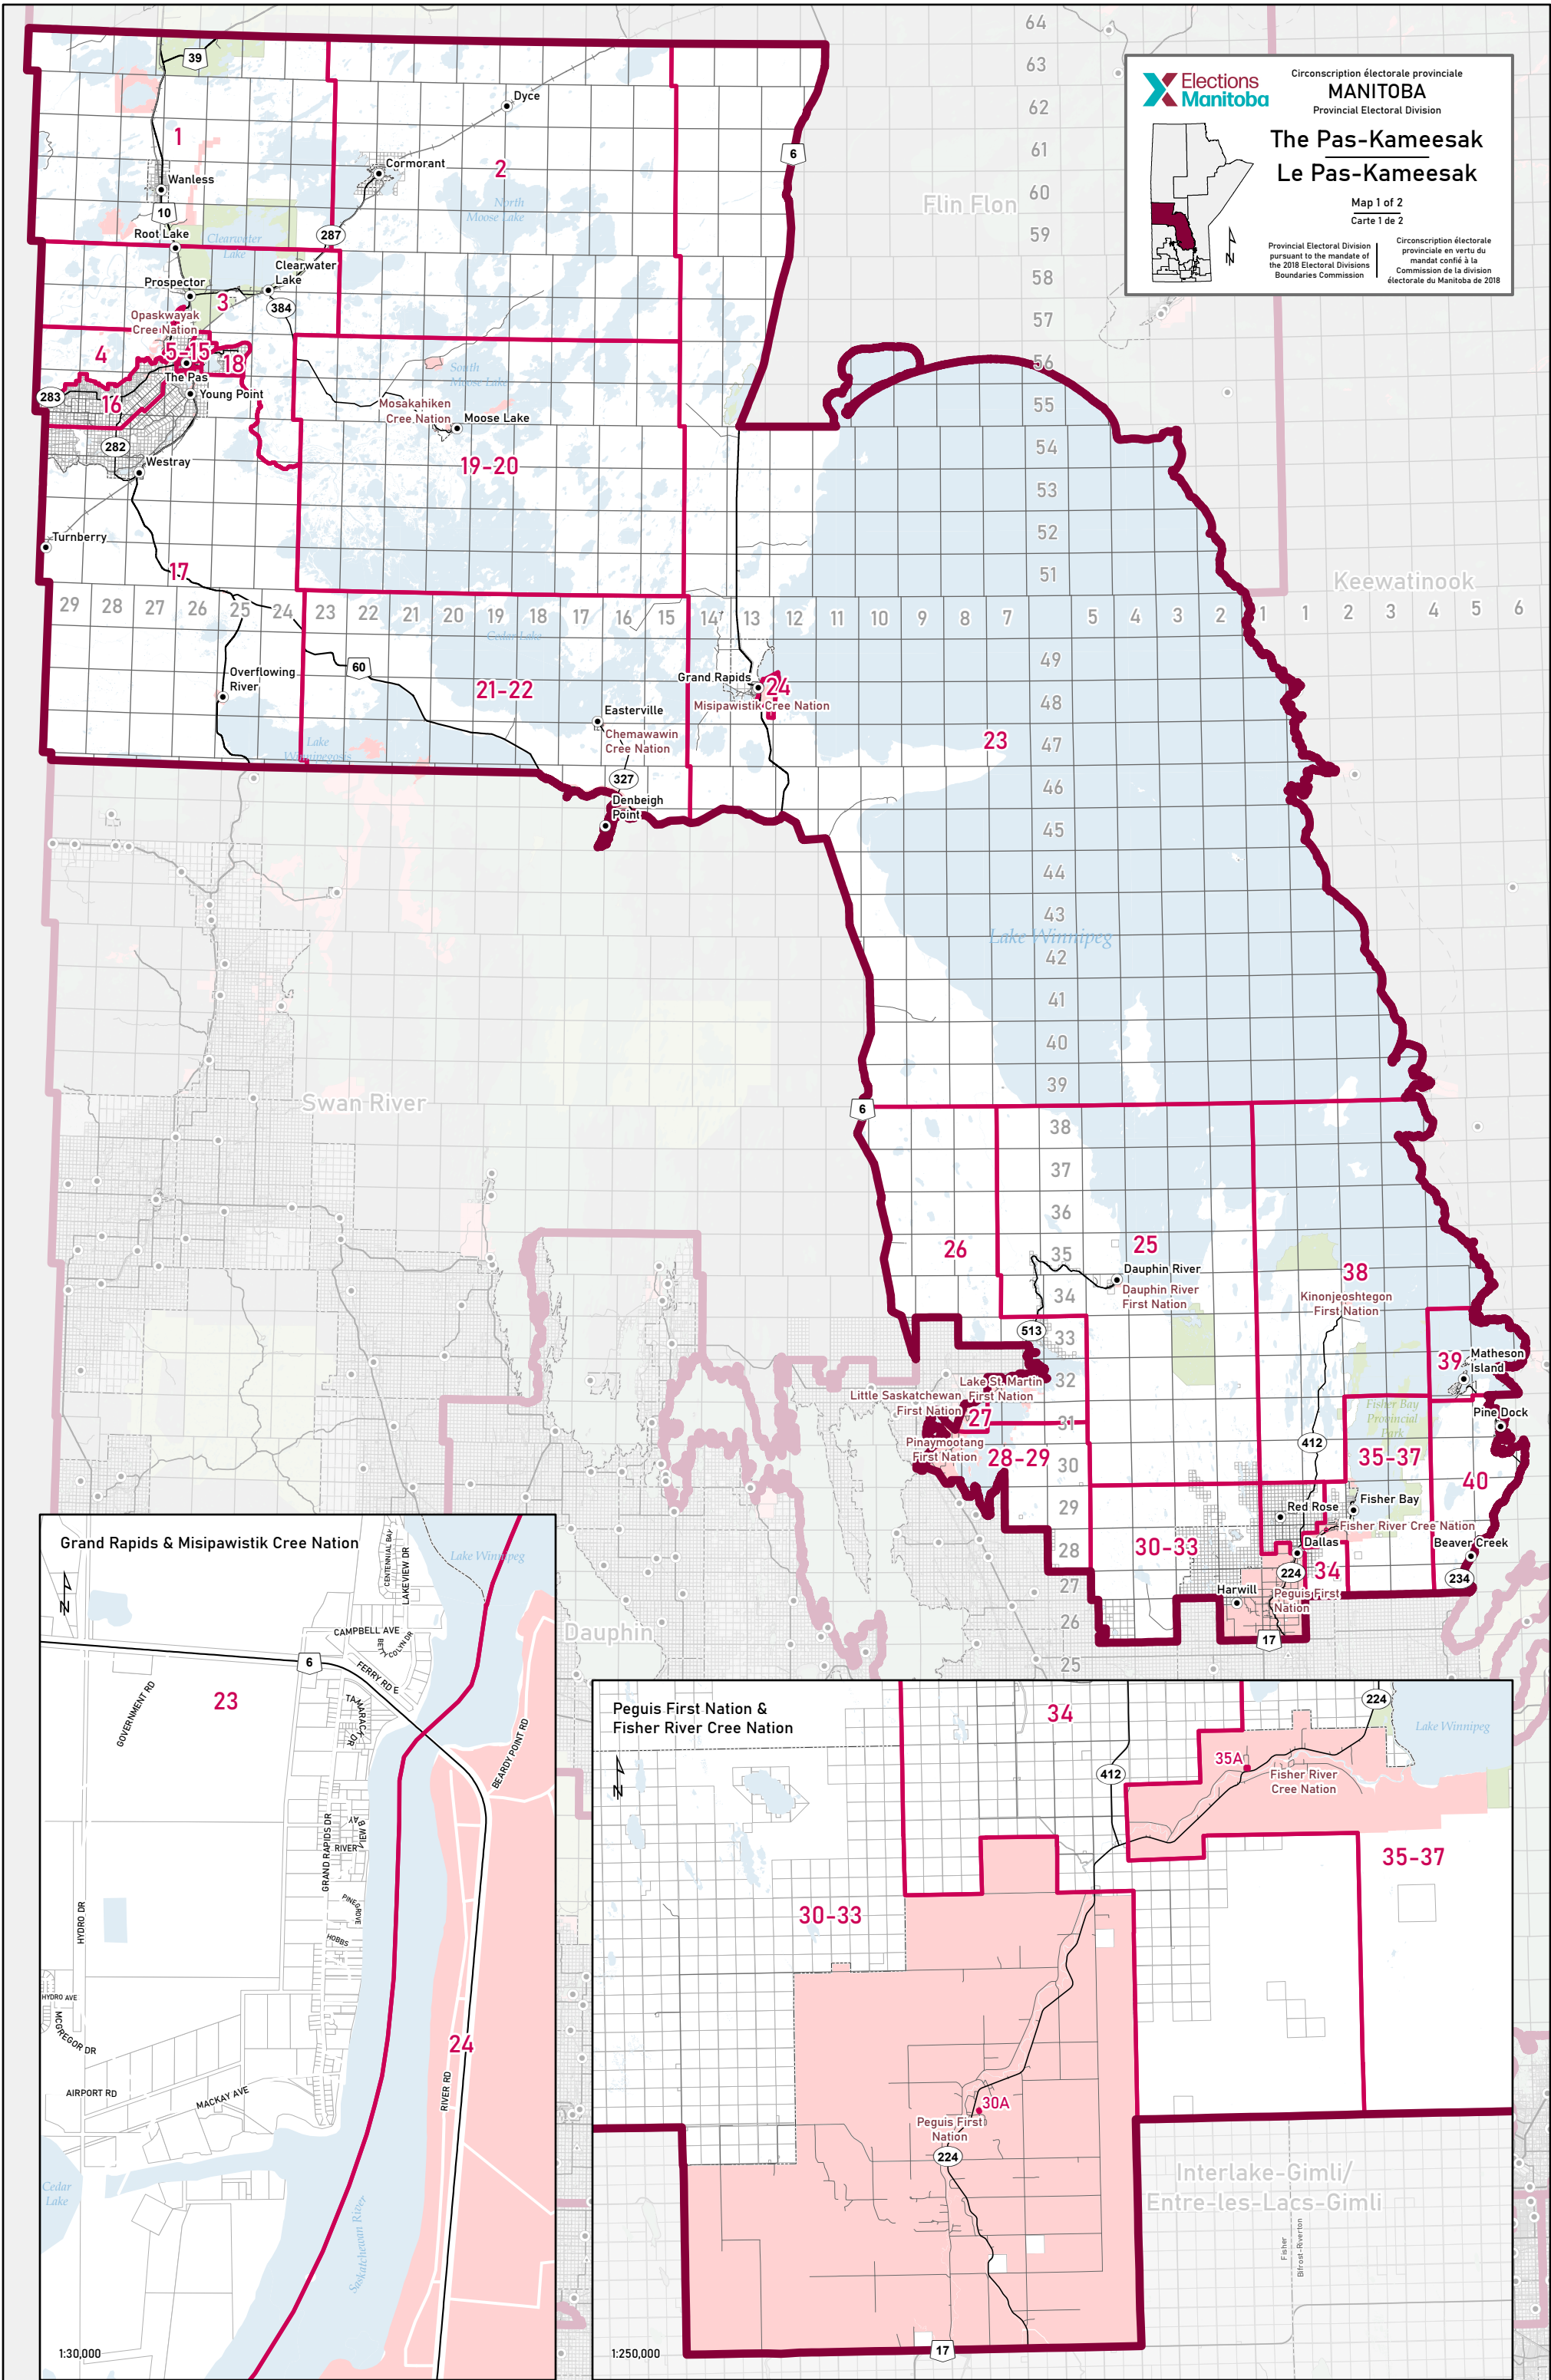

Elections Manitoba Circonscription électorale provinciale
MANITOBA Provincial Electoral Division
The Pas-Kameesak
Le Pas-Kameesak
 Map 1 of 2
 Carte 1 de 2

Provincial Electoral Division pursuant to the mandate of the 2018 Electoral Divisions Boundaries Commission
 Circonscription électorale provinciale en vertu du mandat confié à la Commission de la division électorale du Manitoba de 2018

Elections Manitoba

Circonscription électorale provinciale
MANITOBA
Provincial Electoral Division

The Pas-Kameesak
Le Pas-Kameesak

Map 2 of 2
Carte 2 de 2

Provincial Electoral Division pursuant to the mandate of the 2018 Electoral Divisions Boundaries Commission

Circonscription électorale provinciale en vertu du mandat confié à la Commission de la division électorale du Manitoba de 2018