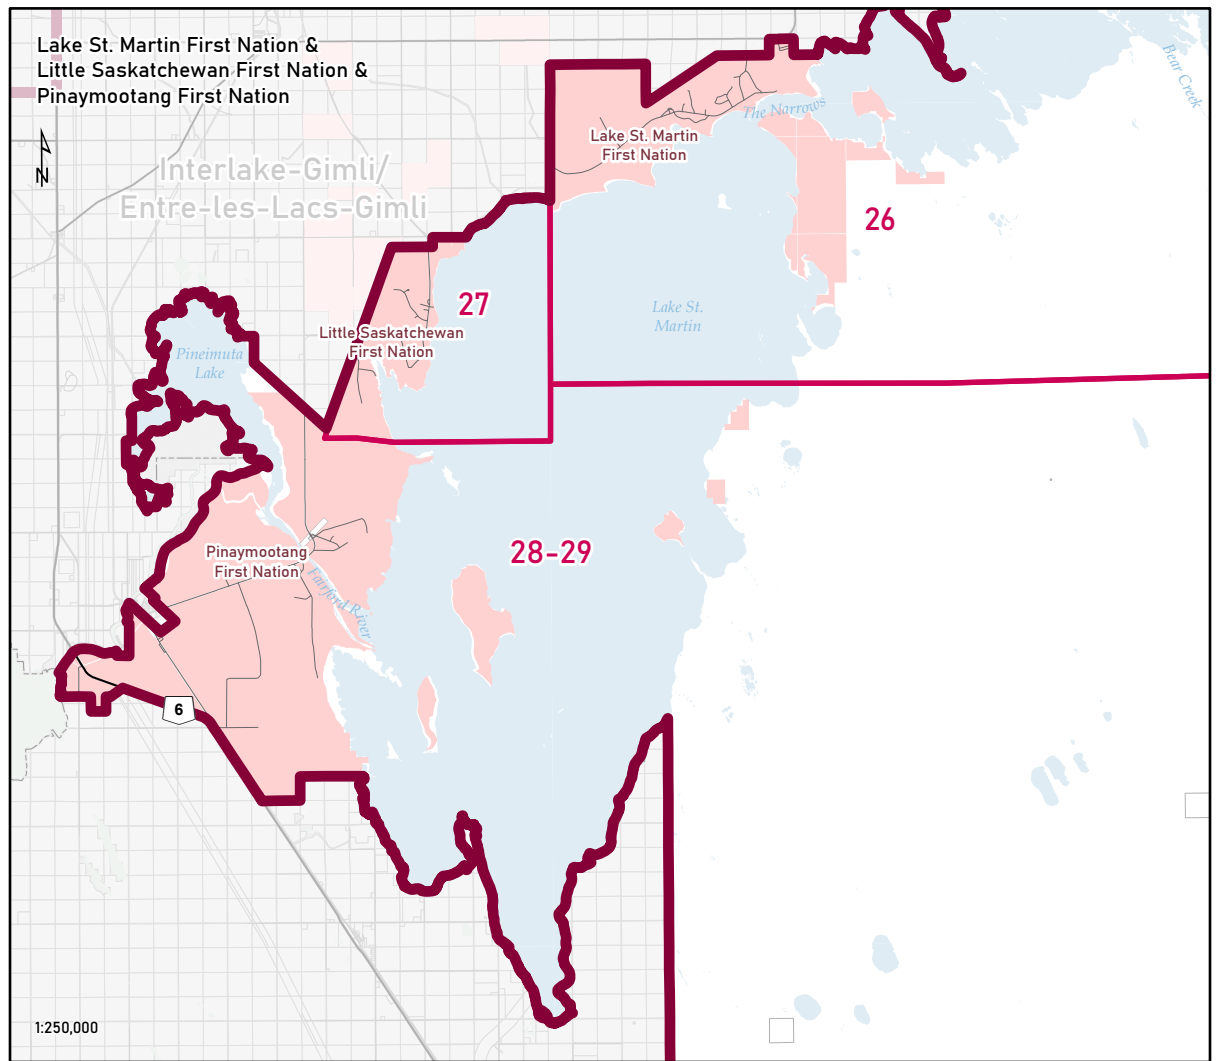

Elections Manitoba Circonscription électorale provinciale
MANITOBA Provincial Electoral Division
The Pas-Kameesak
Le Pas-Kameesak
 Map 1 of 2
 Carte 1 de 2

Provincial Electoral Division pursuant to the mandate of the 2018 Electoral Divisions Boundaries Commission
 Circonscription électorale provinciale en vertu du mandat confié à la Commission de la division électorale du Manitoba de 2018

Elections Manitoba

Circonscription électorale provinciale
MANITOBA
Provincial Electoral Division

The Pas-Kameesak
Le Pas-Kameesak

Map 2 of 2
Carte 2 de 2

Provincial Electoral Division pursuant to the mandate of the 2018 Electoral Divisions Boundaries Commission

Circonscription électorale provinciale en vertu du mandat confié à la Commission de la division électorale du Manitoba de 2018