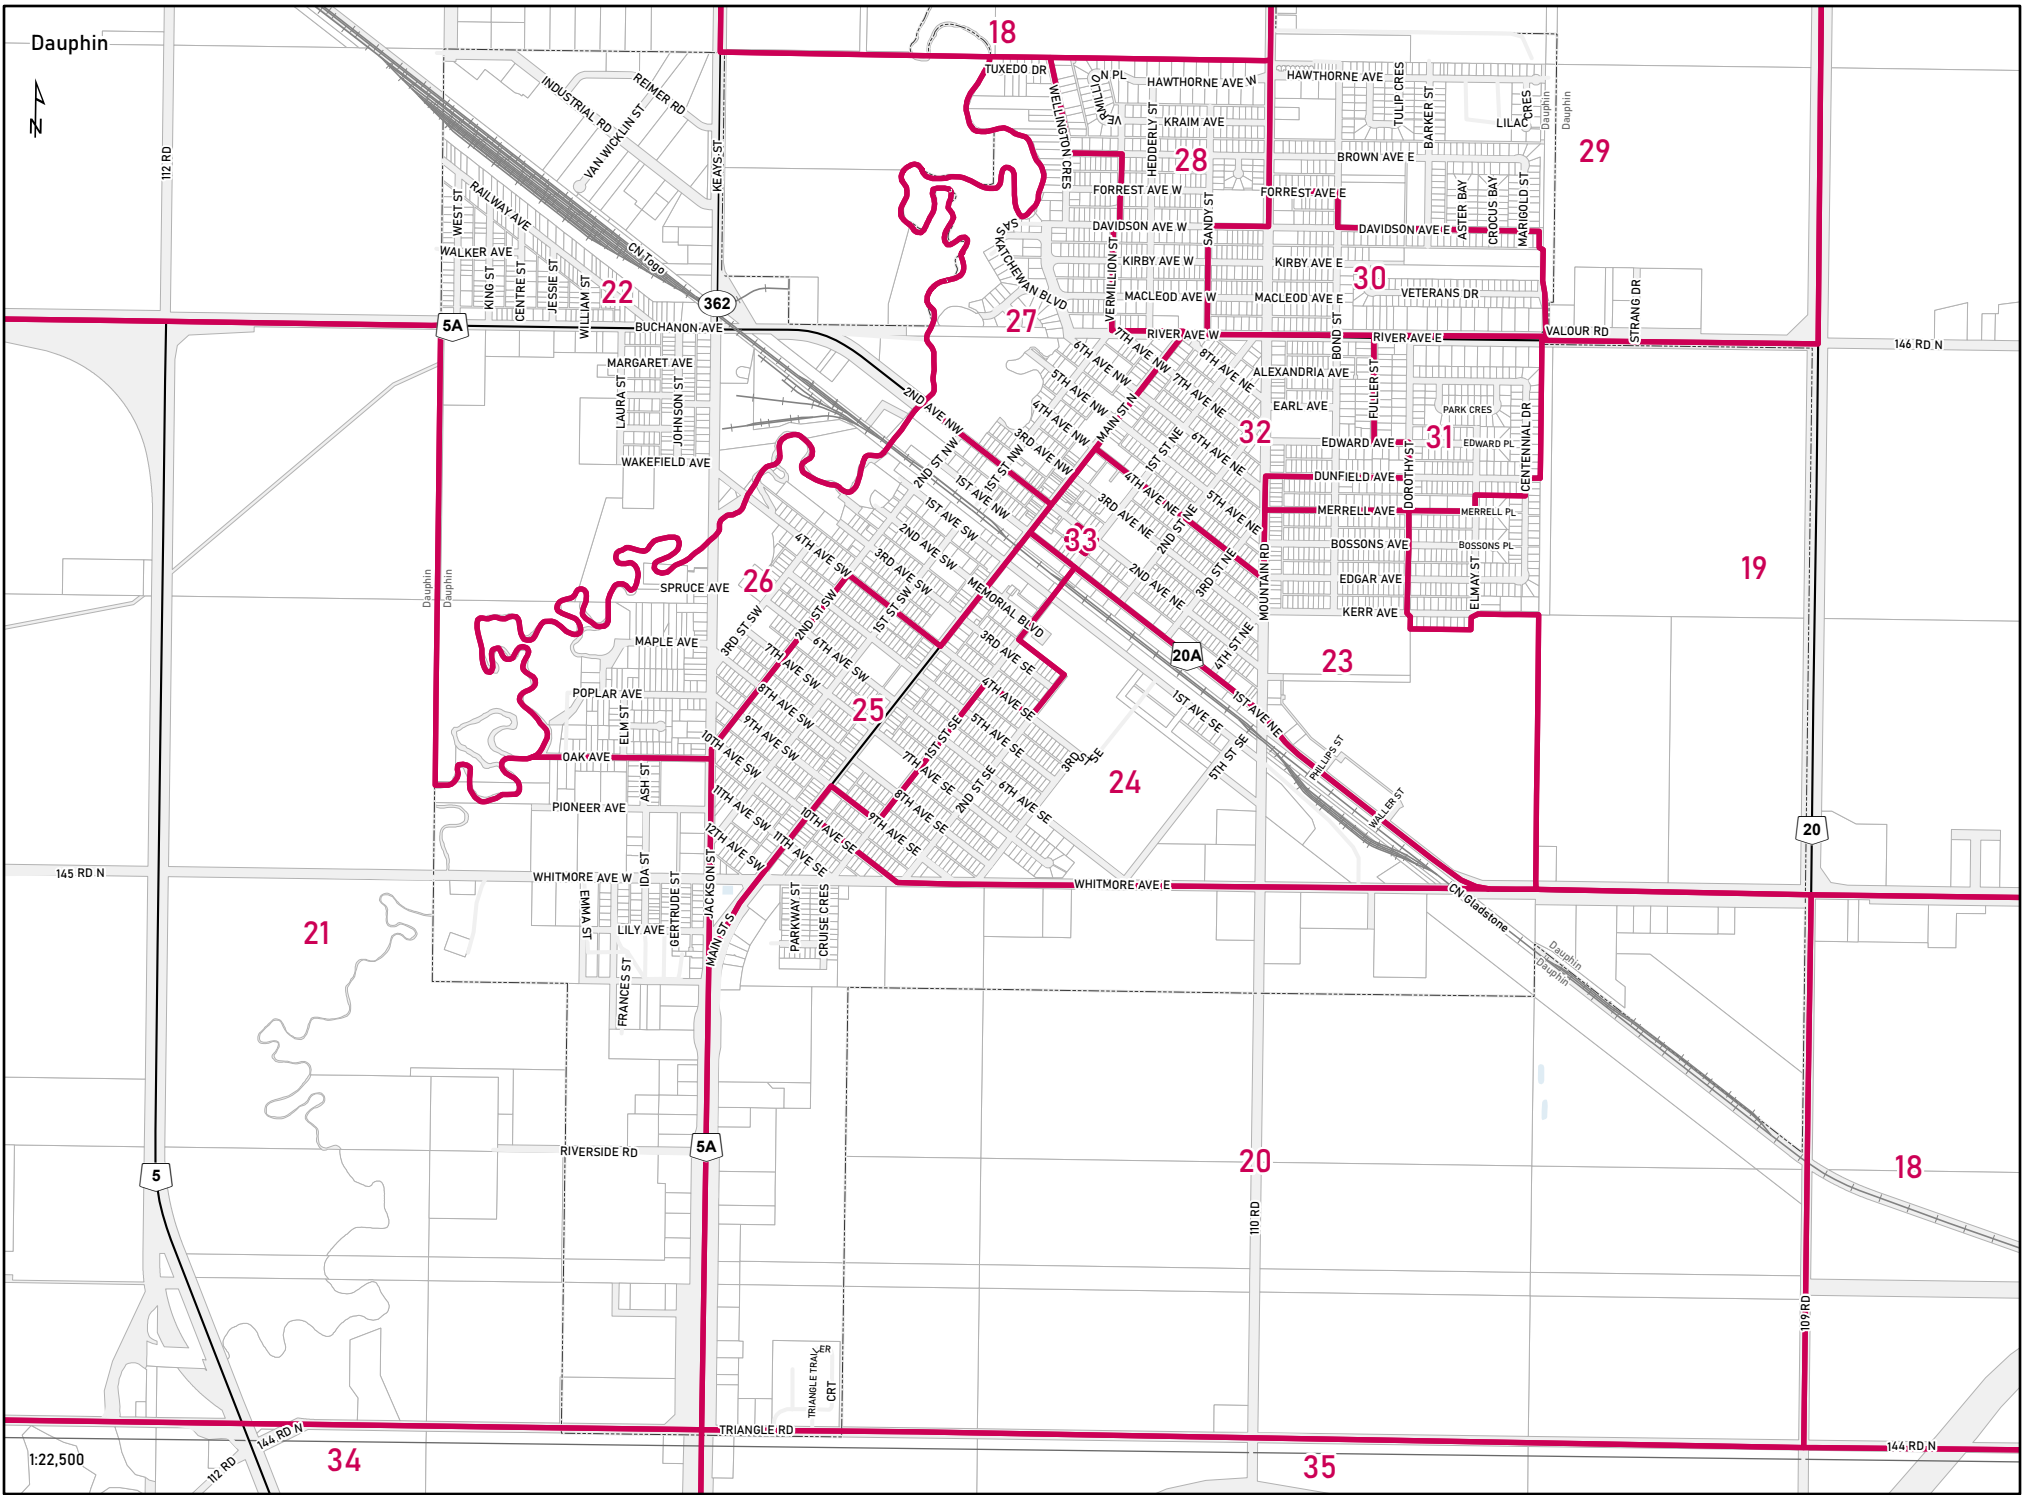

**Elections Manitoba**  
 Circonscription électorale provinciale  
**MANITOBA**  
 Provincial Electoral Division

**Dauphin**

Map 1 of 2  
 Carte 1 de 2

Provincial Electoral Division  
 pursuant to the mandate of  
 the 2018 Electoral Divisions  
 Boundaries Commission

Circonscription électorale  
 provinciale en vertu du  
 mandat confié à la  
 Commission de la division  
 électorale du Manitoba de 2018

**Elections Manitoba**

Circonscription électorale provinciale  
**MANITOBA**  
Provincial Electoral Division

**Dauphin**

Map 2 of 2  
Carte 2 de 2

Provincial Electoral Division pursuant to the mandate of the 2018 Electoral Divisions Boundaries Commission  
Circonscription électorale provinciale en vertu du mandat confié à la Commission de la division électorale du Manitoba de 2018