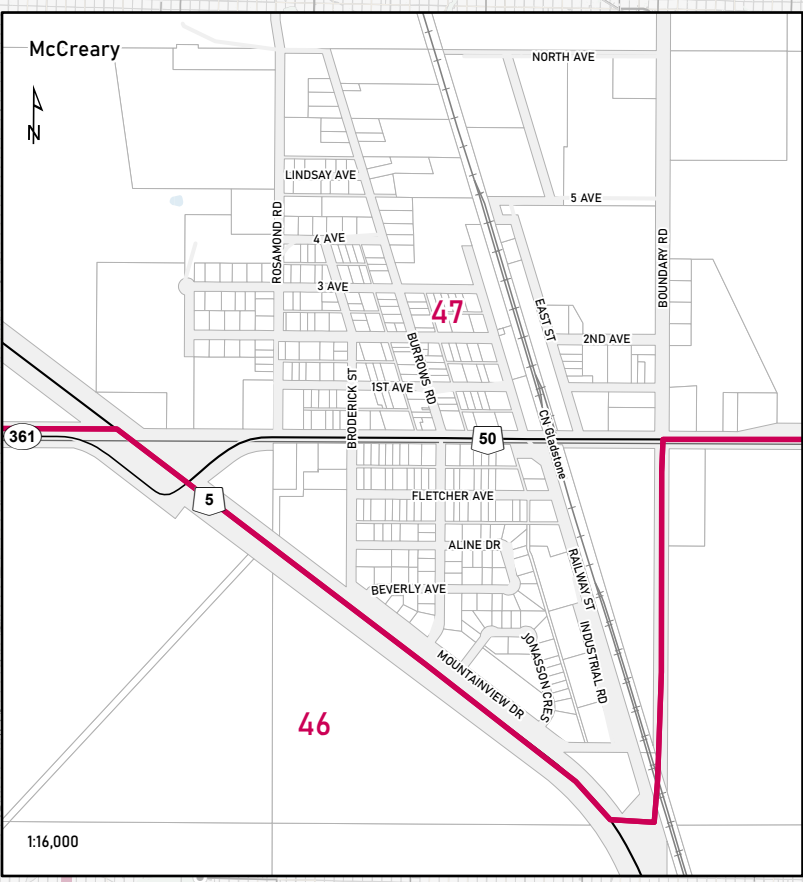

**Elections Manitoba**  
 Circonscription électorale provinciale  
**MANITOBA**  
 Provincial Electoral Division

**Dauphin**

Map 1 of 2  
 Carte 1 de 2

Provincial Electoral Division  
 pursuant to the mandate of  
 the 2018 Electoral Divisions  
 Boundaries Commission

Circonscription électorale  
 provinciale en vertu du  
 mandat confié à la  
 Commission de la division  
 électorale du Manitoba de 2018

**Elections Manitoba**

Circonscription électorale provinciale  
**MANITOBA**  
Provincial Electoral Division

**Dauphin**

Map 2 of 2  
Carte 2 de 2

Provincial Electoral Division pursuant to the mandate of the 2018 Electoral Divisions Boundaries Commission  
Circonscription électorale provinciale en vertu du mandat confié à la Commission de la division électorale du Manitoba de 2018