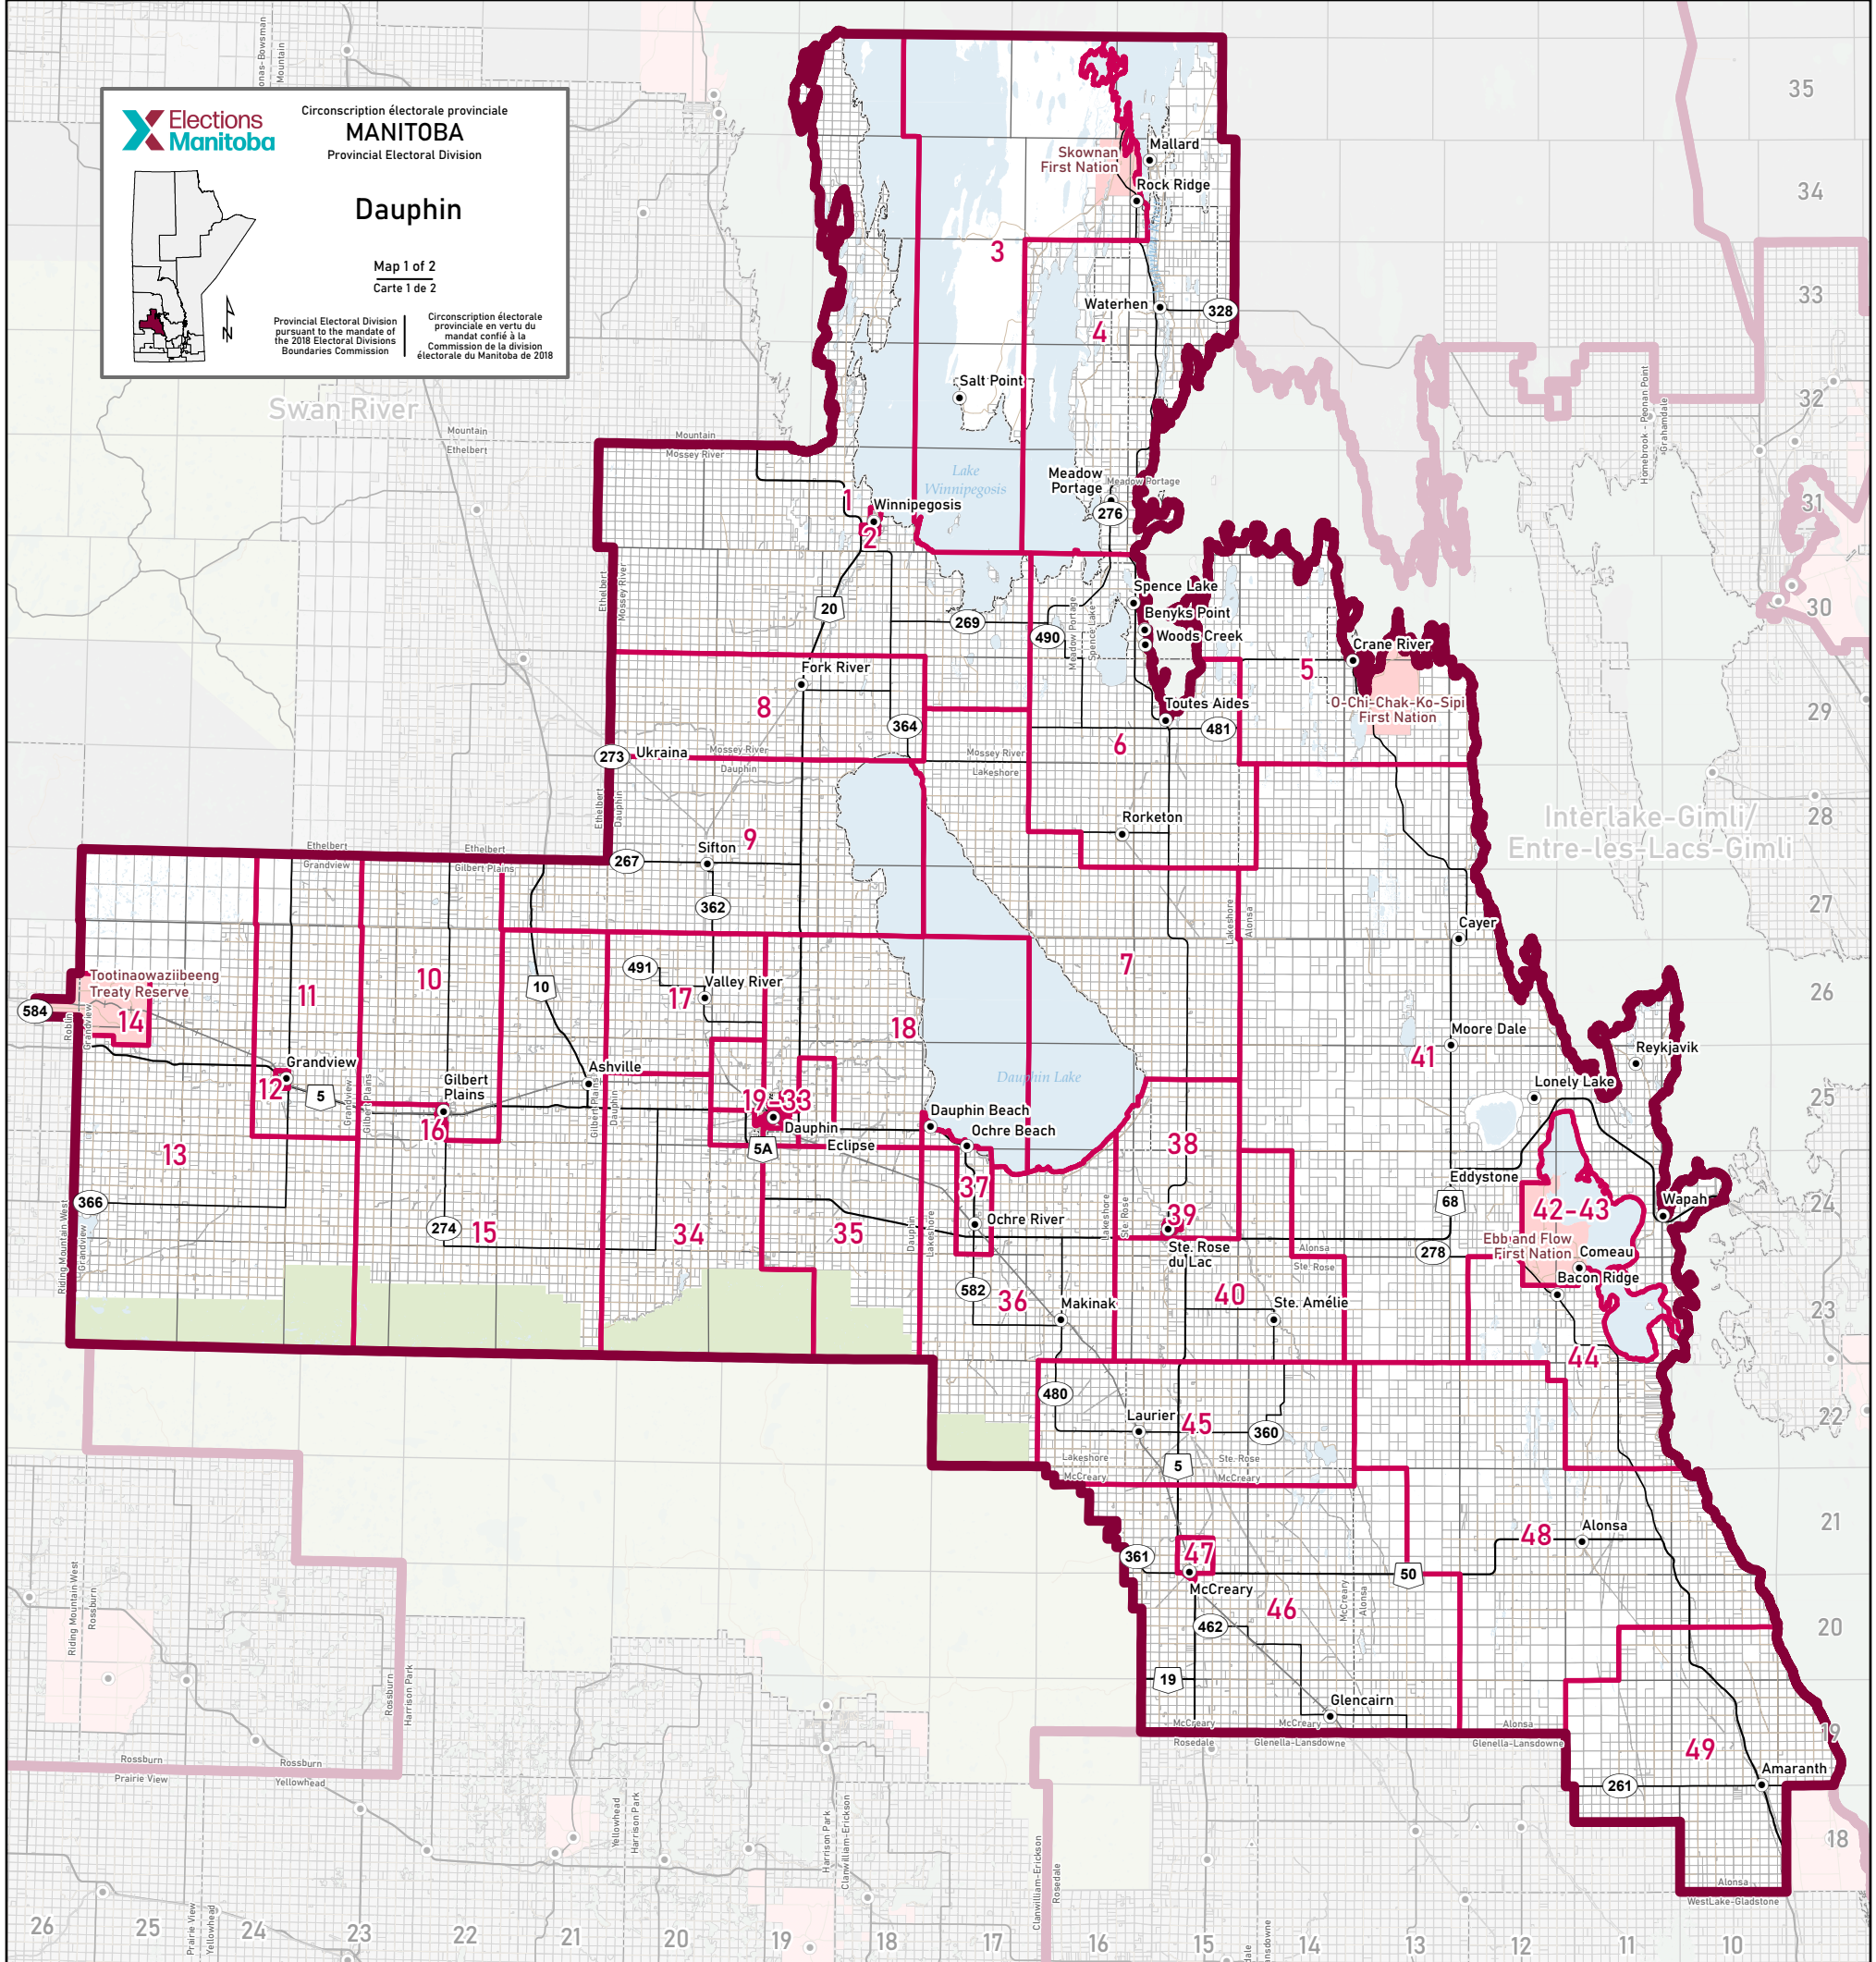

**Elections Manitoba**  
 Circonscription électorale provinciale  
**MANITOBA**  
 Provincial Electoral Division

**Dauphin**

Map 1 of 2  
 Carte 1 de 2

Provincial Electoral Division  
 pursuant to the mandate of  
 the 2018 Electoral Divisions  
 Boundaries Commission

Circonscription électorale  
 provinciale en vertu du  
 mandat confié à la  
 Commission de la division  
 électorale du Manitoba de 2018

**Elections Manitoba**

Circonscription électorale provinciale  
**MANITOBA**  
Provincial Electoral Division

**Dauphin**

Map 2 of 2  
Carte 2 de 2

Provincial Electoral Division pursuant to the mandate of the 2018 Electoral Divisions Boundaries Commission  
Circonscription électorale provinciale en vertu du mandat confié à la Commission de la division électorale du Manitoba de 2018