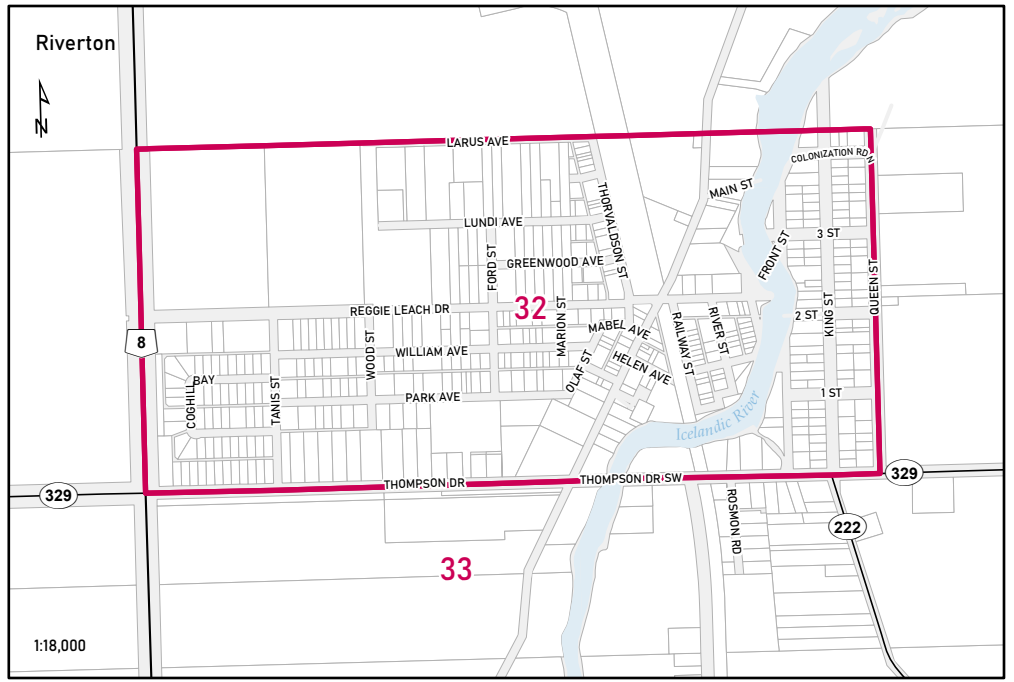

**Elections Manitoba**

Circscripction électorale provinciale  
**MANITOBA**  
Provincial Electoral Division

**Interlake-Gimli**  
**Entre-les-Lacs-Gimli**

Map 1 of 3  
Carte 1 de 3

Provincial Electoral Division  
pursuant to the mandate of  
the 2018 Electoral Divisions  
Boundaries Commission

Circscripction électorale  
provinciale en vertu du  
mandat confié à la  
Commission de la division  
électorale du Manitoba de 2018

**Elections Manitoba**

Circonscription électorale provinciale  
**MANITOBA**  
Provincial Electoral Division

**Interlake-Gimli**  
Entre-les-Lacs-Gimli

Map 2 of 3  
Carte 2 de 3

Provincial Electoral Division  
pursuant to the mandate of  
the 2018 Electoral Divisions  
Boundaries Commission

Circonscription électorale  
provinciale en vertu du  
mandat confié à la  
Commission de la division  
électorale du Manitoba de 2018

**Elections Manitoba**

Circonscription électorale provinciale  
**MANITOBA**  
 Provincial Electoral Division

**Interlake-Gimli**  
 Entre-les-Lacs-Gimli

Map 3 of 3  
 Carte 3 de 3

Provincial Electoral Division pursuant to the mandate of the 2018 Electoral Divisions Boundaries Commission | Circonscription électorale provinciale en vertu du mandat confié à la Commission de la division électorale du Manitoba de 2018