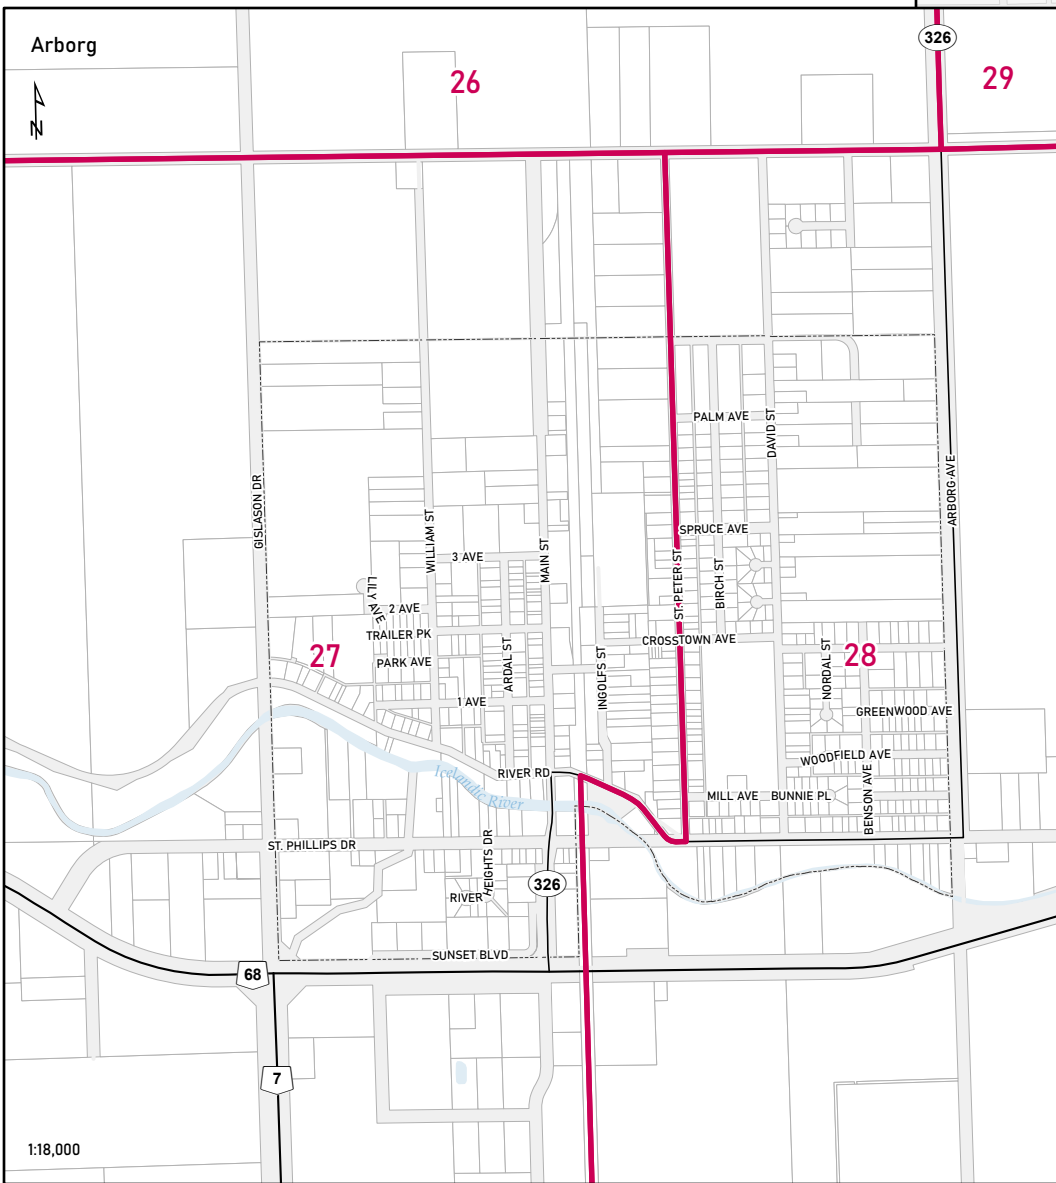

**Elections Manitoba**

Circscripction électorale provinciale  
**MANITOBA**  
Provincial Electoral Division

**Interlake-Gimli**  
**Entre-les-Lacs-Gimli**

Map 1 of 3  
Carte 1 de 3

Provincial Electoral Division  
pursuant to the mandate of  
the 2018 Electoral Divisions  
Boundaries Commission

Circscripction électorale  
provinciale en vertu du  
mandat confié à la  
Commission de la division  
électorale du Manitoba de 2018

**Elections Manitoba**

Circonscription électorale provinciale  
**MANITOBA**  
Provincial Electoral Division

**Interlake-Gimli**  
Entre-les-Lacs-Gimli

Map 2 of 3  
Carte 2 de 3

Provincial Electoral Division  
pursuant to the mandate of  
the 2018 Electoral Divisions  
Boundaries Commission

Circonscription électorale  
provinciale en vertu du  
mandat confié à la  
Commission de la division  
électorale du Manitoba de 2018

**Elections Manitoba**

Circonscription électorale provinciale  
**MANITOBA**  
 Provincial Electoral Division

**Interlake-Gimli**  
 Entre-les-Lacs-Gimli

Map 3 of 3  
 Carte 3 de 3

Provincial Electoral Division pursuant to the mandate of the 2018 Electoral Divisions Boundaries Commission | Circonscription électorale provinciale en vertu du mandat confié à la Commission de la division électorale du Manitoba de 2018