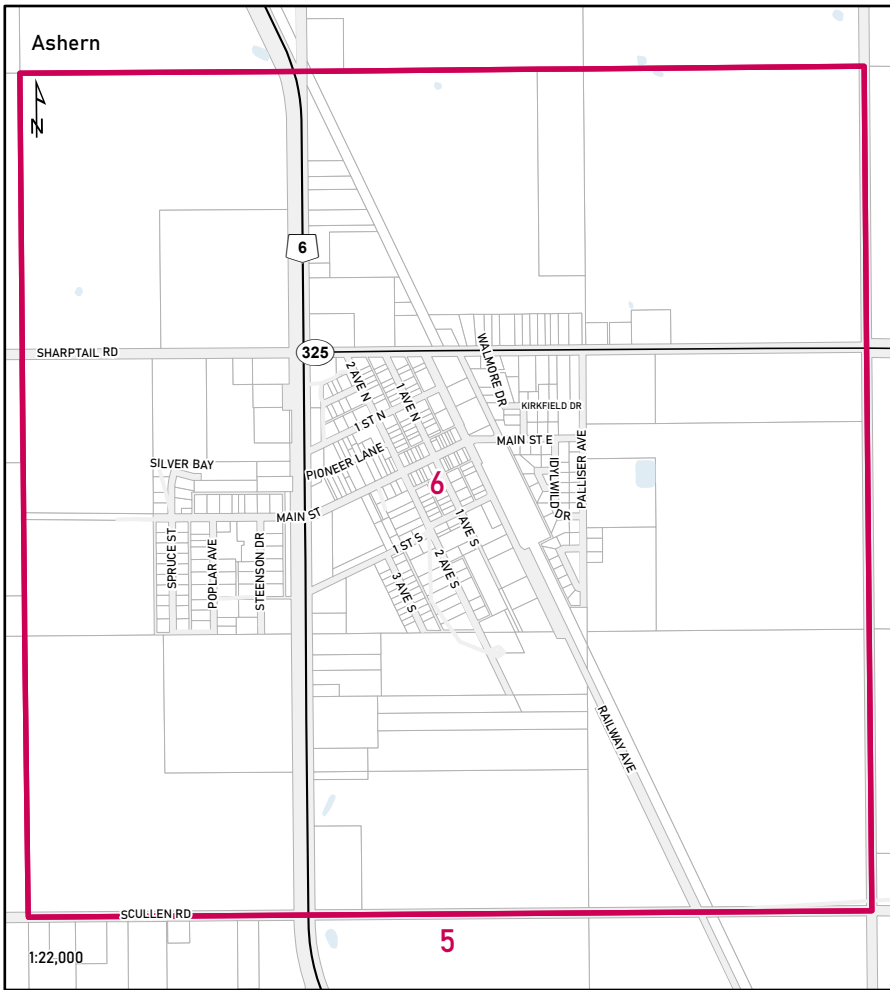

**Elections Manitoba**

Circscripction électorale provinciale  
**MANITOBA**  
Provincial Electoral Division

**Interlake-Gimli**  
**Entre-les-Lacs-Gimli**

Map 1 of 3  
Carte 1 de 3

Provincial Electoral Division  
pursuant to the mandate of  
the 2018 Electoral Divisions  
Boundaries Commission

Circscripction électorale  
provinciale en vertu du  
mandat confié à la  
Commission de la division  
électorale du Manitoba de 2018

**Elections Manitoba**

Circonscription électorale provinciale  
**MANITOBA**  
Provincial Electoral Division

**Interlake-Gimli**  
Entre-les-Lacs-Gimli

Map 2 of 3  
Carte 2 de 3

Provincial Electoral Division  
pursuant to the mandate of  
the 2018 Electoral Divisions  
Boundaries Commission

Circonscription électorale  
provinciale en vertu du  
mandat confié à la  
Commission de la division  
électorale du Manitoba de 2018

**Elections Manitoba**

Circonscription électorale provinciale  
**MANITOBA**  
 Provincial Electoral Division

**Interlake-Gimli**  
 Entre-les-Lacs-Gimli

Map 3 of 3  
 Carte 3 de 3

Provincial Electoral Division pursuant to the mandate of the 2018 Electoral Divisions Boundaries Commission | Circonscription électorale provinciale en vertu du mandat confié à la Commission de la division électorale du Manitoba de 2018