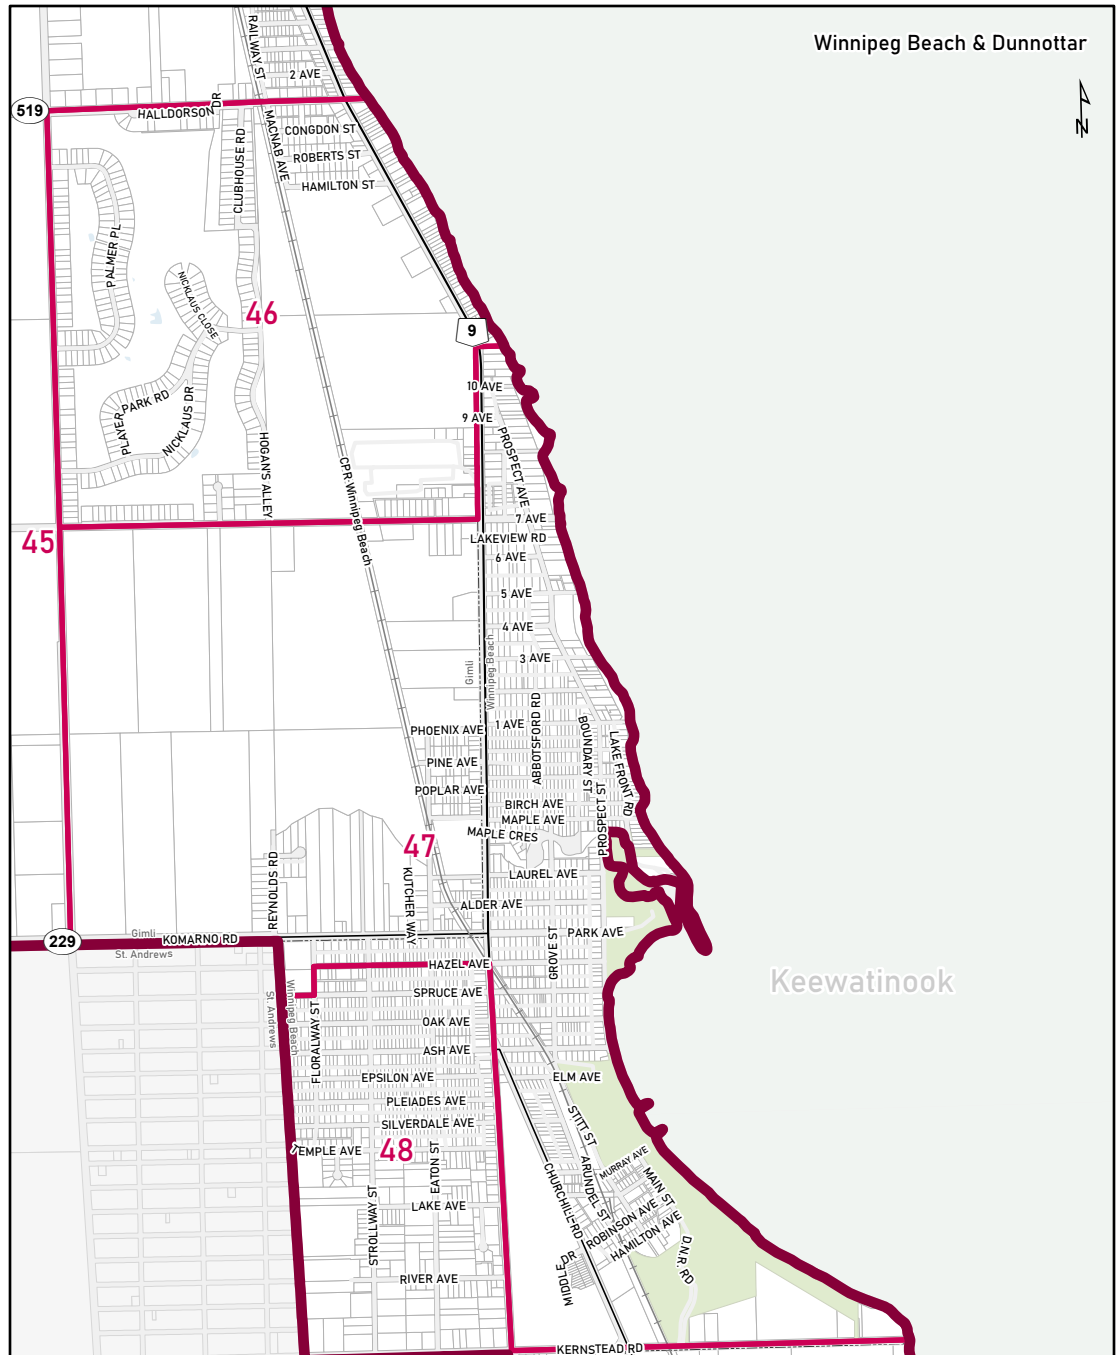

**Elections Manitoba**

Circscripction électorale provinciale  
**MANITOBA**  
Provincial Electoral Division

**Interlake-Gimli**  
**Entre-les-Lacs-Gimli**

Map 1 of 3  
Carte 1 de 3

Provincial Electoral Division  
pursuant to the mandate of  
the 2018 Electoral Divisions  
Boundaries Commission

Circscripction électorale  
provinciale en vertu du  
mandat confié à la  
Commission de la division  
électorale du Manitoba de 2018

**Elections Manitoba**

Circonscription électorale provinciale  
**MANITOBA**  
Provincial Electoral Division

**Interlake-Gimli**  
Entre-les-Lacs-Gimli

Map 2 of 3  
Carte 2 de 3

Provincial Electoral Division  
pursuant to the mandate of  
the 2018 Electoral Divisions  
Boundaries Commission

Circonscription électorale  
provinciale en vertu du  
mandat confié à la  
Commission de la division  
électorale du Manitoba de 2018

**Elections Manitoba**

Circonscription électorale provinciale  
**MANITOBA**  
 Provincial Electoral Division

**Interlake-Gimli**  
 Entre-les-Lacs-Gimli

Map 3 of 3  
 Carte 3 de 3

Provincial Electoral Division pursuant to the mandate of the 2018 Electoral Divisions Boundaries Commission | Circonscription électorale provinciale en vertu du mandat confié à la Commission de la division électorale du Manitoba de 2018