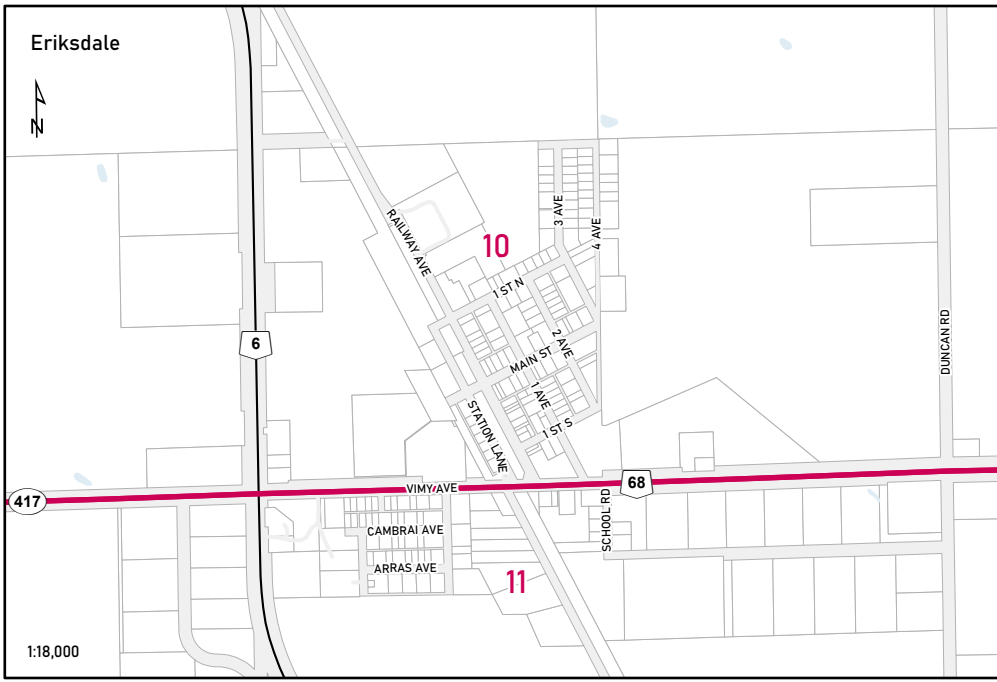

**Elections Manitoba**

Circscripction électorale provinciale  
**MANITOBA**  
Provincial Electoral Division

**Interlake-Gimli**  
**Entre-les-Lacs-Gimli**

Map 1 of 3  
Carte 1 de 3

Provincial Electoral Division  
pursuant to the mandate of  
the 2018 Electoral Divisions  
Boundaries Commission

Circscripction électorale  
provinciale en vertu du  
mandat confié à la  
Commission de la division  
électorale du Manitoba de 2018

**Elections Manitoba**

Circonscription électorale provinciale  
**MANITOBA**  
Provincial Electoral Division

**Interlake-Gimli**  
Entre-les-Lacs-Gimli

Map 2 of 3  
Carte 2 de 3

Provincial Electoral Division  
pursuant to the mandate of  
the 2018 Electoral Divisions  
Boundaries Commission

Circonscription électorale  
provinciale en vertu du  
mandat confié à la  
Commission de la division  
électorale du Manitoba de 2018

**Elections Manitoba**

Circonscription électorale provinciale  
**MANITOBA**  
 Provincial Electoral Division

**Interlake-Gimli**  
 Entre-les-Lacs-Gimli

Map 3 of 3  
 Carte 3 de 3

Provincial Electoral Division pursuant to the mandate of the 2018 Electoral Divisions Boundaries Commission | Circonscription électorale provinciale en vertu du mandat confié à la Commission de la division électorale du Manitoba de 2018