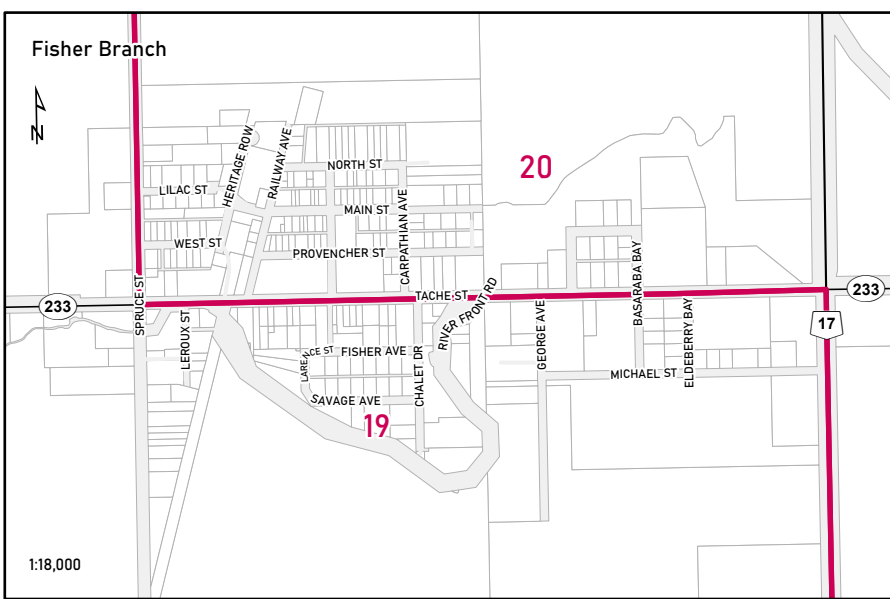

**Elections Manitoba**

Circscripction électorale provinciale  
**MANITOBA**  
Provincial Electoral Division

**Interlake-Gimli**  
**Entre-les-Lacs-Gimli**

Map 1 of 3  
Carte 1 de 3

Provincial Electoral Division  
pursuant to the mandate of  
the 2018 Electoral Divisions  
Boundaries Commission

Circscripction électorale  
provinciale en vertu du  
mandat confié à la  
Commission de la division  
électorale du Manitoba de 2018

**Elections Manitoba**

Circonscription électorale provinciale  
**MANITOBA**  
Provincial Electoral Division

**Interlake-Gimli**  
Entre-les-Lacs-Gimli

Map 2 of 3  
Carte 2 de 3

Provincial Electoral Division  
pursuant to the mandate of  
the 2018 Electoral Divisions  
Boundaries Commission

Circonscription électorale  
provinciale en vertu du  
mandat confié à la  
Commission de la division  
électorale du Manitoba de 2018

**Elections Manitoba**

Circonscription électorale provinciale  
**MANITOBA**  
 Provincial Electoral Division

**Interlake-Gimli**  
 Entre-les-Lacs-Gimli

Map 3 of 3  
 Carte 3 de 3

Provincial Electoral Division pursuant to the mandate of the 2018 Electoral Divisions Boundaries Commission | Circonscription électorale provinciale en vertu du mandat confié à la Commission de la division électorale du Manitoba de 2018