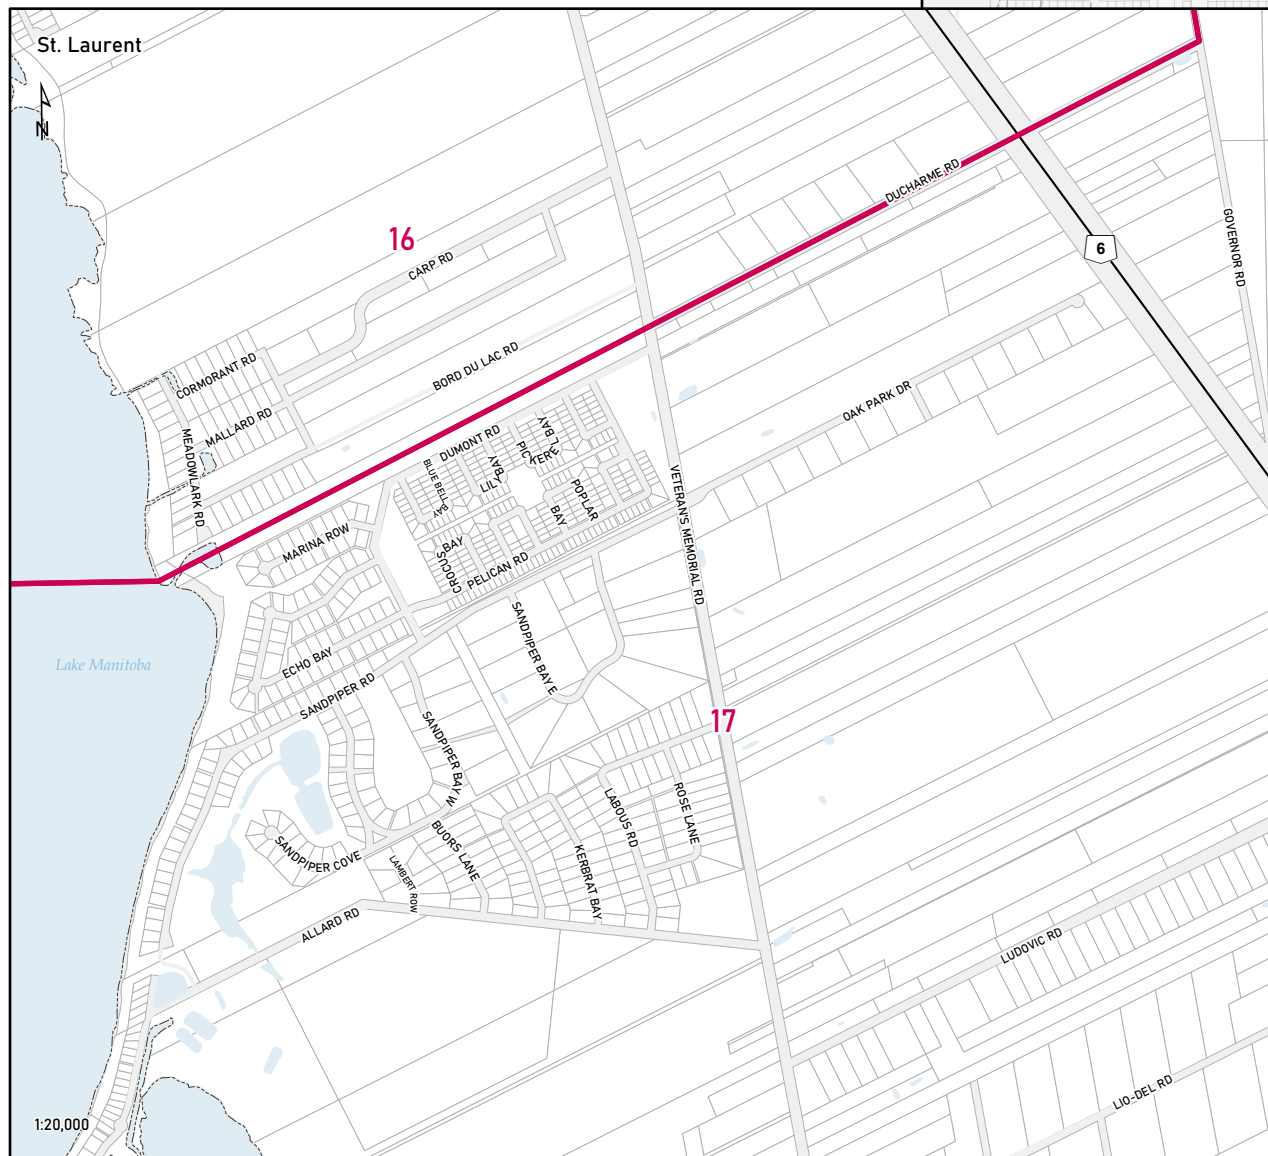

**Elections Manitoba**

Circscripction électorale provinciale  
**MANITOBA**  
Provincial Electoral Division

**Interlake-Gimli**  
**Entre-les-Lacs-Gimli**

Map 1 of 3  
Carte 1 de 3

Provincial Electoral Division  
pursuant to the mandate of  
the 2018 Electoral Divisions  
Boundaries Commission

Circscripction électorale  
provinciale en vertu du  
mandat confié à la  
Commission de la division  
électorale du Manitoba de 2018

**Elections Manitoba**

Circonscription électorale provinciale  
**MANITOBA**  
Provincial Electoral Division

**Interlake-Gimli**  
Entre-les-Lacs-Gimli

Map 2 of 3  
Carte 2 de 3

Provincial Electoral Division  
pursuant to the mandate of  
the 2018 Electoral Divisions  
Boundaries Commission

Circonscription électorale  
provinciale en vertu du  
mandat confié à la  
Commission de la division  
électorale du Manitoba de 2018

**Elections Manitoba**

Circonscription électorale provinciale  
**MANITOBA**  
 Provincial Electoral Division

**Interlake-Gimli**  
 Entre-les-Lacs-Gimli

Map 3 of 3  
 Carte 3 de 3

Provincial Electoral Division pursuant to the mandate of the 2018 Electoral Divisions Boundaries Commission | Circonscription électorale provinciale en vertu du mandat confié à la Commission de la division électorale du Manitoba de 2018