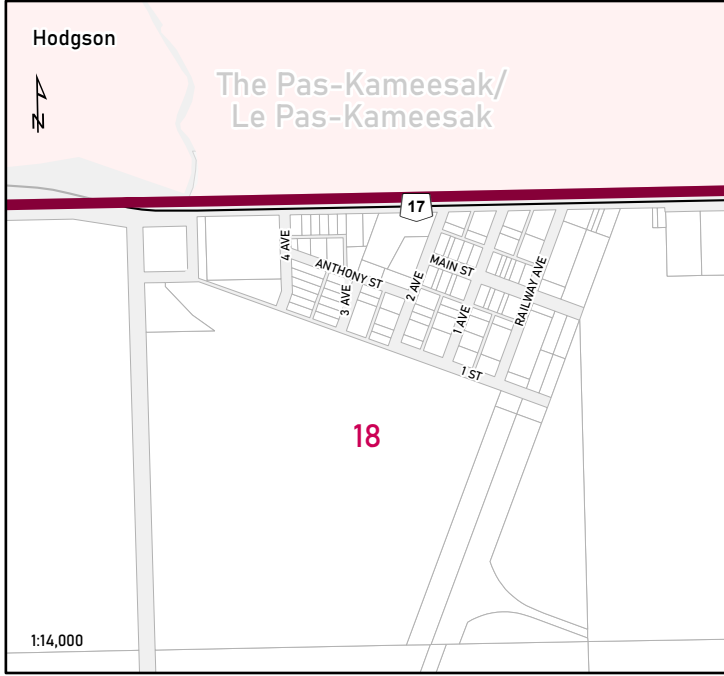

**Elections Manitoba**

Circscripction électorale provinciale  
**MANITOBA**  
Provincial Electoral Division

**Interlake-Gimli**  
**Entre-les-Lacs-Gimli**

Map 1 of 3  
Carte 1 de 3

Provincial Electoral Division  
pursuant to the mandate of  
the 2018 Electoral Divisions  
Boundaries Commission

Circscripction électorale  
provinciale en vertu du  
mandat confié à la  
Commission de la division  
électorale du Manitoba de 2018

**Elections Manitoba**

Circonscription électorale provinciale  
**MANITOBA**  
Provincial Electoral Division

**Interlake-Gimli**  
Entre-les-Lacs-Gimli

Map 2 of 3  
Carte 2 de 3

Provincial Electoral Division  
pursuant to the mandate of  
the 2018 Electoral Divisions  
Boundaries Commission

Circonscription électorale  
provinciale en vertu du  
mandat confié à la  
Commission de la division  
électorale du Manitoba de 2018

**Elections Manitoba**

Circonscription électorale provinciale  
**MANITOBA**  
 Provincial Electoral Division

**Interlake-Gimli**  
 Entre-les-Lacs-Gimli

Map 3 of 3  
 Carte 3 de 3

Provincial Electoral Division pursuant to the mandate of the 2018 Electoral Divisions Boundaries Commission | Circonscription électorale provinciale en vertu du mandat confié à la Commission de la division électorale du Manitoba de 2018