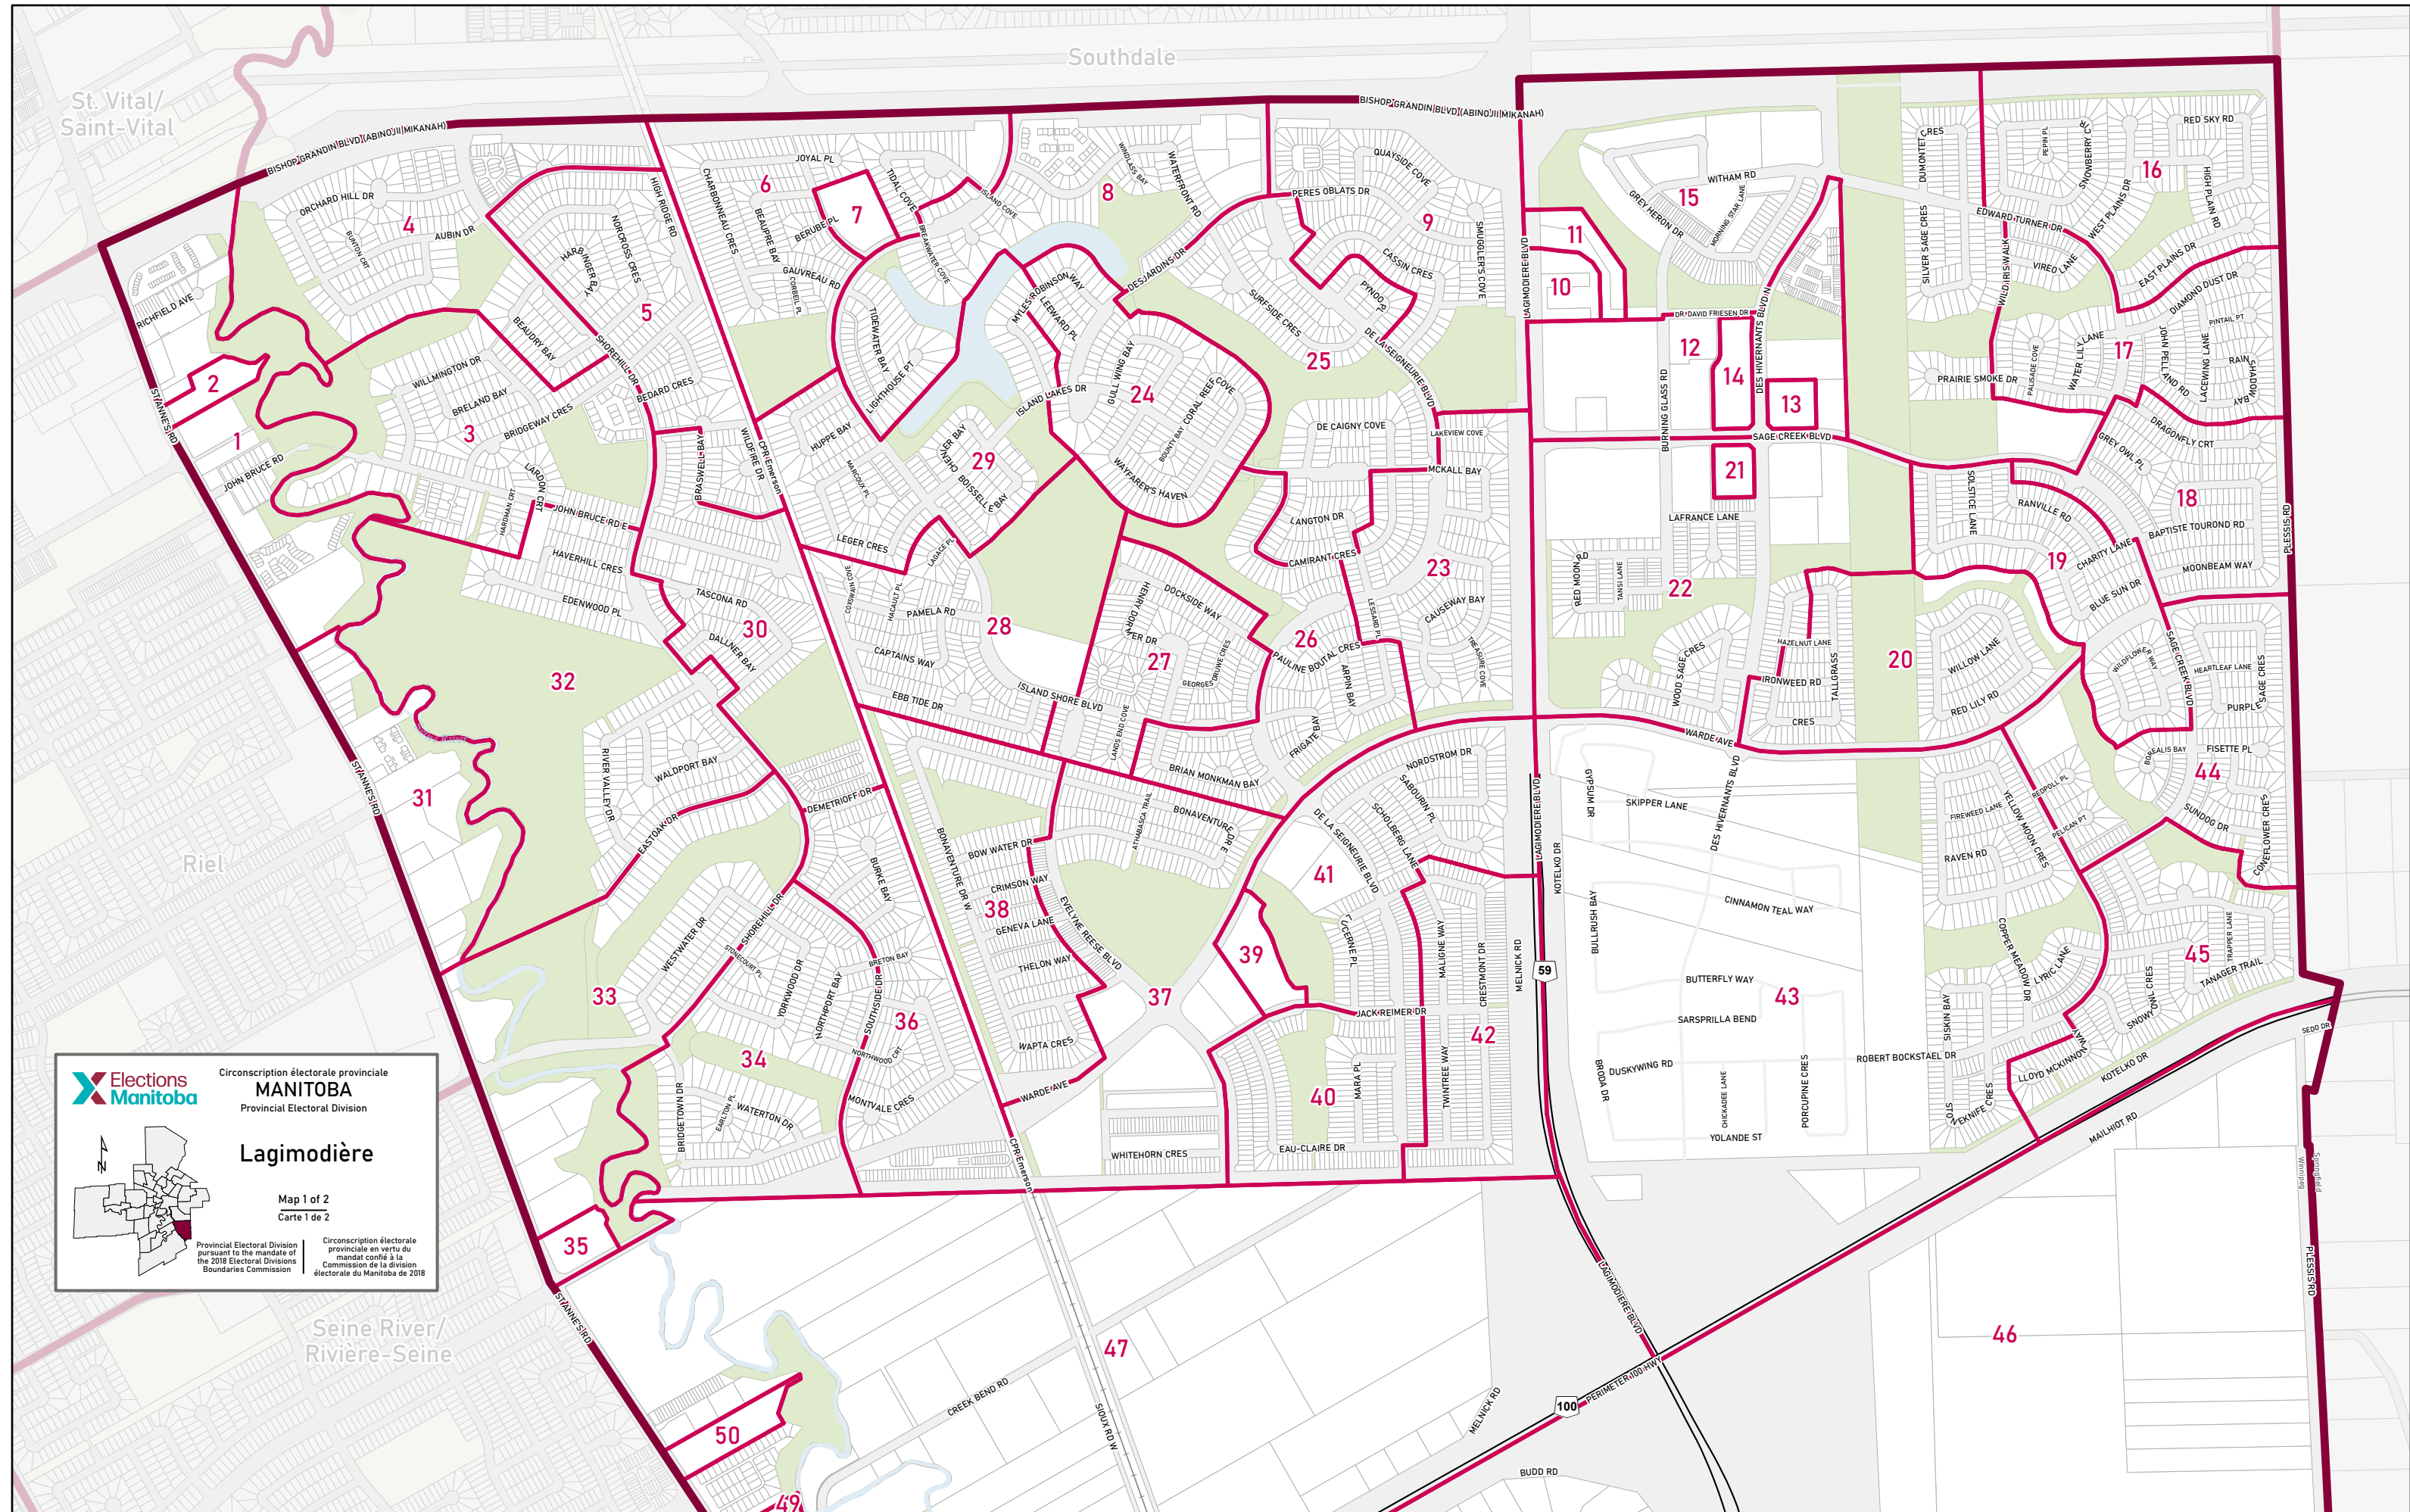

St. Vital/
Saint-Vital

Southdale

Riel

Seine River/
Rivière-Seine

Elections Manitoba

Circonscription électorale provinciale
MANITOBA
Provincial Electoral Division

Lagimodière

Map 1 of 2
Carte 1 de 2

Provincial Electoral Division pursuant to the mandate of the 2018 Electoral Divisions Boundaries Commission

Circonscription électorale provinciale en vertu du mandat confié à la Commission de la division électorale du Manitoba de 2018

 Circonscription électorale provinciale
MANITOBA
 Provincial Electoral Division
Lagimodière
 Map 2 of 2
 Carte 2 de 2

Provincial Electoral Division
 pursuant to the mandate of
 the 2018 Electoral Divisions
 Boundaries Commission

Circonscription électorale
 provinciale en vertu du
 mandat confié à la
 Commission de la division
 électorale du Manitoba de 2018