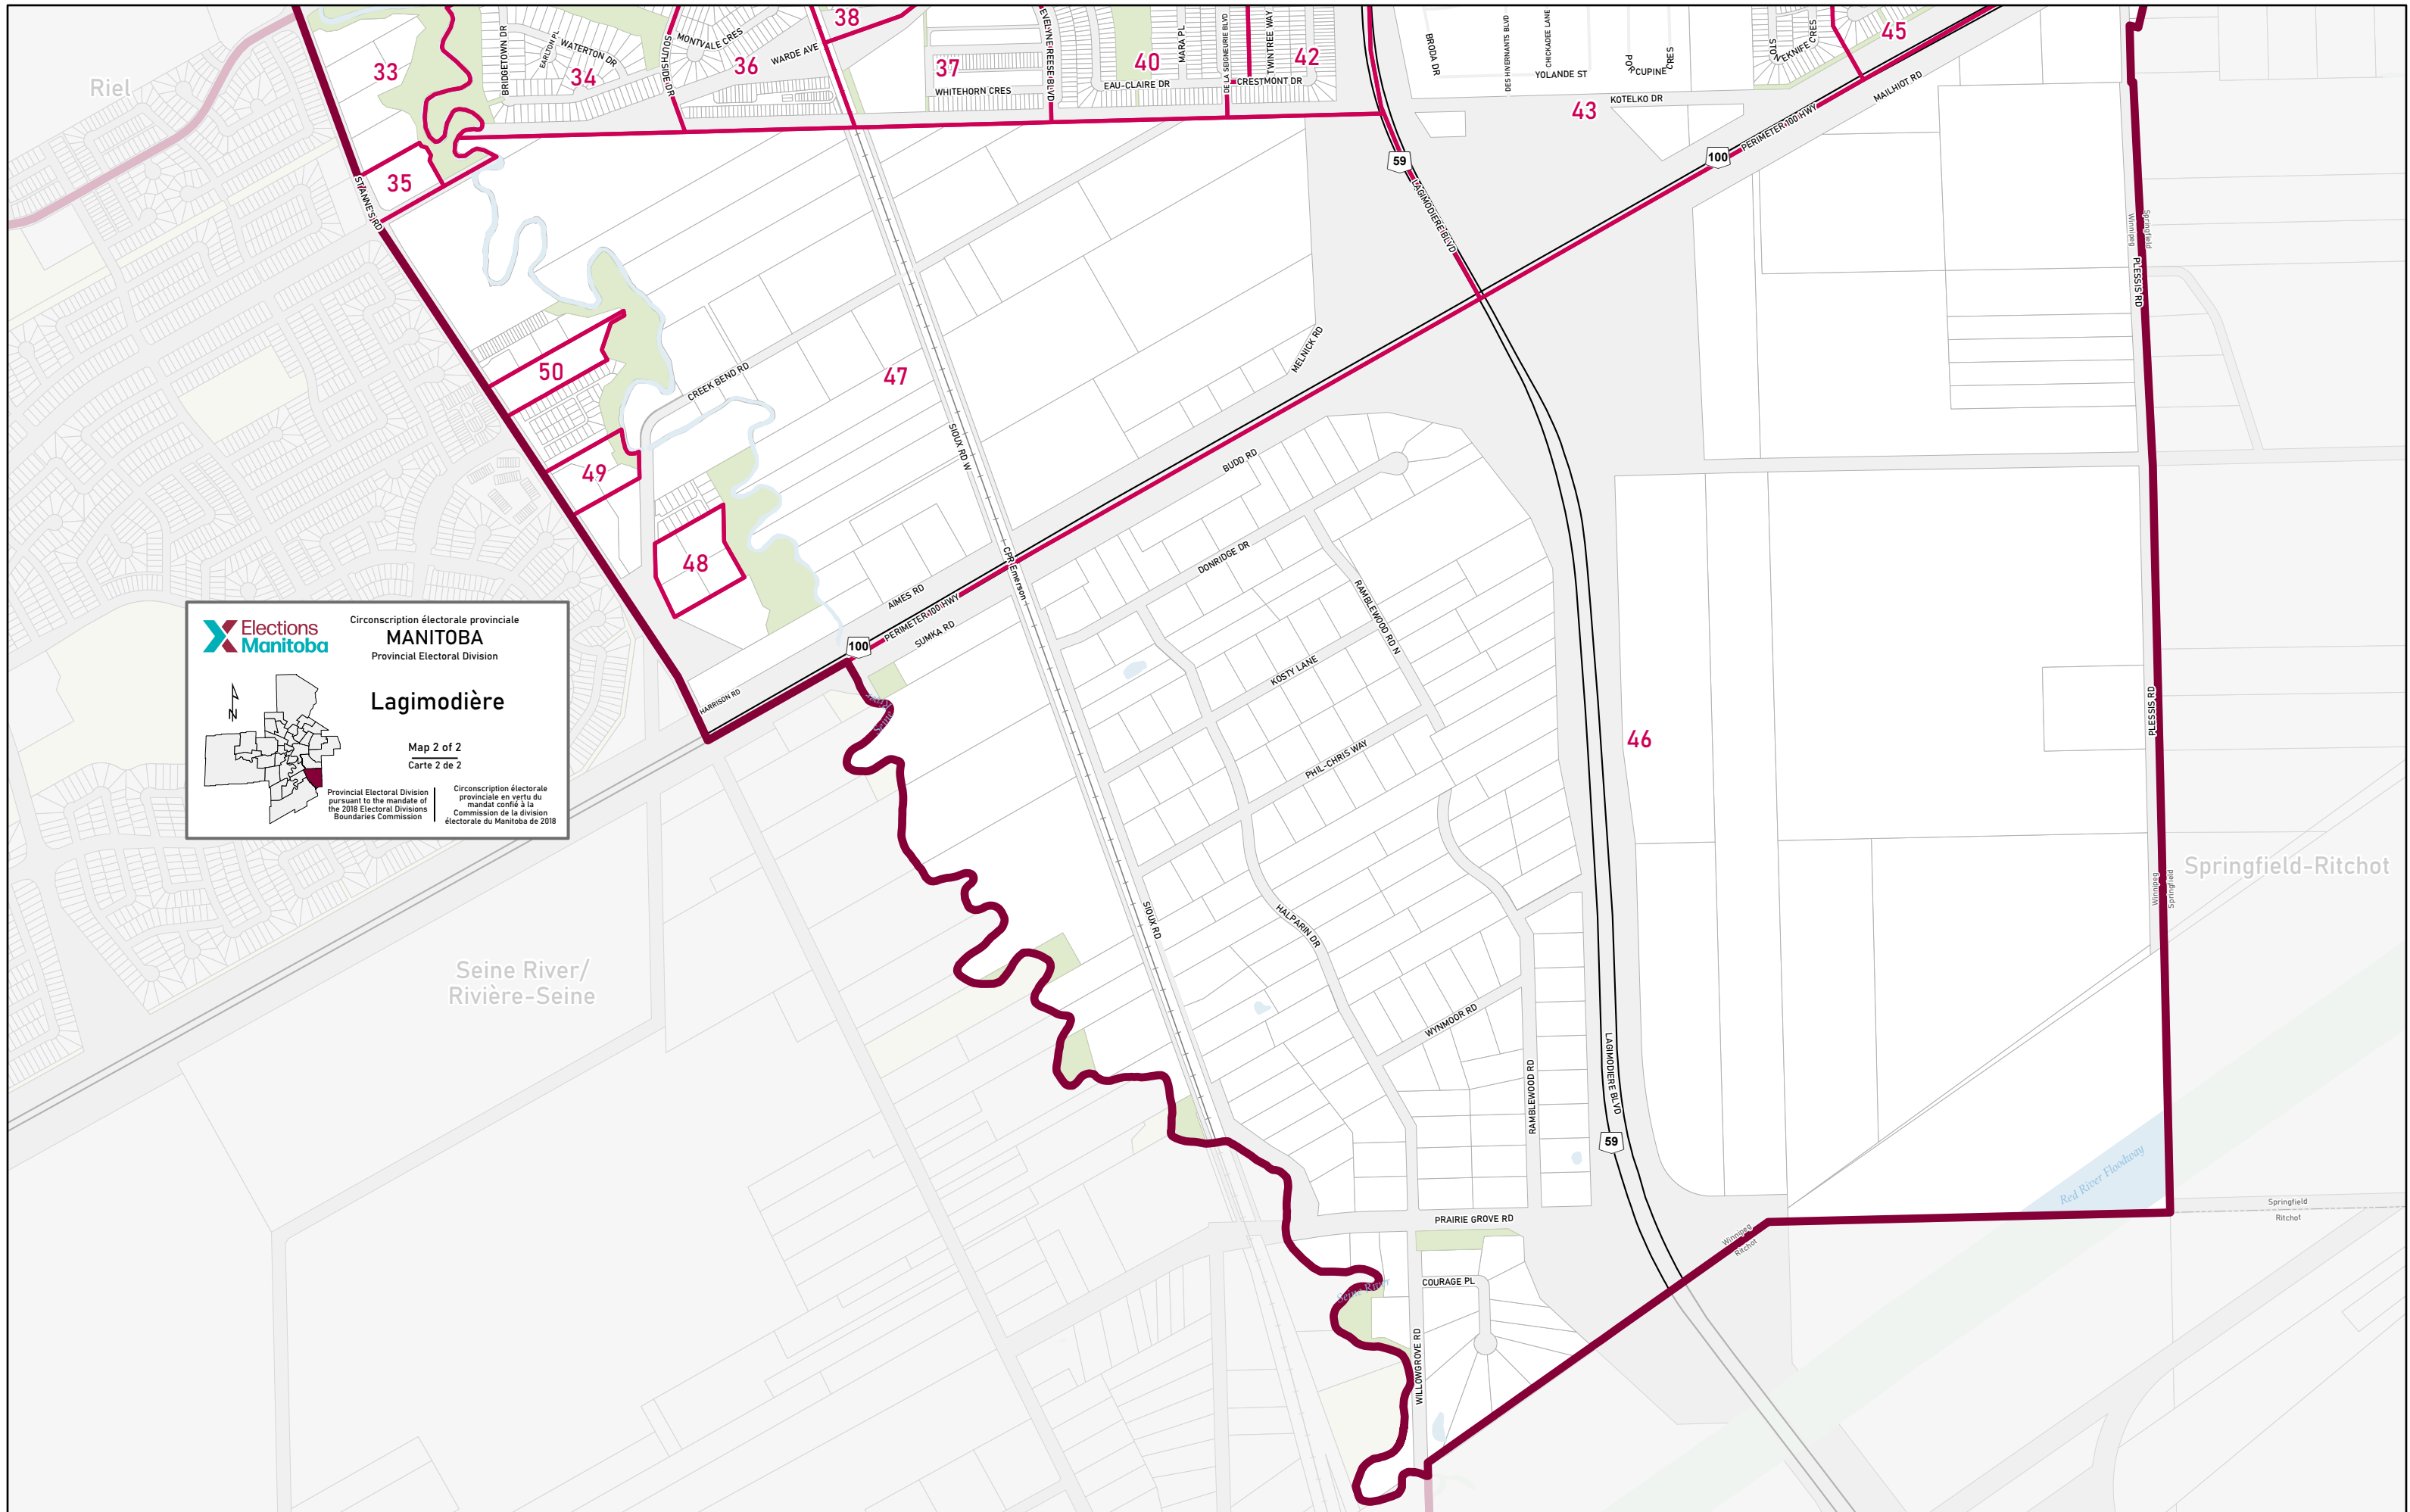

St. Vital/
Saint-Vital

Southdale

Riel

Seine River/
Rivière-Seine

Elections Manitoba

Circonscription électorale provinciale
MANITOBA
Provincial Electoral Division

Lagimodière

Map 1 of 2
Carte 1 de 2

Provincial Electoral Division pursuant to the mandate of the 2018 Electoral Divisions Boundaries Commission

Circonscription électorale provinciale en vertu du mandat confié à la Commission de la division électorale du Manitoba de 2018

 Circonscription électorale provinciale
MANITOBA
 Provincial Electoral Division
Lagimodière
 Map 2 of 2
 Carte 2 de 2

Provincial Electoral Division
 pursuant to the mandate of
 the 2018 Electoral Divisions
 Boundaries Commission

Circonscription électorale
 provinciale en vertu du
 mandat confié à la
 Commission de la division
 électorale du Manitoba de 2018