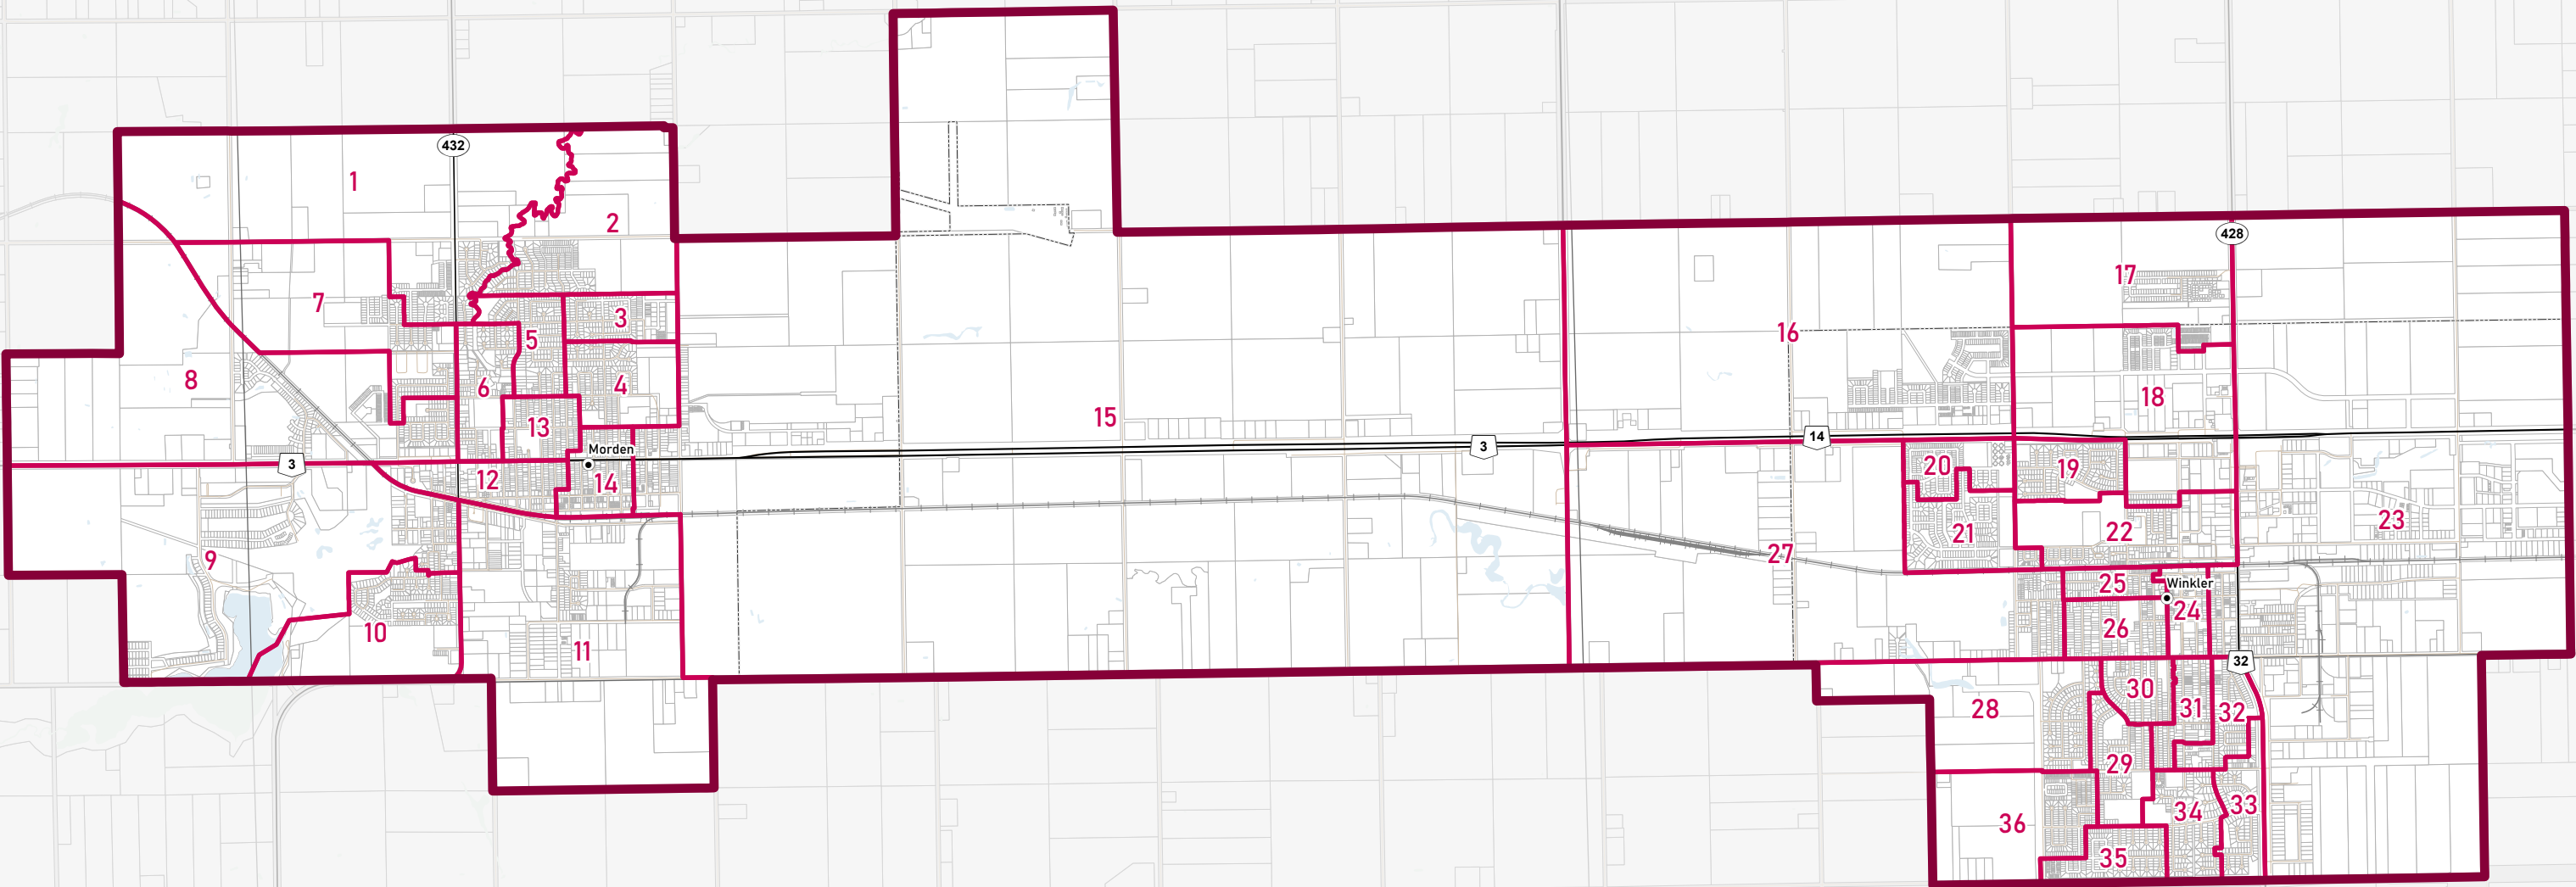

Elections Manitoba
 Circonscription électorale provinciale
MANITOBA
 Provincial Electoral Division

Morden-Winkler

Map 1 of 2
 Carte 1 de 2

Provincial Electoral Division pursuant to the mandate of the 2018 Electoral Divisions Boundaries Commission
Circonscription électorale provinciale en vertu du mandat confié à la Commission de la division électorale du Manitoba de 2018

 Circonscription électorale provinciale
MANITOBA
 Provincial Electoral Division

Morden-Winkler

Map 2 of 2
 Carte 2 de 2

Provincial Electoral Division
 pursuant to the mandate of
 the 2018 Electoral Divisions
 Boundaries Commission

Circonscription électorale
 provinciale en vertu du
 mandat confié à la
 Commission de la division
 électorale du Manitoba de 2018