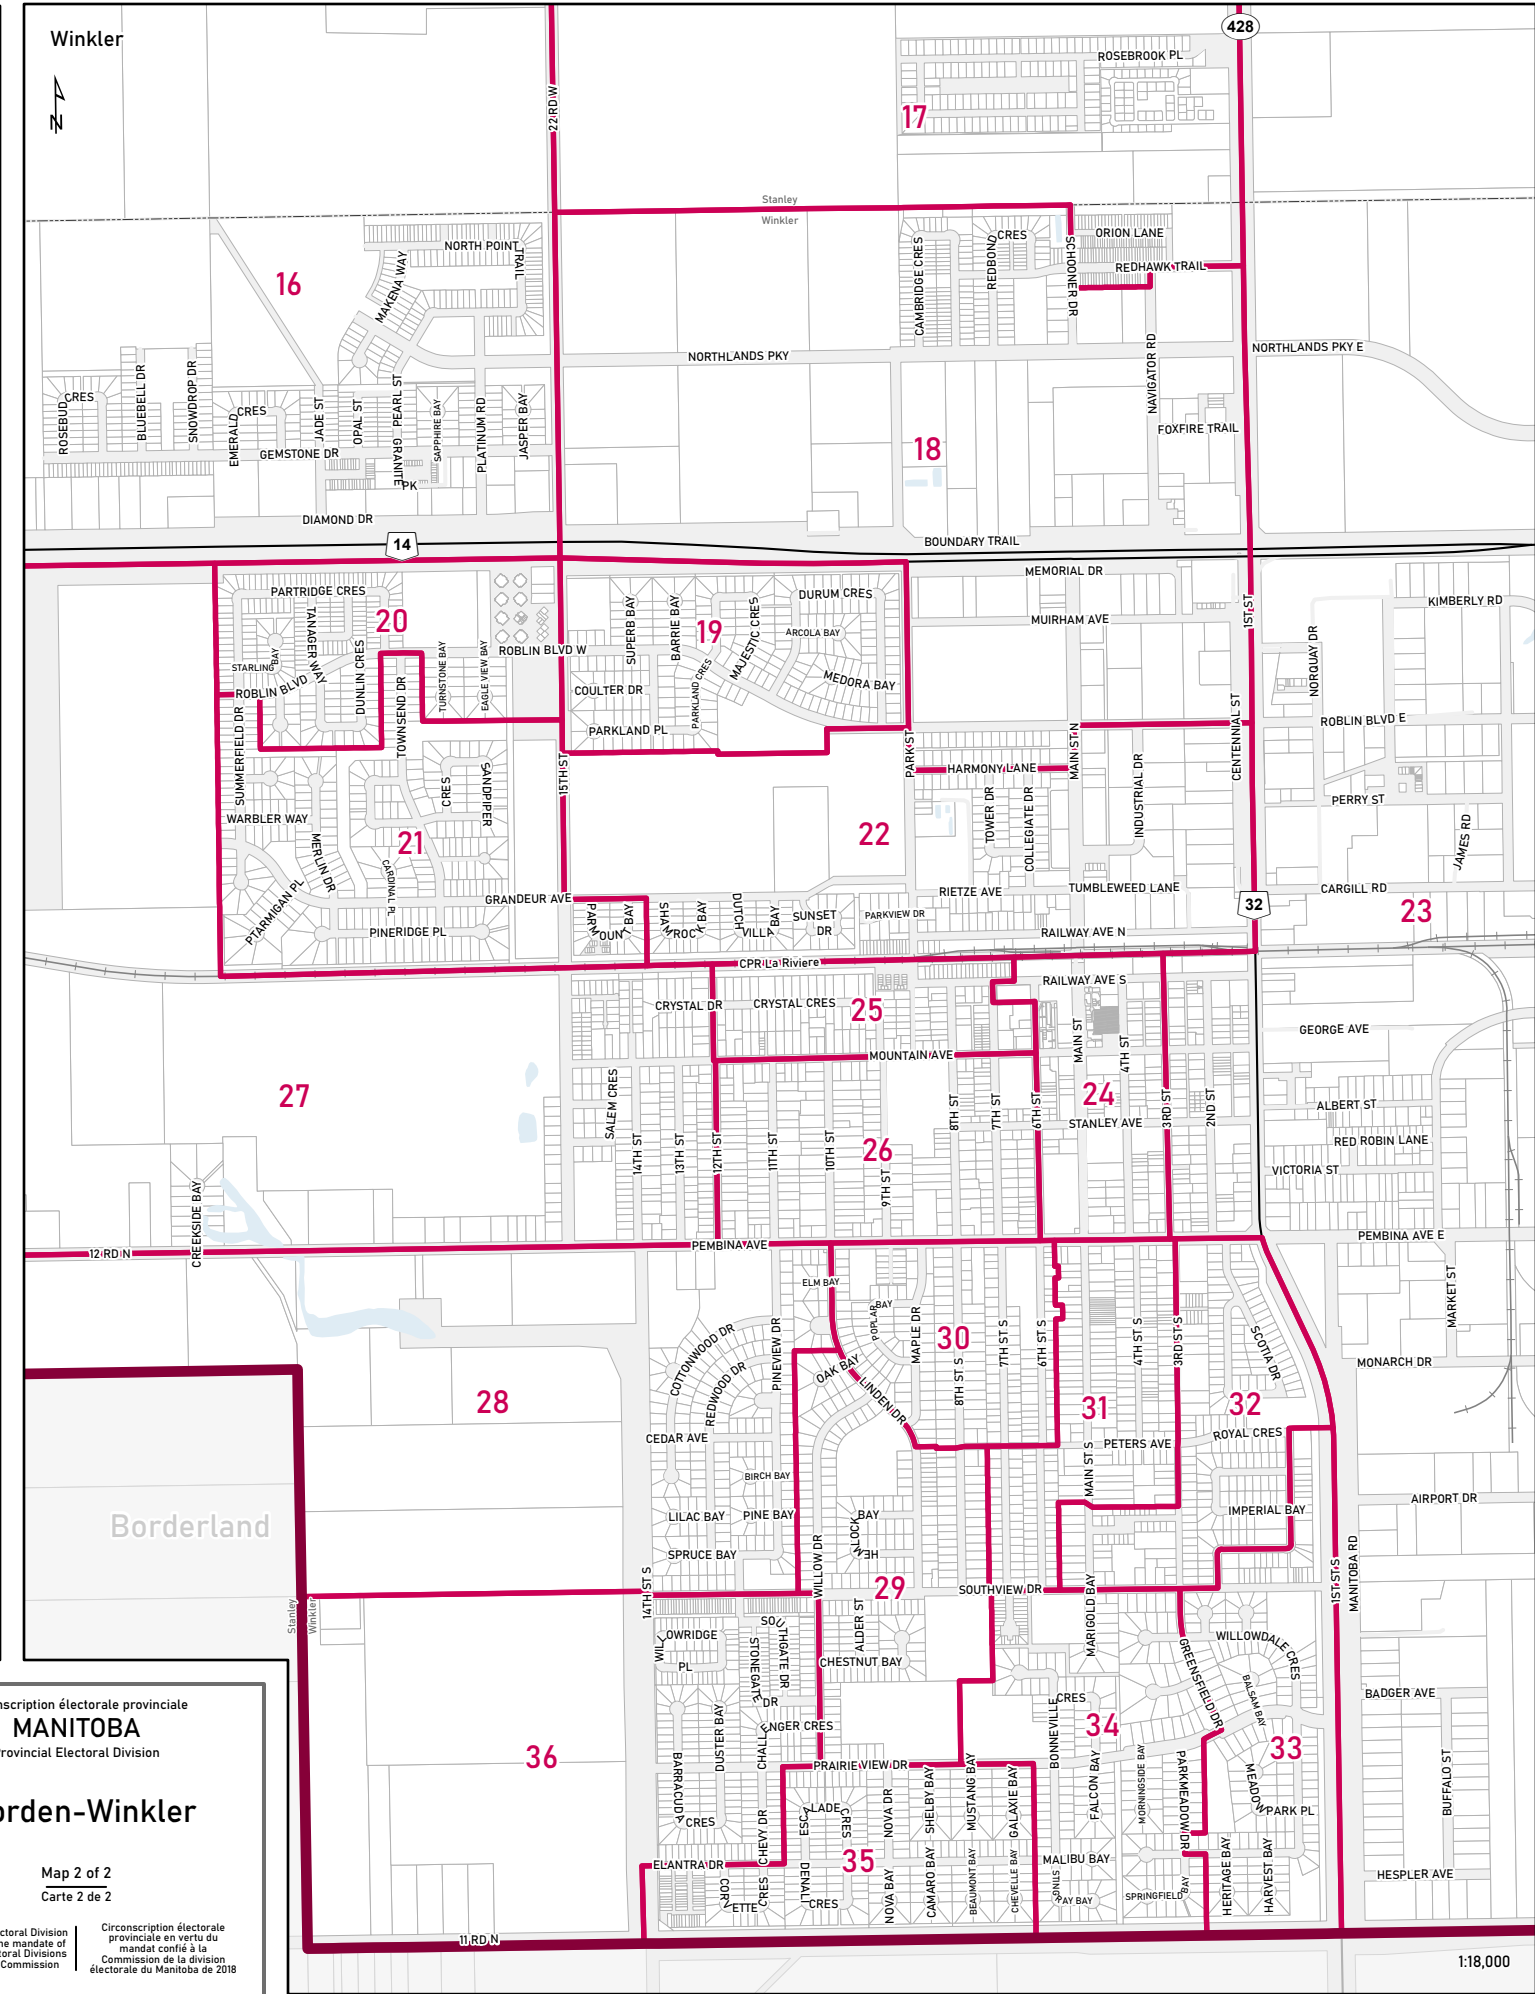

Elections Manitoba
 Circonscription électorale provinciale
MANITOBA
 Provincial Electoral Division

Morden-Winkler

Map 1 of 2
 Carte 1 de 2

Provincial Electoral Division pursuant to the mandate of the 2018 Electoral Divisions Boundaries Commission
Circonscription électorale provinciale en vertu du mandat confié à la Commission de la division électorale du Manitoba de 2018

 Circonscription électorale provinciale
MANITOBA
 Provincial Electoral Division

Morden-Winkler

Map 2 of 2
 Carte 2 de 2

Provincial Electoral Division
 pursuant to the mandate of
 the 2018 Electoral Divisions
 Boundaries Commission

Circonscription électorale
 provinciale en vertu du
 mandat confié à la
 Commission de la division
 électorale du Manitoba de 2018