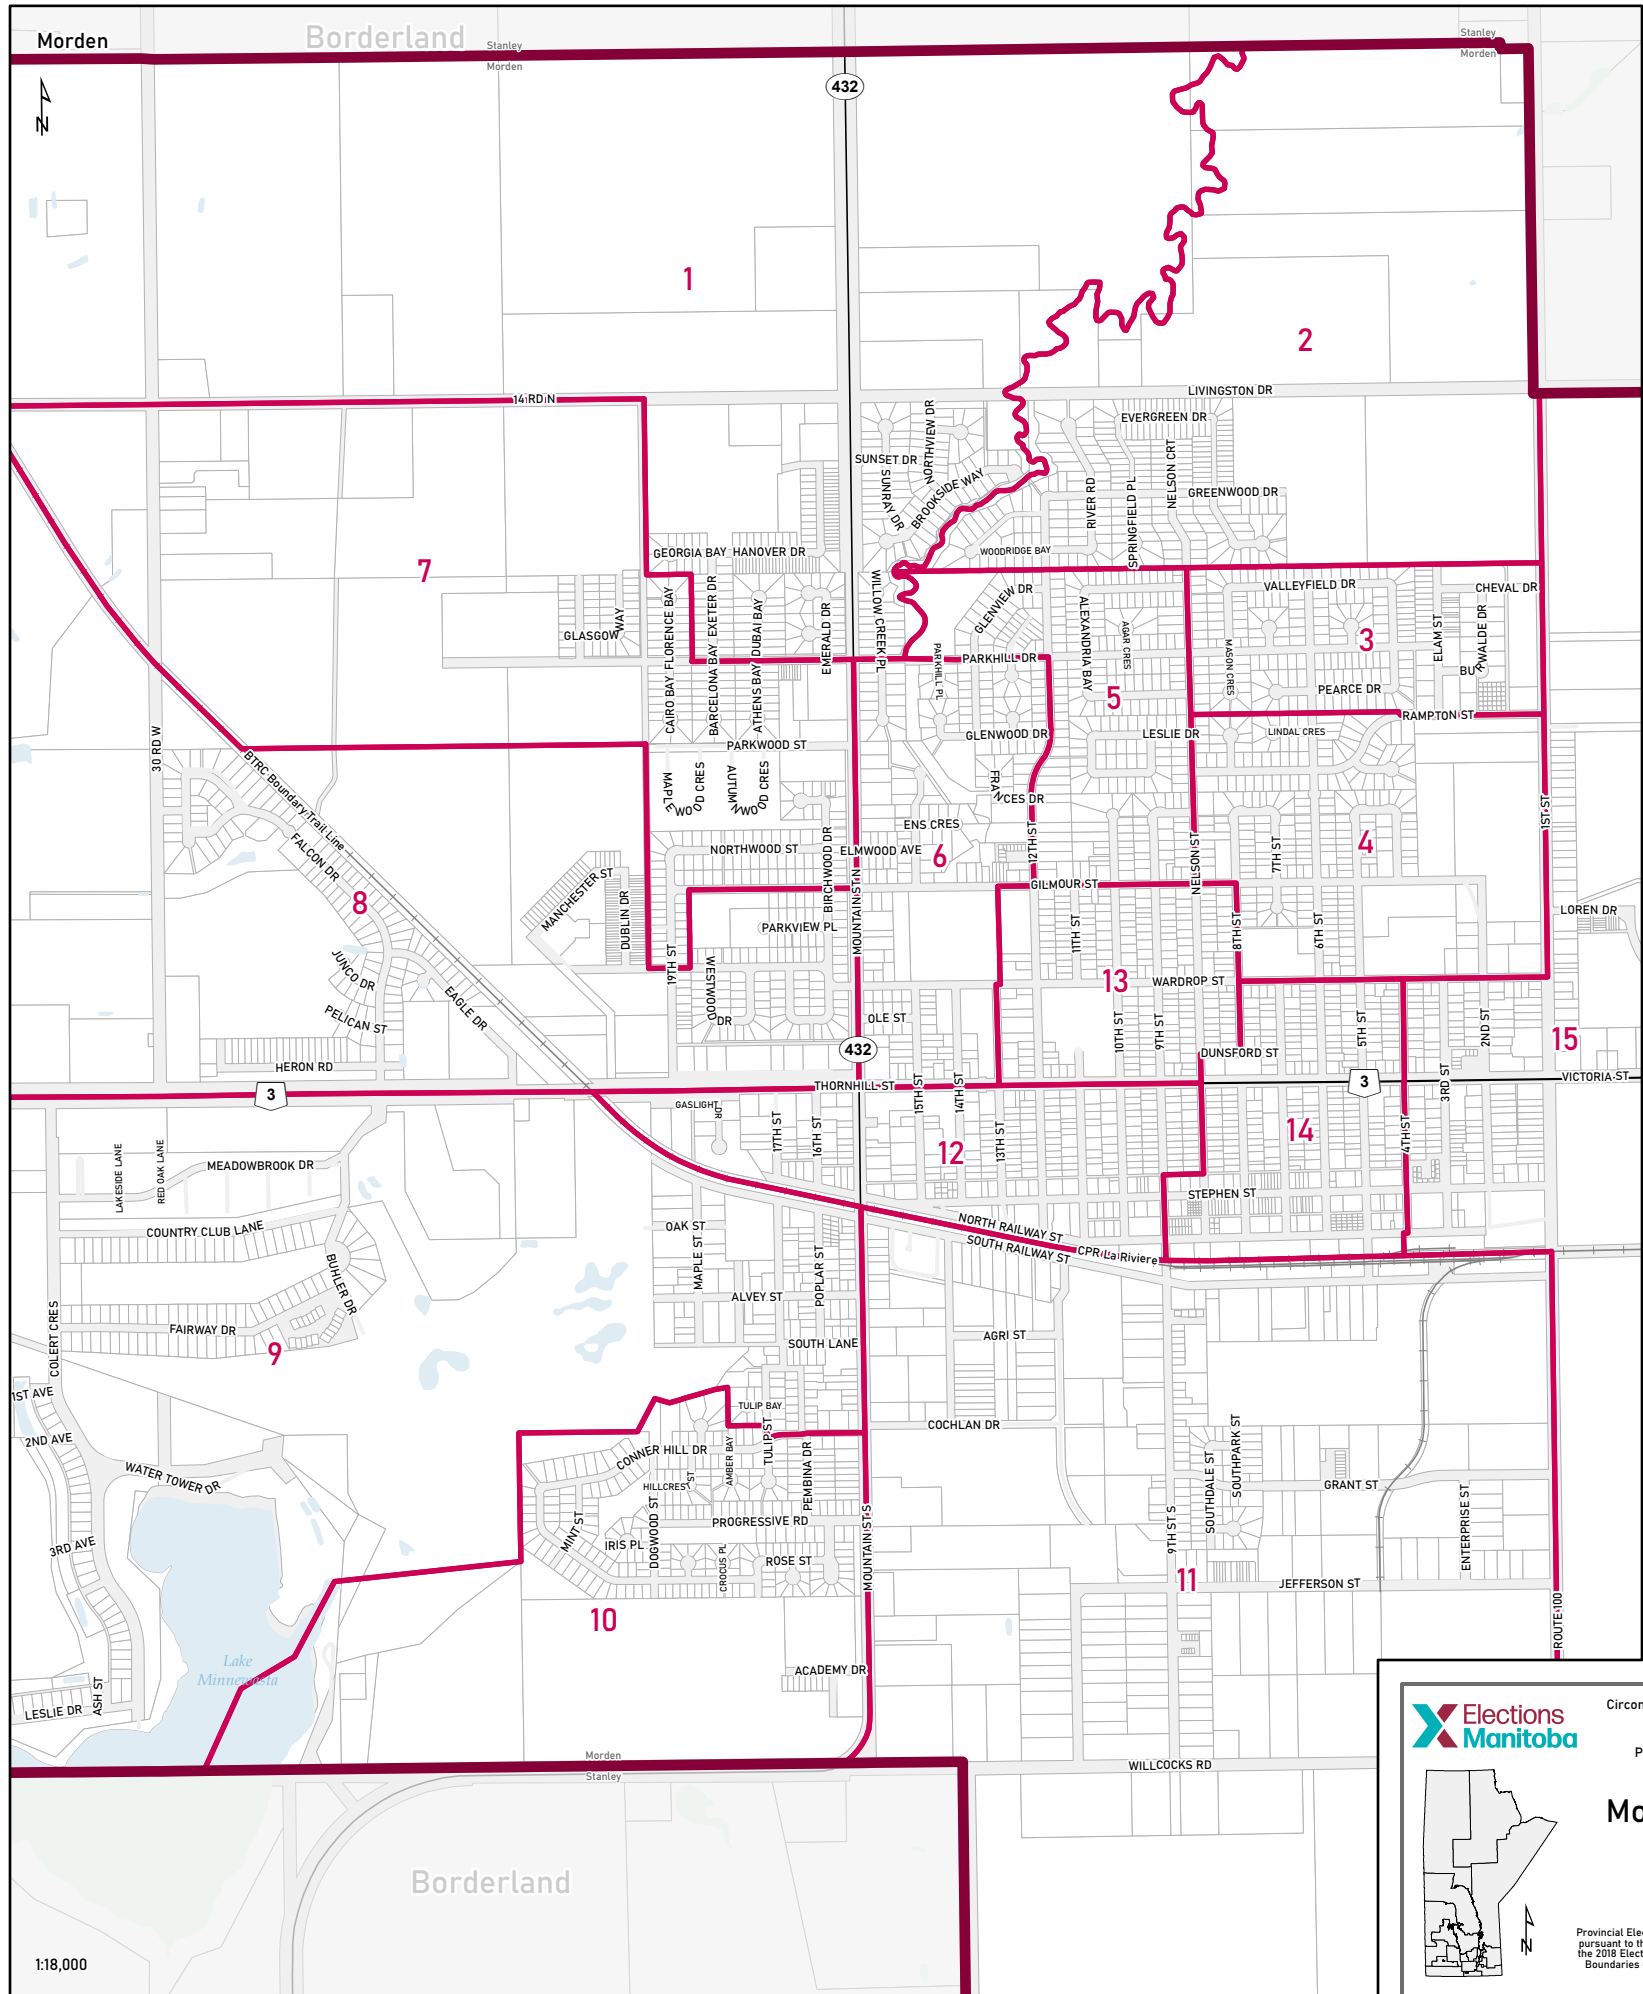

Elections Manitoba
 Circonscription électorale provinciale
MANITOBA
 Provincial Electoral Division

Morden-Winkler

Map 1 of 2
 Carte 1 de 2

Provincial Electoral Division pursuant to the mandate of the 2018 Electoral Divisions Boundaries Commission
Circonscription électorale provinciale en vertu du mandat confié à la Commission de la division électorale du Manitoba de 2018

 Circonscription électorale provinciale
MANITOBA
 Provincial Electoral Division

Morden-Winkler

Map 2 of 2
 Carte 2 de 2

Provincial Electoral Division
 pursuant to the mandate of
 the 2018 Electoral Divisions
 Boundaries Commission

Circonscription électorale
 provinciale en vertu du
 mandat confié à la
 Commission de la division
 électorale du Manitoba de 2018