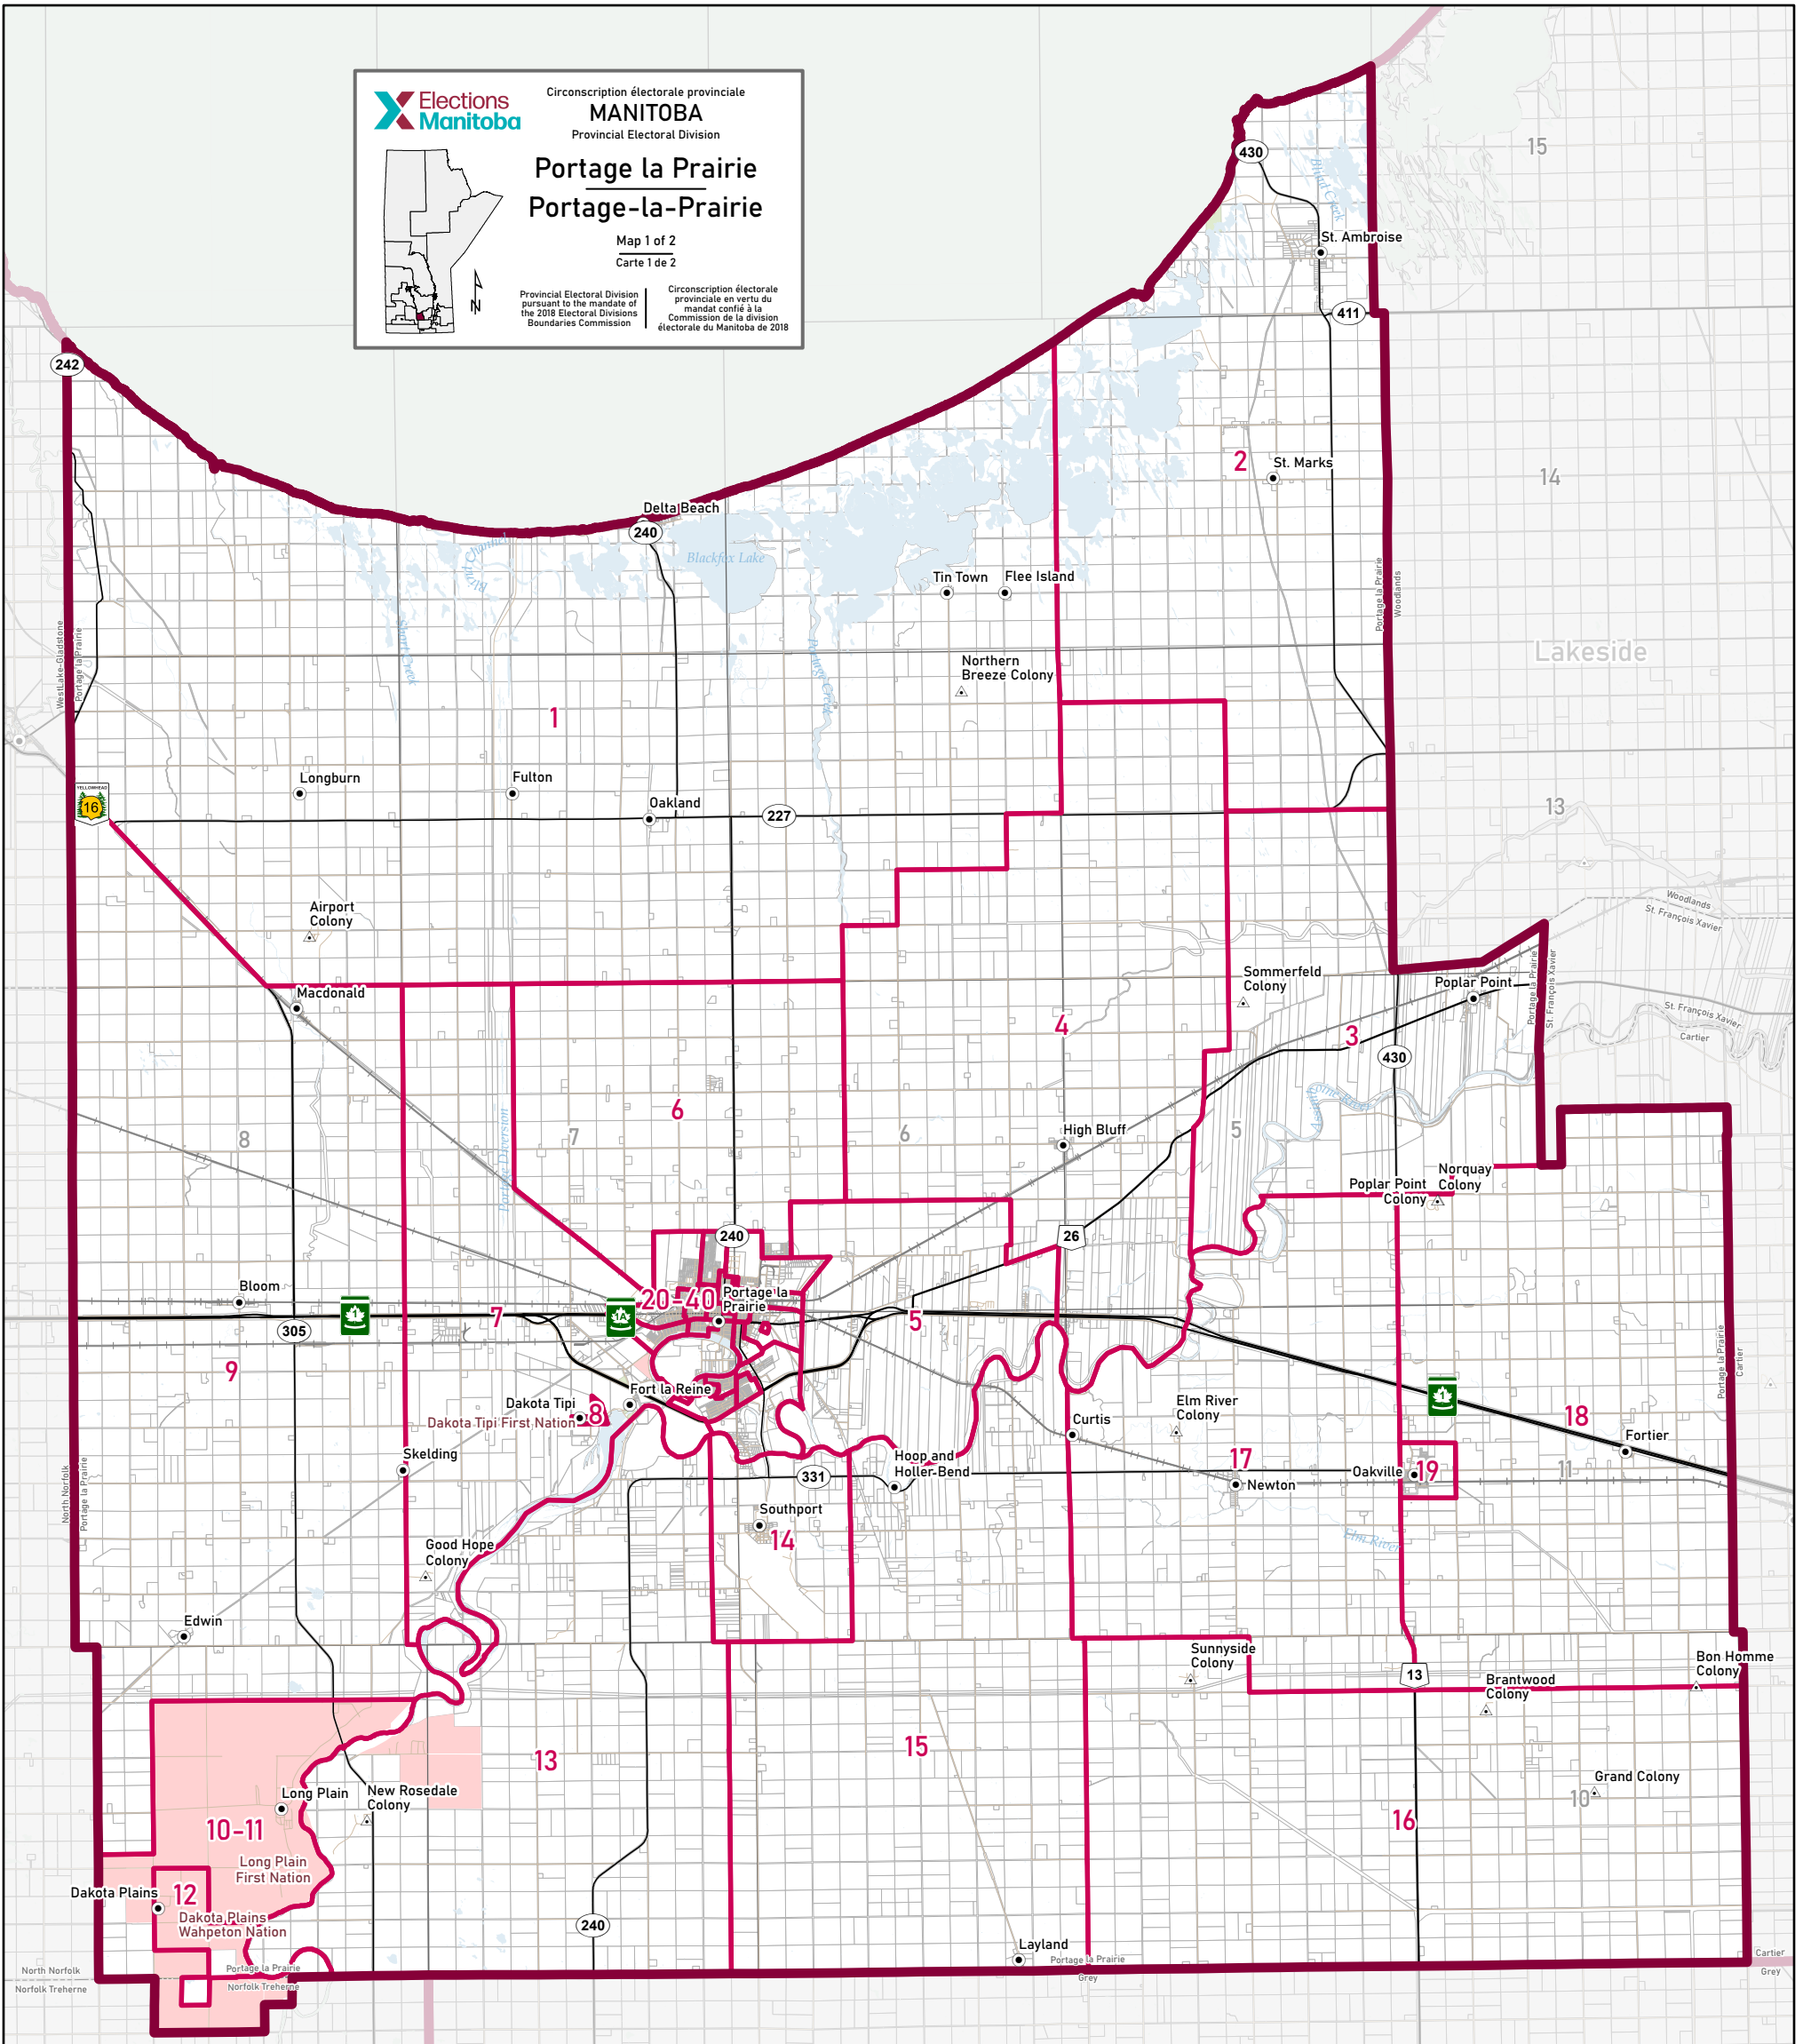

Portage la Prairie
Portage-la-Prairie

Map 1 of 2
Carte 1 de 2