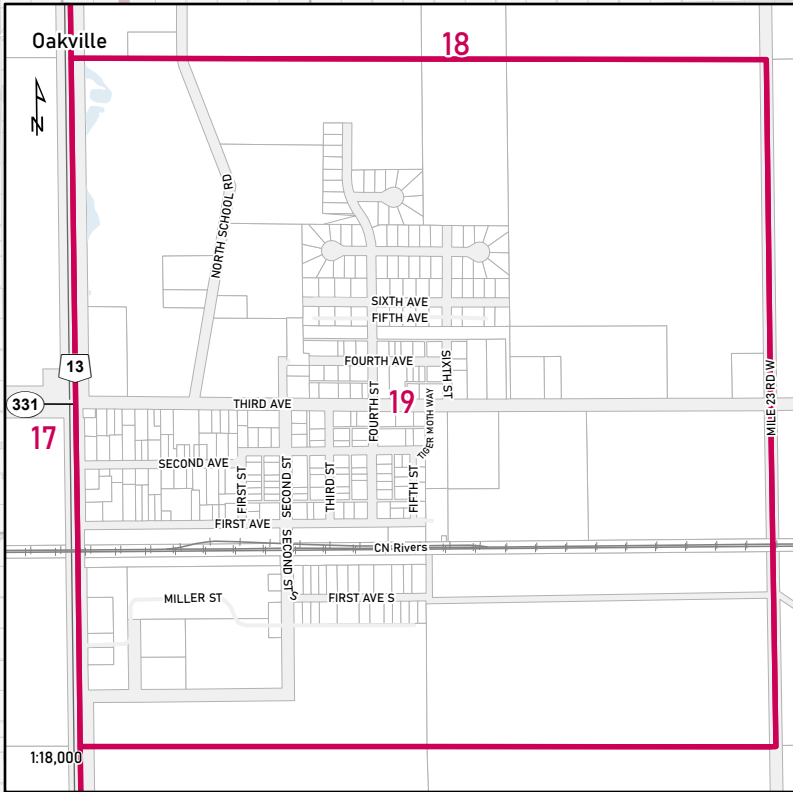

Portage la Prairie
Portage-la-Prairie

Map 1 of 2
Carte 1 de 2