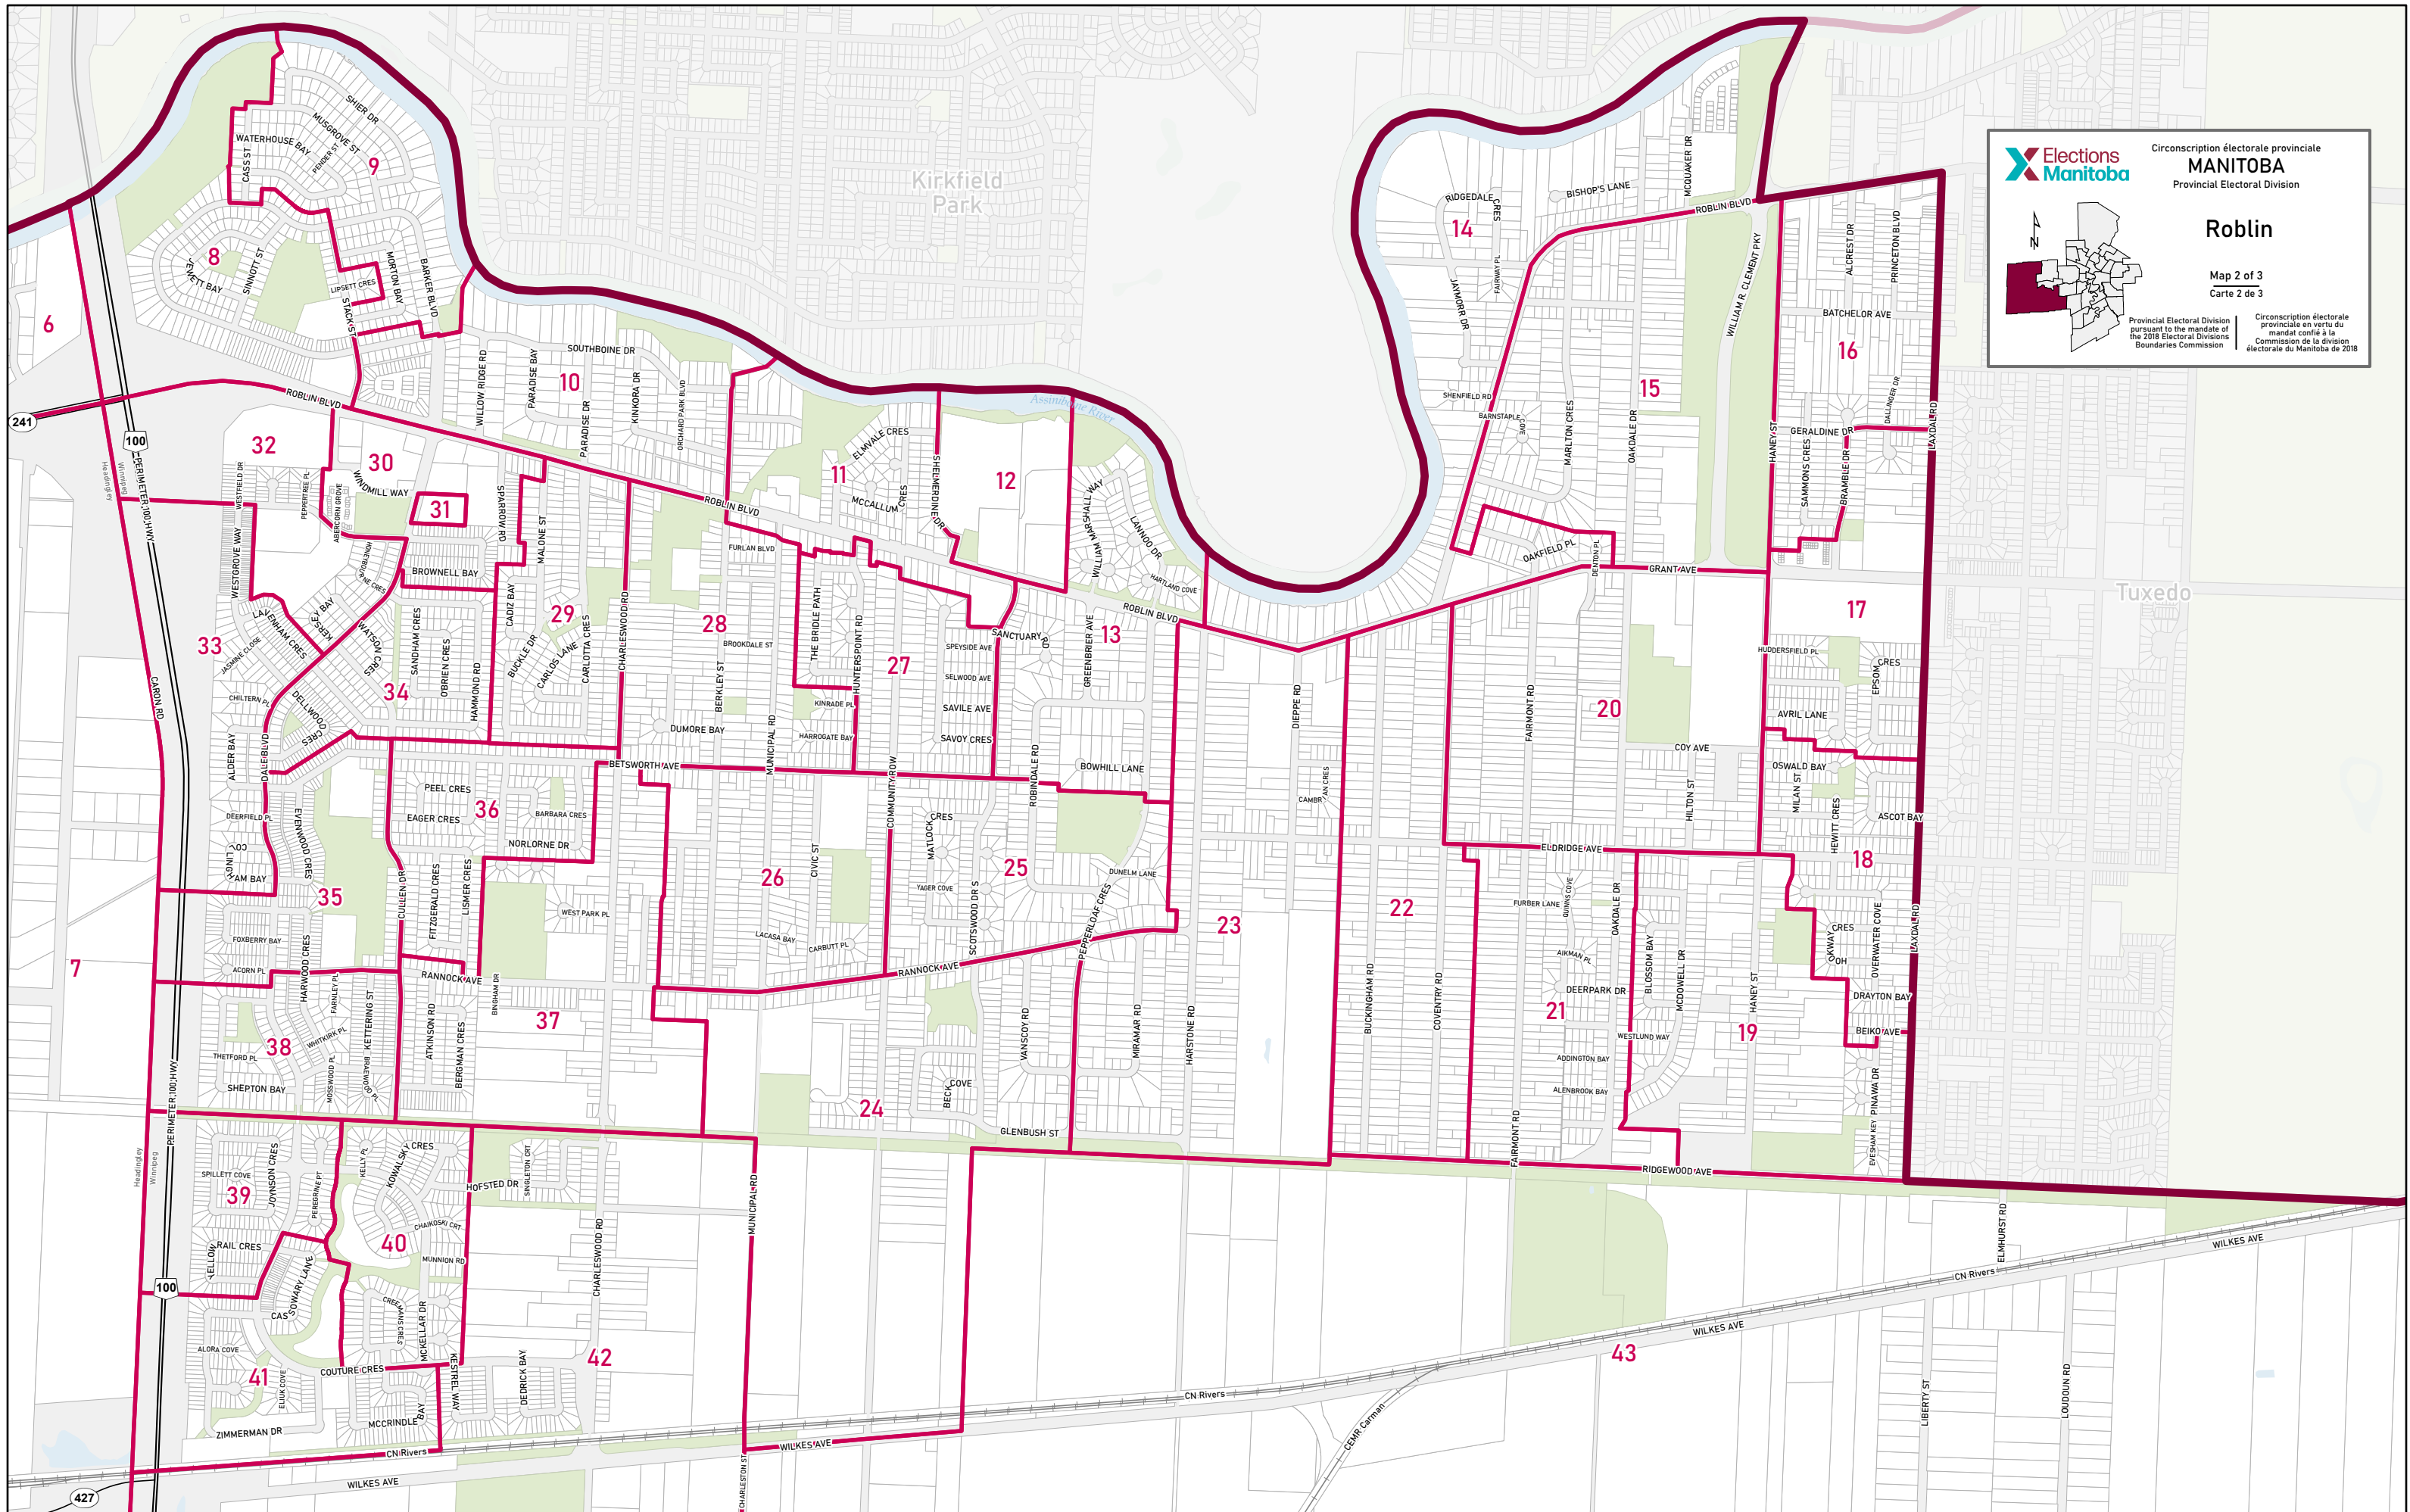

 Circonscription électorale provinciale
MANITOBA
 Provincial Electoral Division

Roblin

Map 2 of 3
 Carte 2 de 3

Provincial Electoral Division
 pursuant to the mandate of
 the 2018 Electoral Divisions
 Boundaries Commission

Circonscription électorale
 provinciale en vertu du
 mandat confié à la
 Commission de la division
 électorale du Manitoba de 2018

Circonscription électorale provinciale MANITOBA
 Provincial Electoral Division

Roblin

Map 3 of 3
 Carte 3 de 3

Provincial Electoral Division pursuant to the mandate of the 2018 Electoral Divisions Boundaries Commission
 Circonscription électorale provinciale en vertu du mandat confié à la Commission de la division électorale du Manitoba de 2018