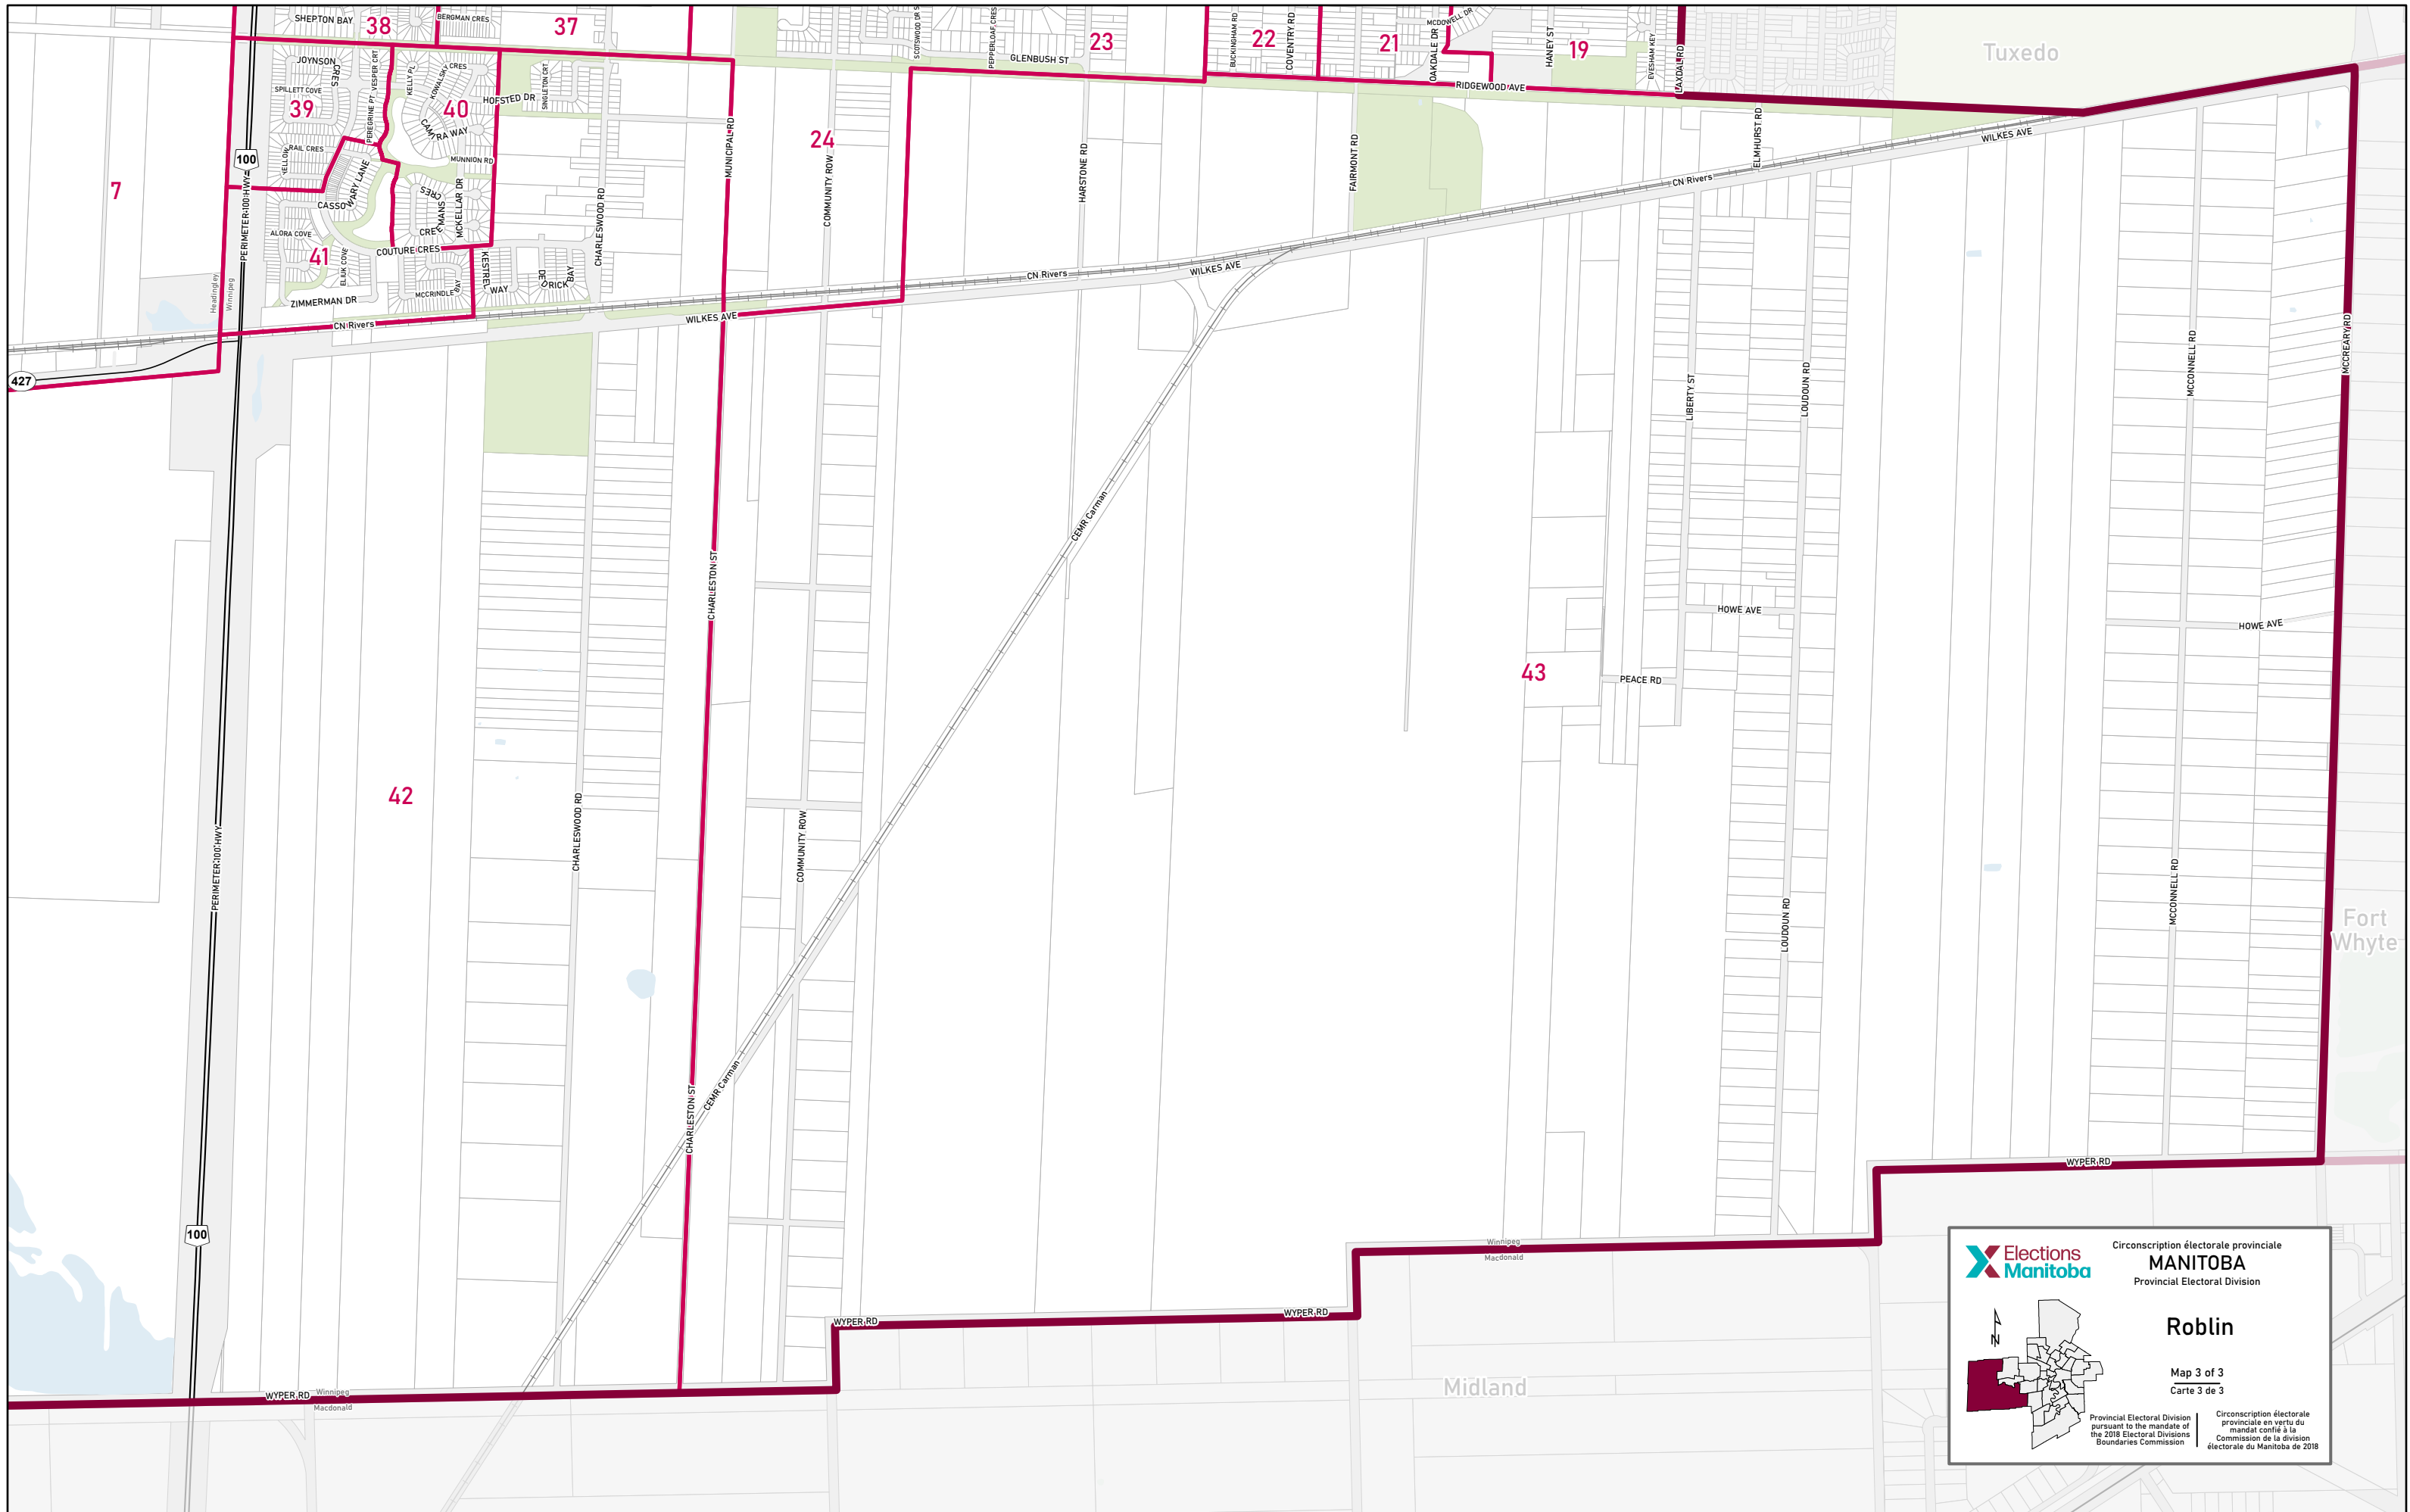

 Circonscription électorale provinciale
MANITOBA
 Provincial Electoral Division

Roblin

Map 2 of 3
 Carte 2 de 3

Provincial Electoral Division
 pursuant to the mandate of
 the 2018 Electoral Divisions
 Boundaries Commission

Circonscription électorale
 provinciale en vertu du
 mandat confié à la
 Commission de la division
 électorale du Manitoba de 2018

Circonscription électorale provinciale MANITOBA
 Provincial Electoral Division

Roblin

Map 3 of 3
 Carte 3 de 3

Provincial Electoral Division pursuant to the mandate of the 2018 Electoral Divisions Boundaries Commission
 Circonscription électorale provinciale en vertu du mandat confié à la Commission de la division électorale du Manitoba de 2018