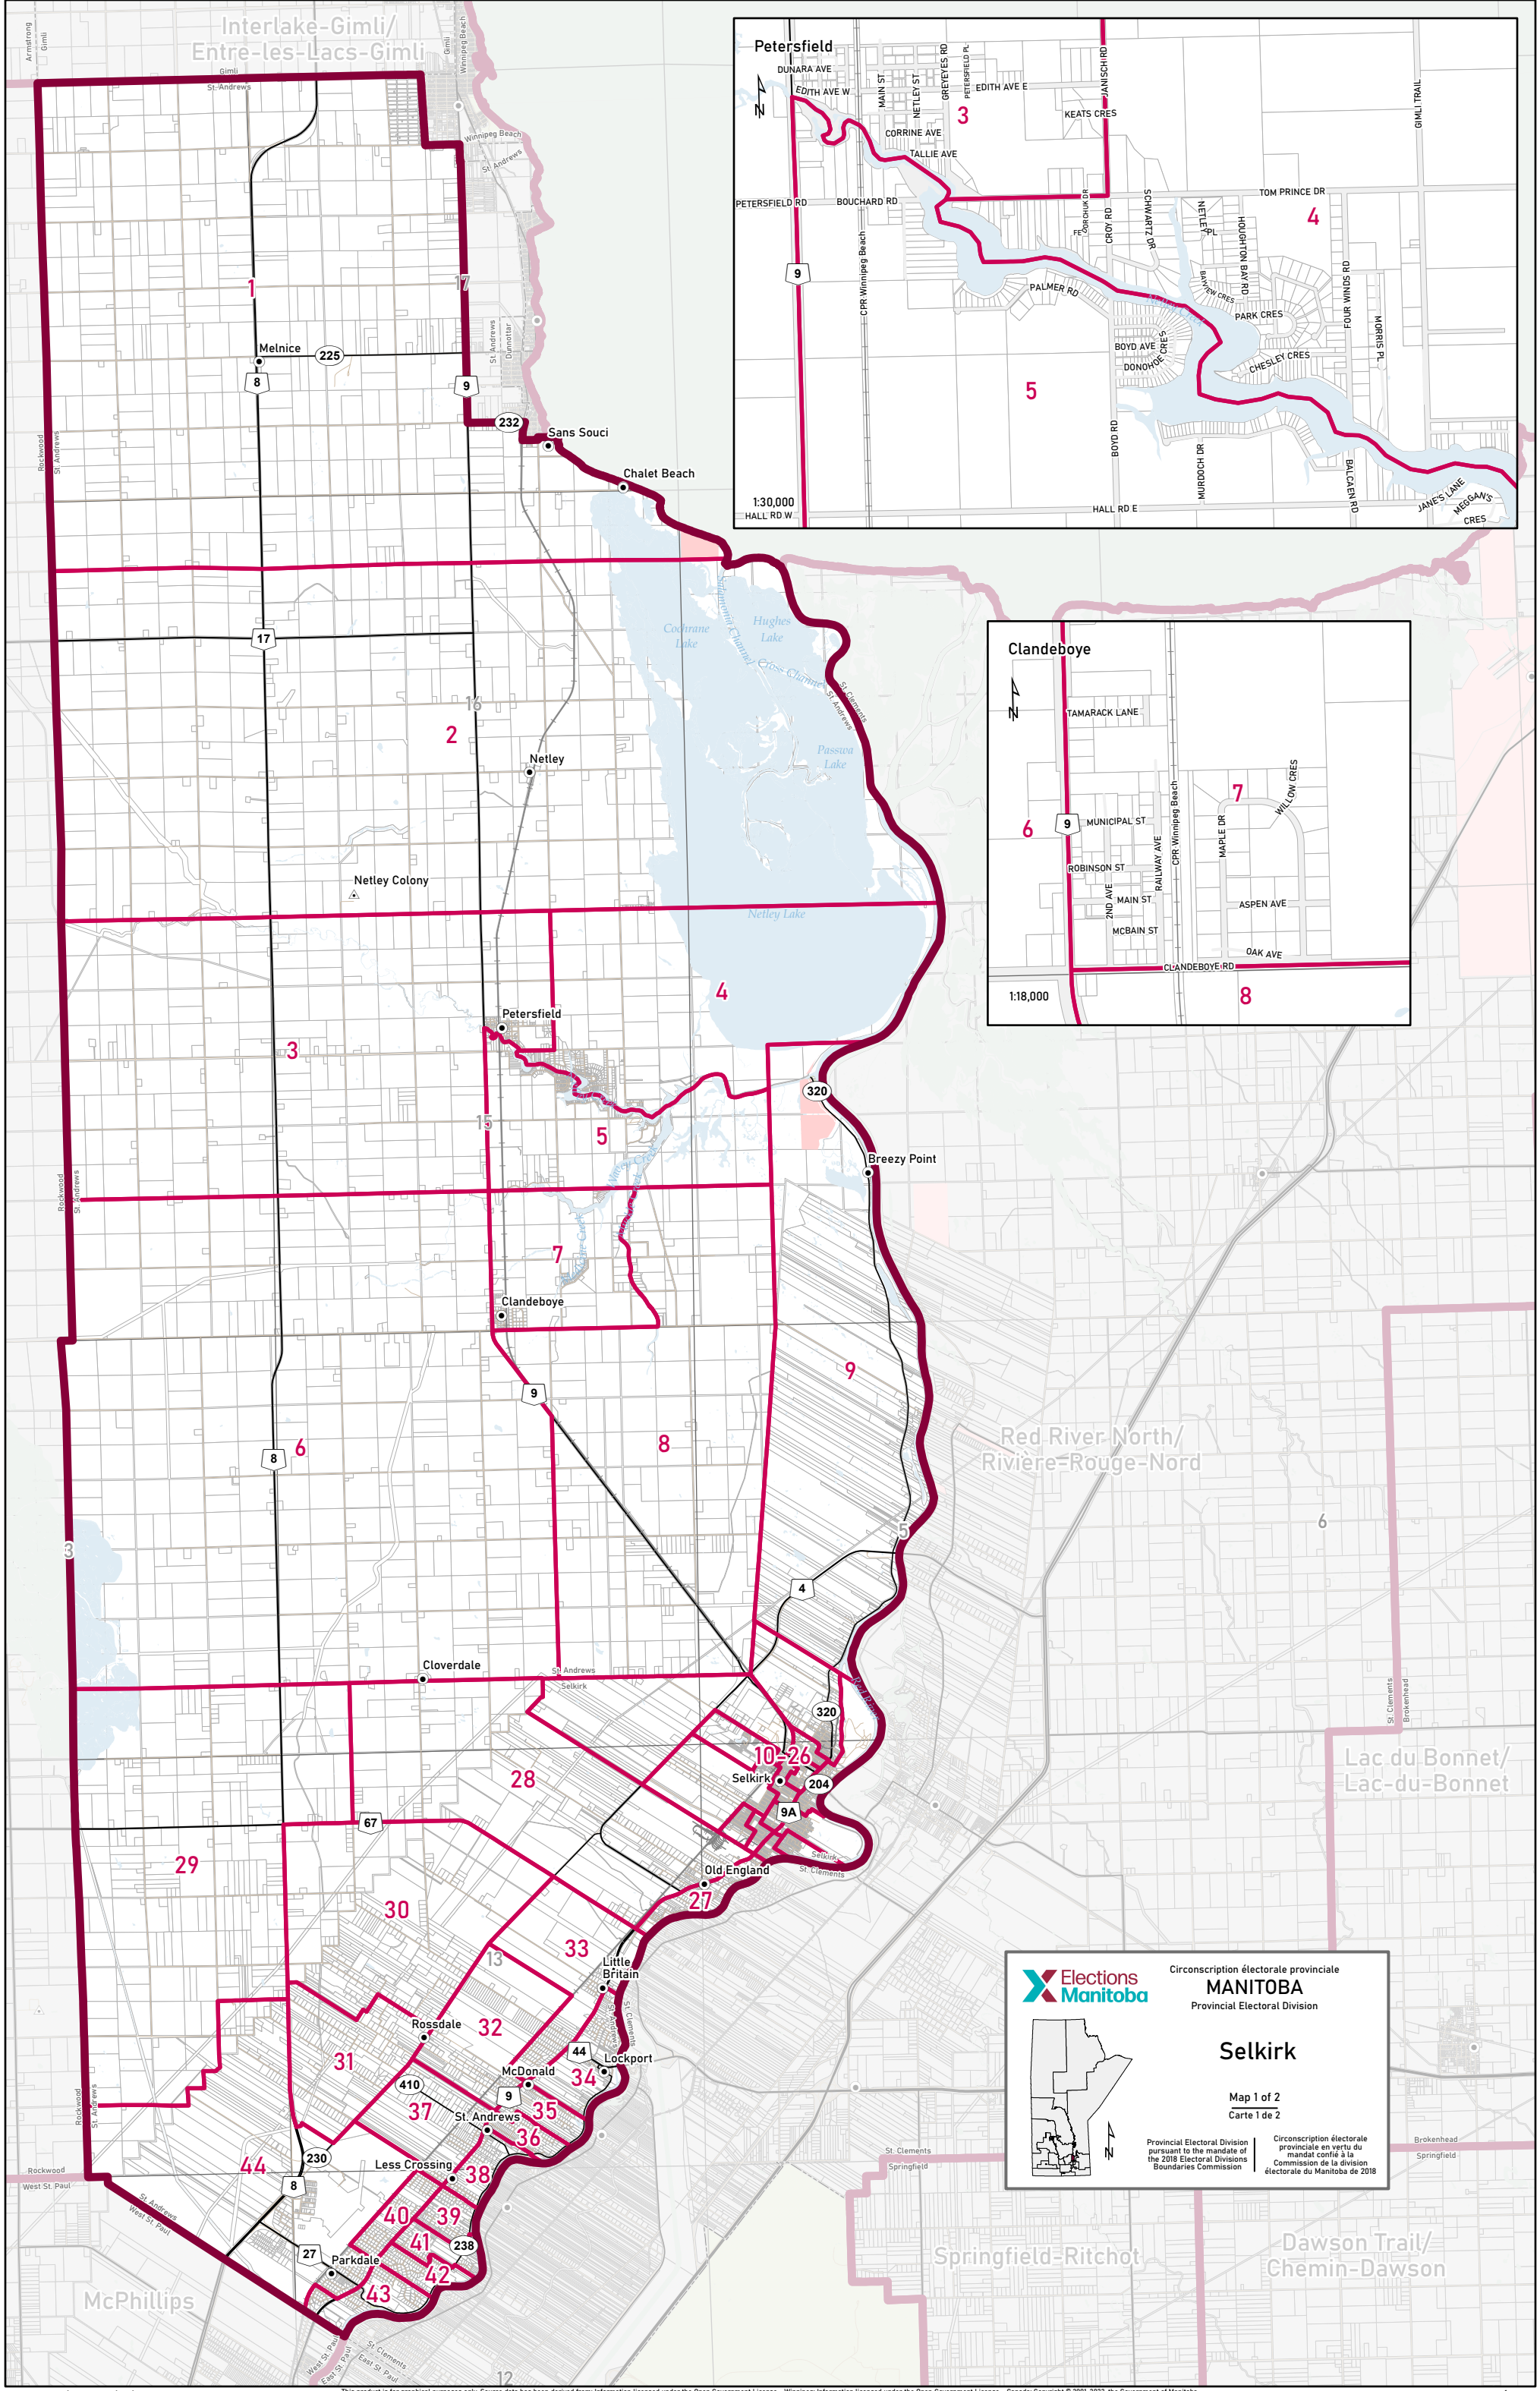

Interlake-Gimli/  
Entre-les-Lacs-Gimli

**Elections Manitoba**

Circonscription électorale provinciale  
**MANITOBA**  
Provincial Electoral Division

**Selkirk**

Map 1 of 2  
Carte 1 de 2

Provincial Electoral Division pursuant to the mandate of the 2018 Electoral Divisions Boundaries Commission

Circonscription électorale provinciale en vertu du mandat confié à la Commission de la division électorale du Manitoba de 2018

**Elections Manitoba**

Circonscription électorale provinciale  
**MANITOBA**  
Provincial Electoral Division

**Selkirk**

Map 2 of 2  
Carte 2 de 2

Provincial Electoral Division  
pursuant to the mandate of  
the 2018 Electoral Divisions  
Boundaries Commission

Circonscription électorale  
provinciale en vertu du  
mandat confié à la  
Commission de la division  
électorale du Manitoba de 2018