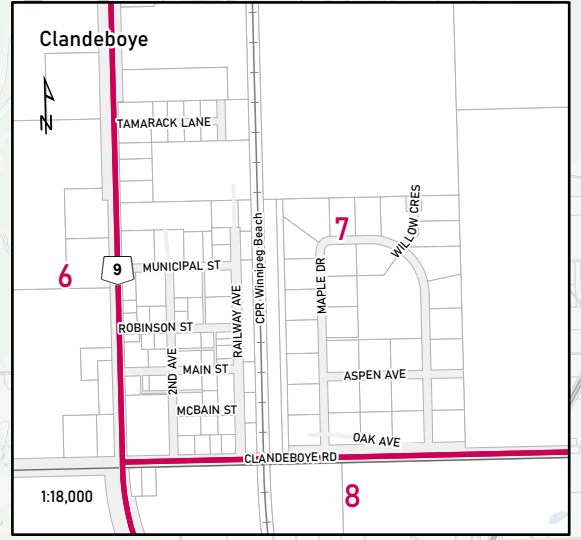

Interlake-Gimli/  
Entre-les-Lacs-Gimli

**Elections Manitoba**

Circonscription électorale provinciale  
**MANITOBA**  
Provincial Electoral Division

**Selkirk**

Map 1 of 2  
Carte 1 de 2

Provincial Electoral Division pursuant to the mandate of the 2018 Electoral Divisions Boundaries Commission

Circonscription électorale provinciale en vertu du mandat confié à la Commission de la division électorale du Manitoba de 2018

**Elections Manitoba**

Circonscription électorale provinciale  
**MANITOBA**  
Provincial Electoral Division

**Selkirk**

Map 2 of 2  
Carte 2 de 2

Provincial Electoral Division  
pursuant to the mandate of  
the 2018 Electoral Divisions  
Boundaries Commission

Circonscription électorale  
provinciale en vertu du  
mandat confié à la  
Commission de la division  
électorale du Manitoba de 2018