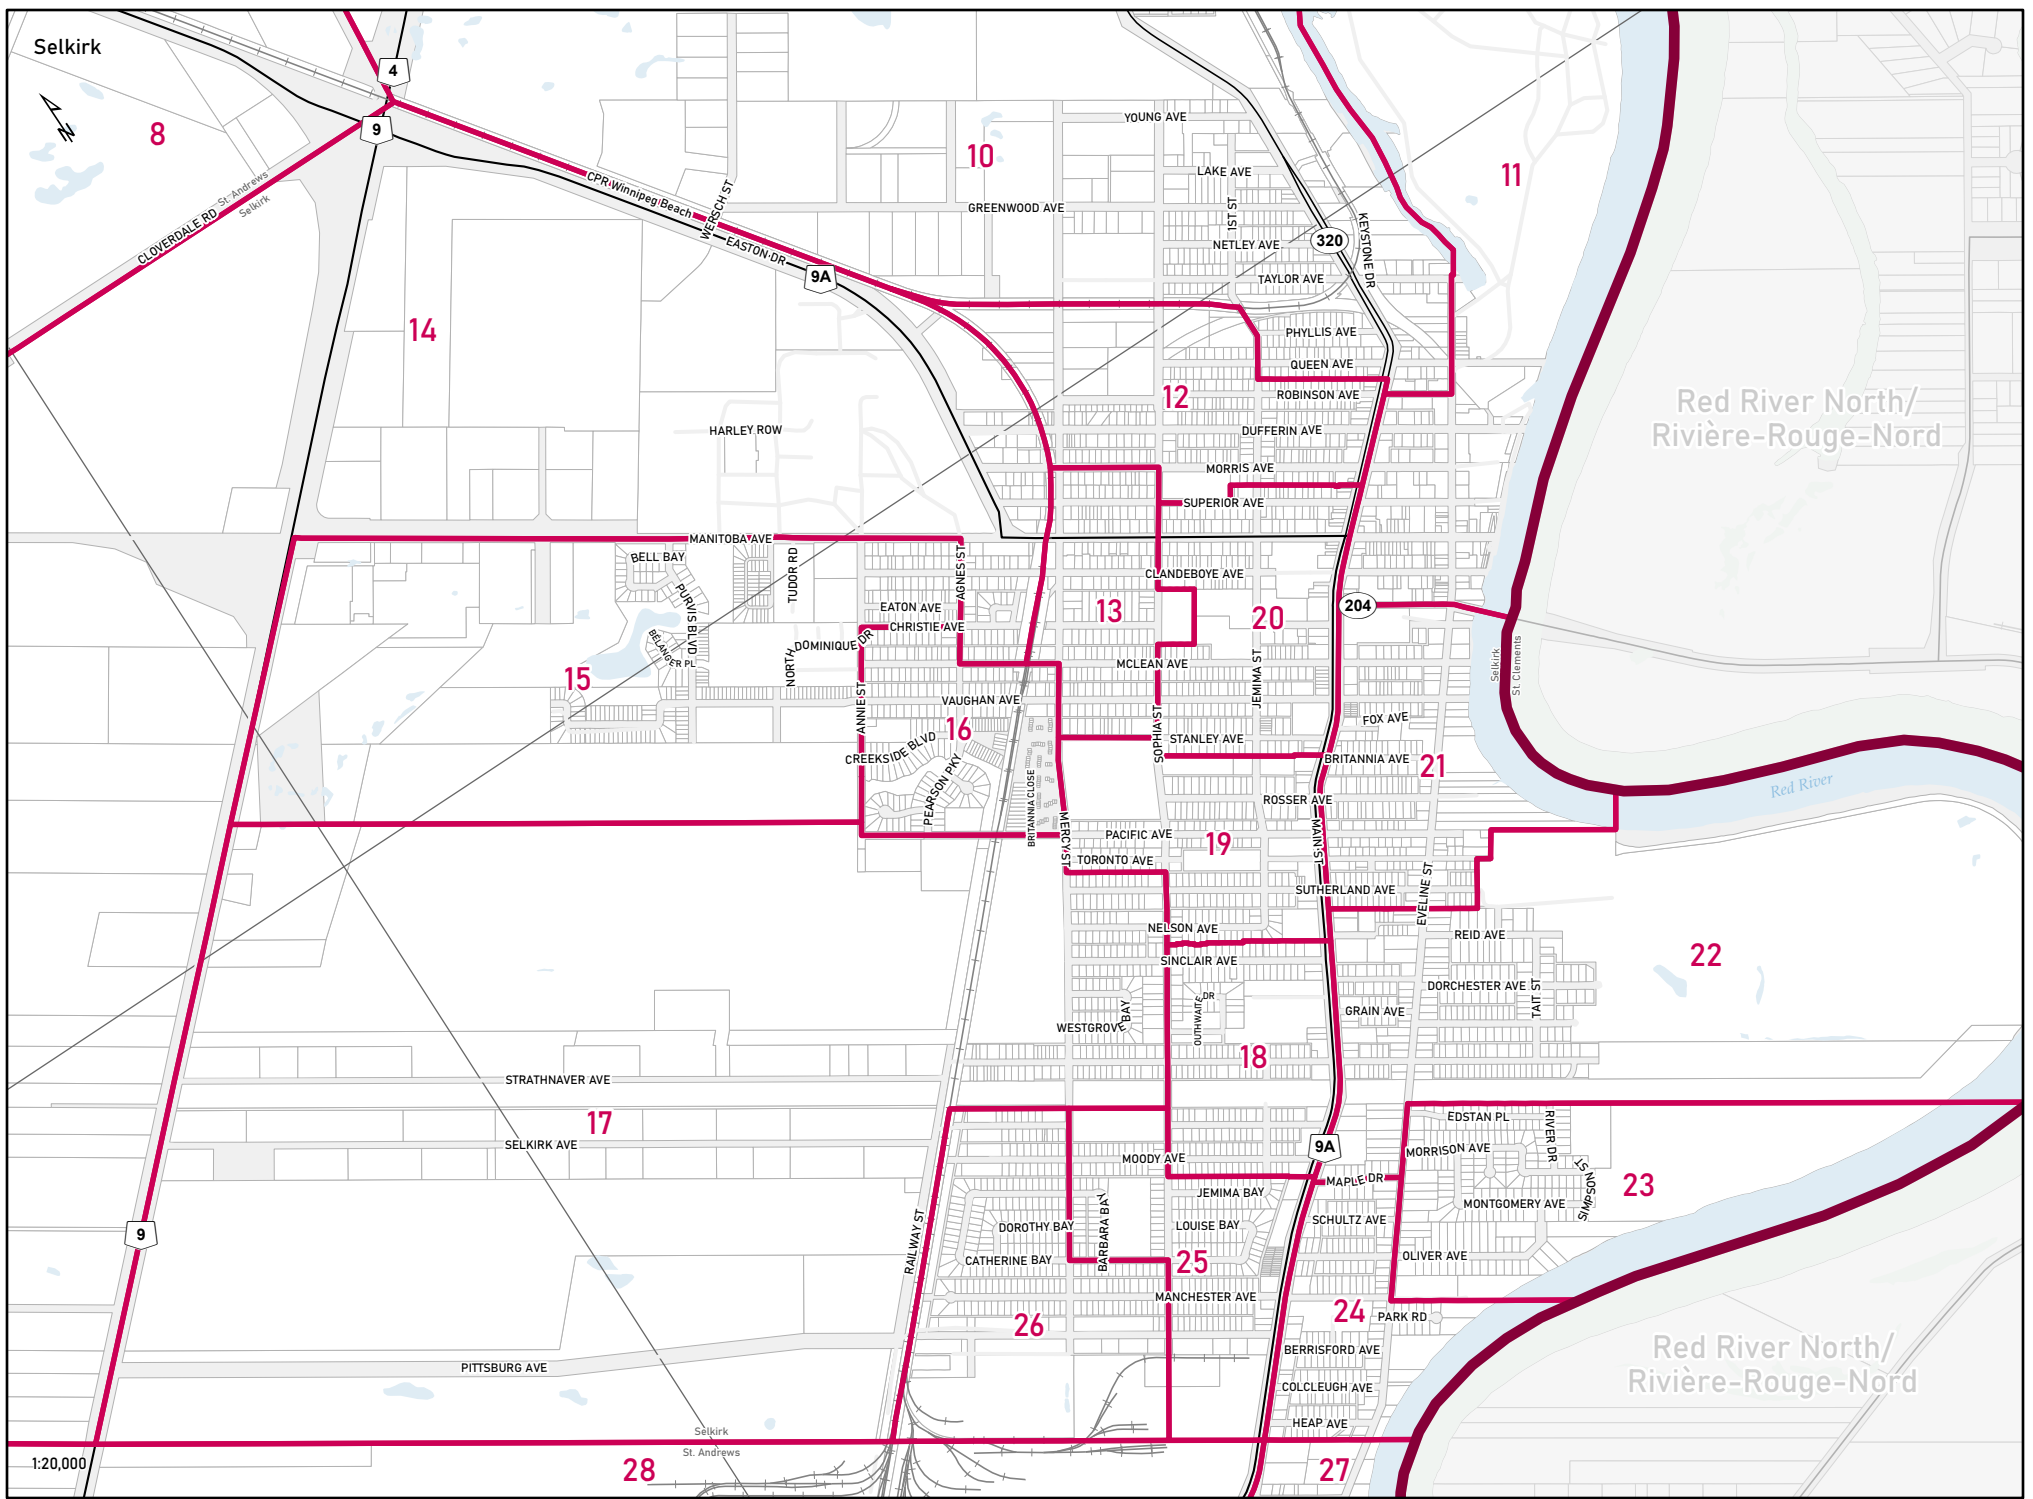

Interlake-Gimli/  
Entre-les-Lacs-Gimli

**Elections Manitoba**

Circonscription électorale provinciale  
**MANITOBA**  
Provincial Electoral Division

**Selkirk**

Map 1 of 2  
Carte 1 de 2

Provincial Electoral Division pursuant to the mandate of the 2018 Electoral Divisions Boundaries Commission

Circonscription électorale provinciale en vertu du mandat confié à la Commission de la division électorale du Manitoba de 2018

**Elections Manitoba**

Circonscription électorale provinciale  
**MANITOBA**  
Provincial Electoral Division

**Selkirk**

Map 2 of 2  
Carte 2 de 2

Provincial Electoral Division  
pursuant to the mandate of  
the 2018 Electoral Divisions  
Boundaries Commission

Circonscription électorale  
provinciale en vertu du  
mandat confié à la  
Commission de la division  
électorale du Manitoba de 2018