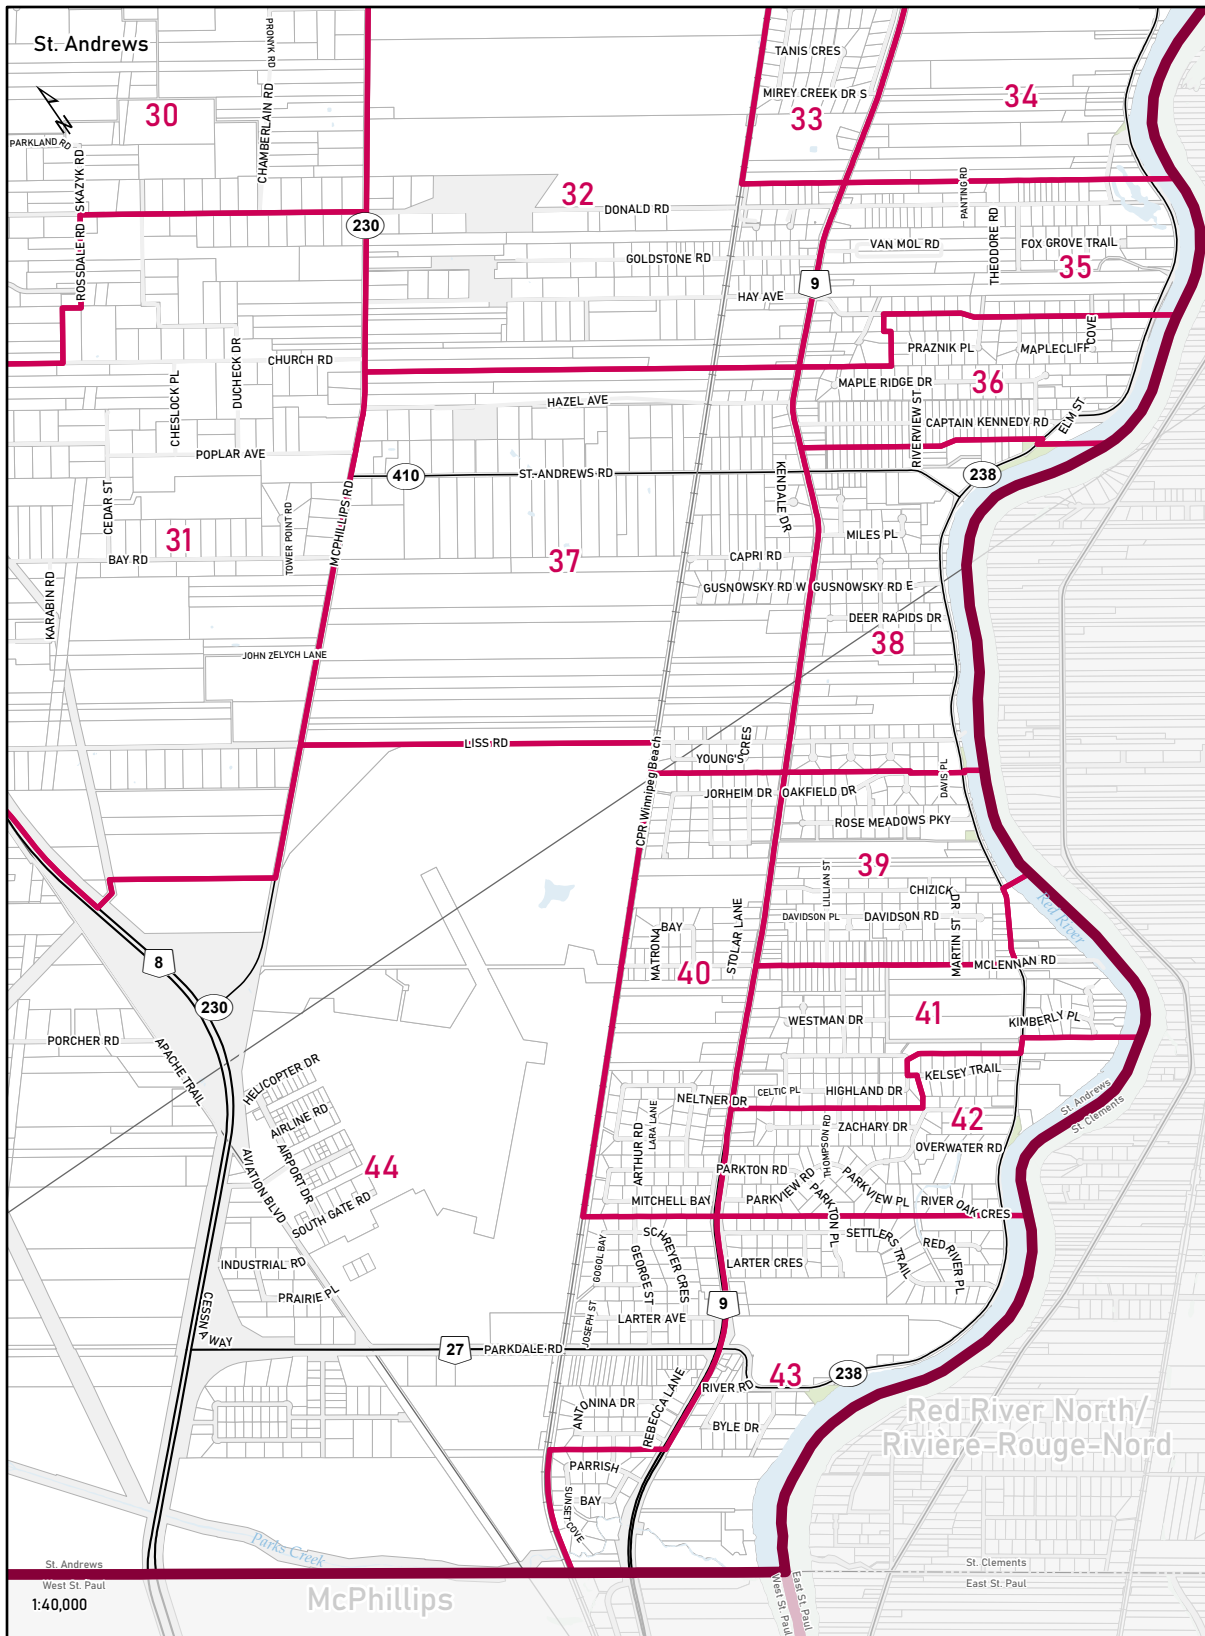

Interlake-Gimli/  
Entre-les-Lacs-Gimli

**Elections Manitoba**

Circonscription électorale provinciale  
**MANITOBA**  
Provincial Electoral Division

**Selkirk**

Map 1 of 2  
Carte 1 de 2

Provincial Electoral Division pursuant to the mandate of the 2018 Electoral Divisions Boundaries Commission

Circonscription électorale provinciale en vertu du mandat confié à la Commission de la division électorale du Manitoba de 2018

**Elections Manitoba**

Circonscription électorale provinciale  
**MANITOBA**  
Provincial Electoral Division

**Selkirk**

Map 2 of 2  
Carte 2 de 2

Provincial Electoral Division  
pursuant to the mandate of  
the 2018 Electoral Divisions  
Boundaries Commission

Circonscription électorale  
provinciale en vertu du  
mandat confié à la  
Commission de la division  
électorale du Manitoba de 2018