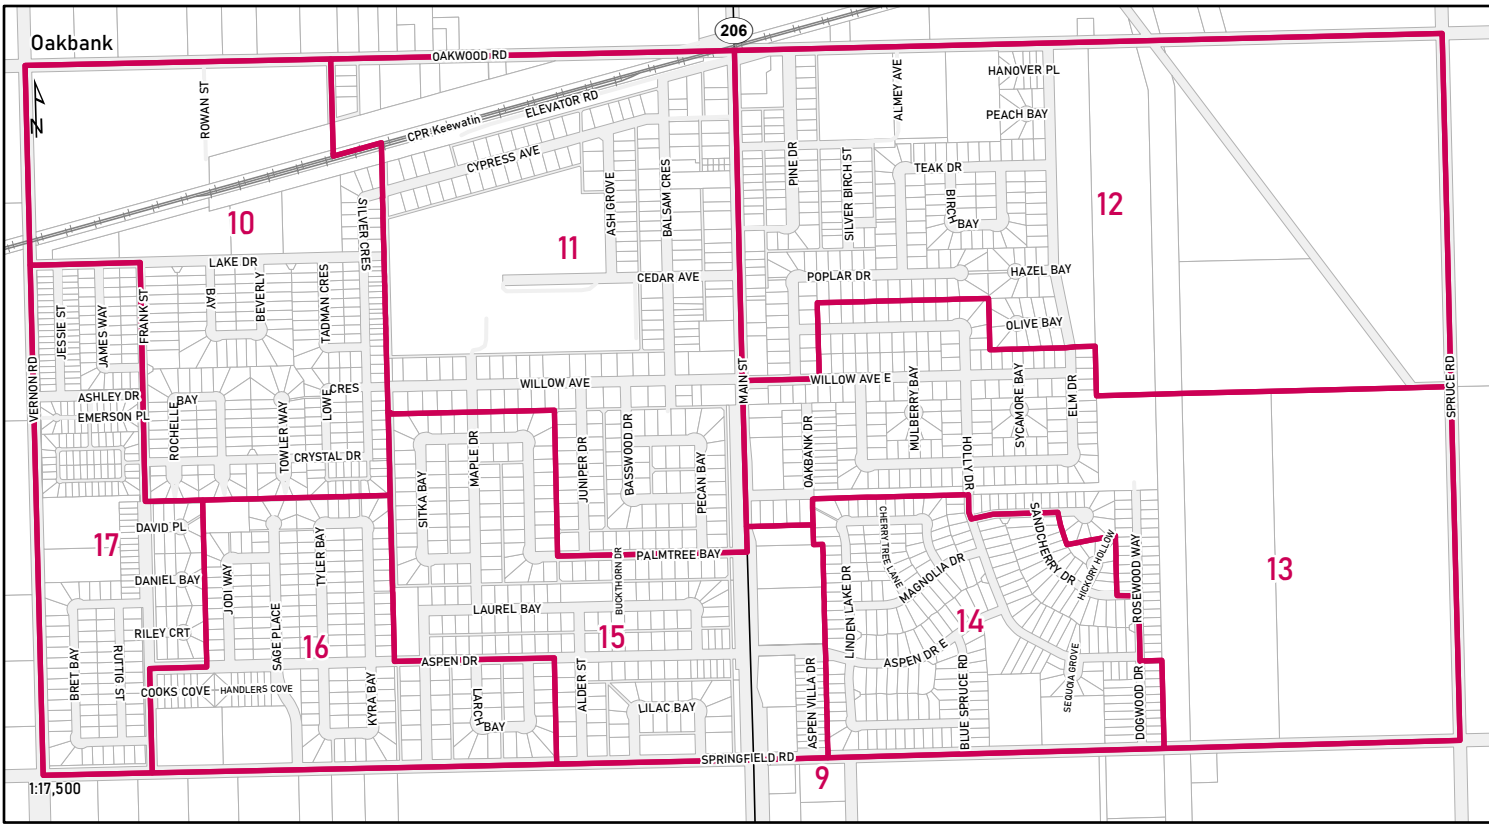

Elections Manitoba Circonscription électorale provinciale
MANITOBA
 Provincial Electoral Division

Springfield-Ritchot

Map 1 of 2
 Carte 1 de 2

Circonscription électorale provinciale en vertu du mandat confié à la Commission de la division électorale du Manitoba de 2018

Ile des Chenes

Scale: 1:20,000

Elections Manitoba Circonscription électorale provinciale
MANITOBA Provinciale Electoral Division
Springfield-Ritchot
 Map 2 of 2 / Carte 2 de 2
 Provincial Electoral Division pursuant to the mandate of the 2018 Electoral Divisions Boundaries Commission | Circonscription électorale provinciale en vertu du mandat confié à la Commission de la division électorale du Manitoba de 2018