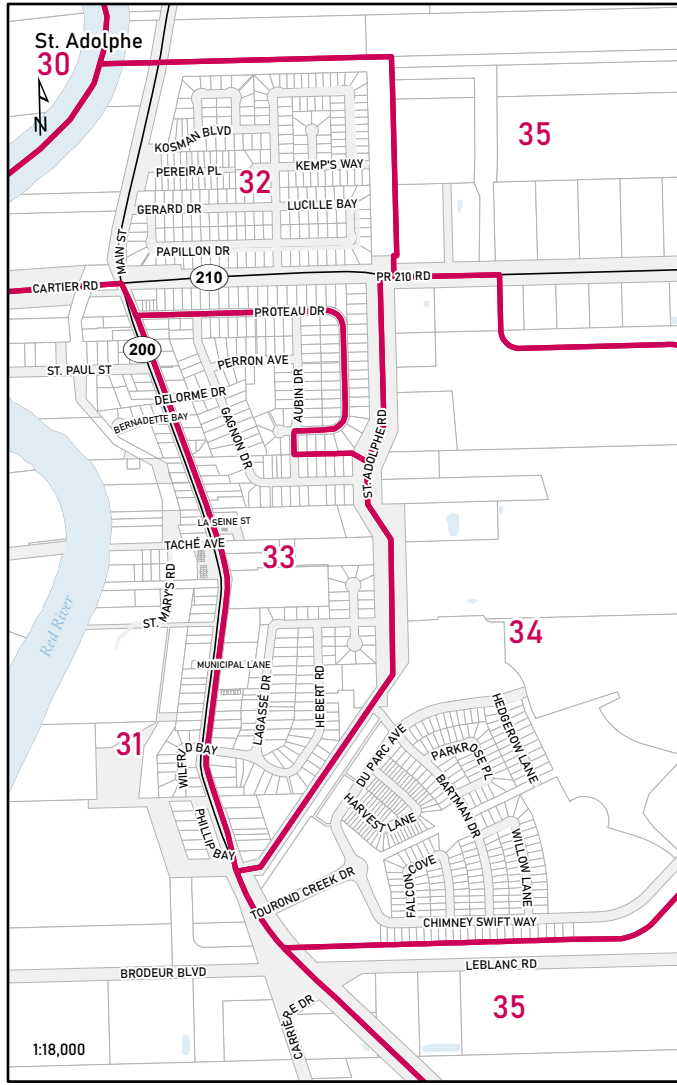

Elections Manitoba Circonscription électorale provinciale
MANITOBA
 Provincial Electoral Division

Springfield-Ritchot

Map 1 of 2
 Carte 1 de 2

Circonscription électorale provinciale en vertu du mandat confié à la Commission de la division électorale du Manitoba de 2018

Ile des Chenes

Scale: 1:20,000

Elections Manitoba Circonscription électorale provinciale
MANITOBA Provinciale Electoral Division
Springfield-Ritchot
 Map 2 of 2 / Carte 2 de 2
 Provincial Electoral Division pursuant to the mandate of the 2018 Electoral Divisions Boundaries Commission | Circonscription électorale provinciale en vertu du mandat confié à la Commission de la division électorale du Manitoba de 2018