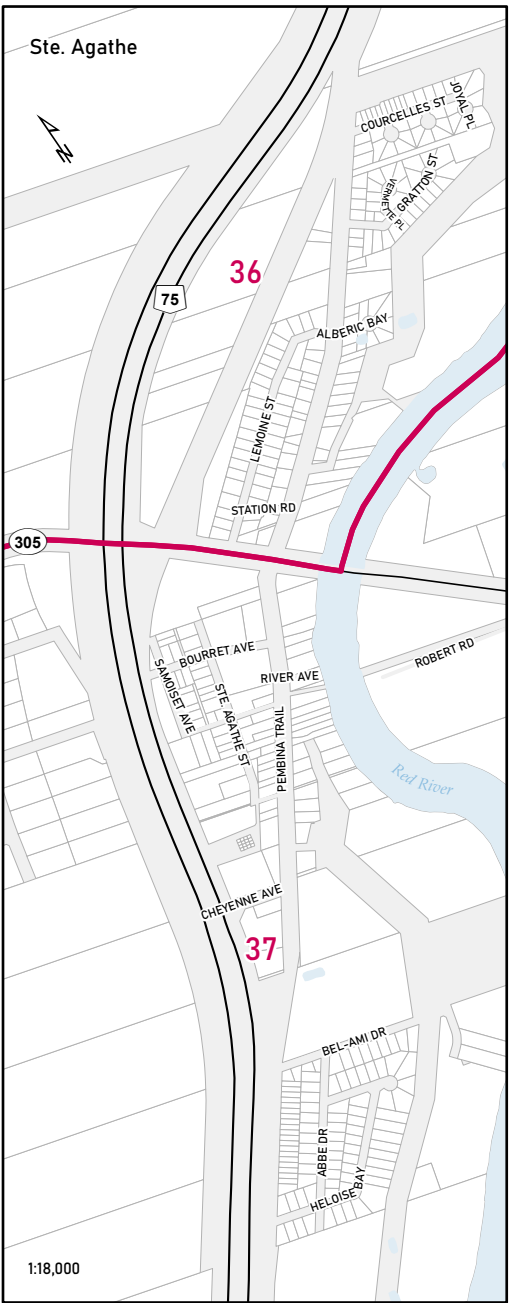

Elections Manitoba Circonscription électorale provinciale
MANITOBA
 Provincial Electoral Division

Springfield-Ritchot

Map 1 of 2
 Carte 1 de 2

Circonscription électorale provinciale en vertu du mandat confié à la Commission de la division électorale du Manitoba de 2018

Ile des Chenes

Scale: 1:20,000

Elections Manitoba Circonscription électorale provinciale
MANITOBA Provinciale Electoral Division
Springfield-Ritchot
 Map 2 of 2 / Carte 2 de 2
 Provincial Electoral Division pursuant to the mandate of the 2018 Electoral Divisions Boundaries Commission | Circonscription électorale provinciale en vertu du mandat confié à la Commission de la division électorale du Manitoba de 2018