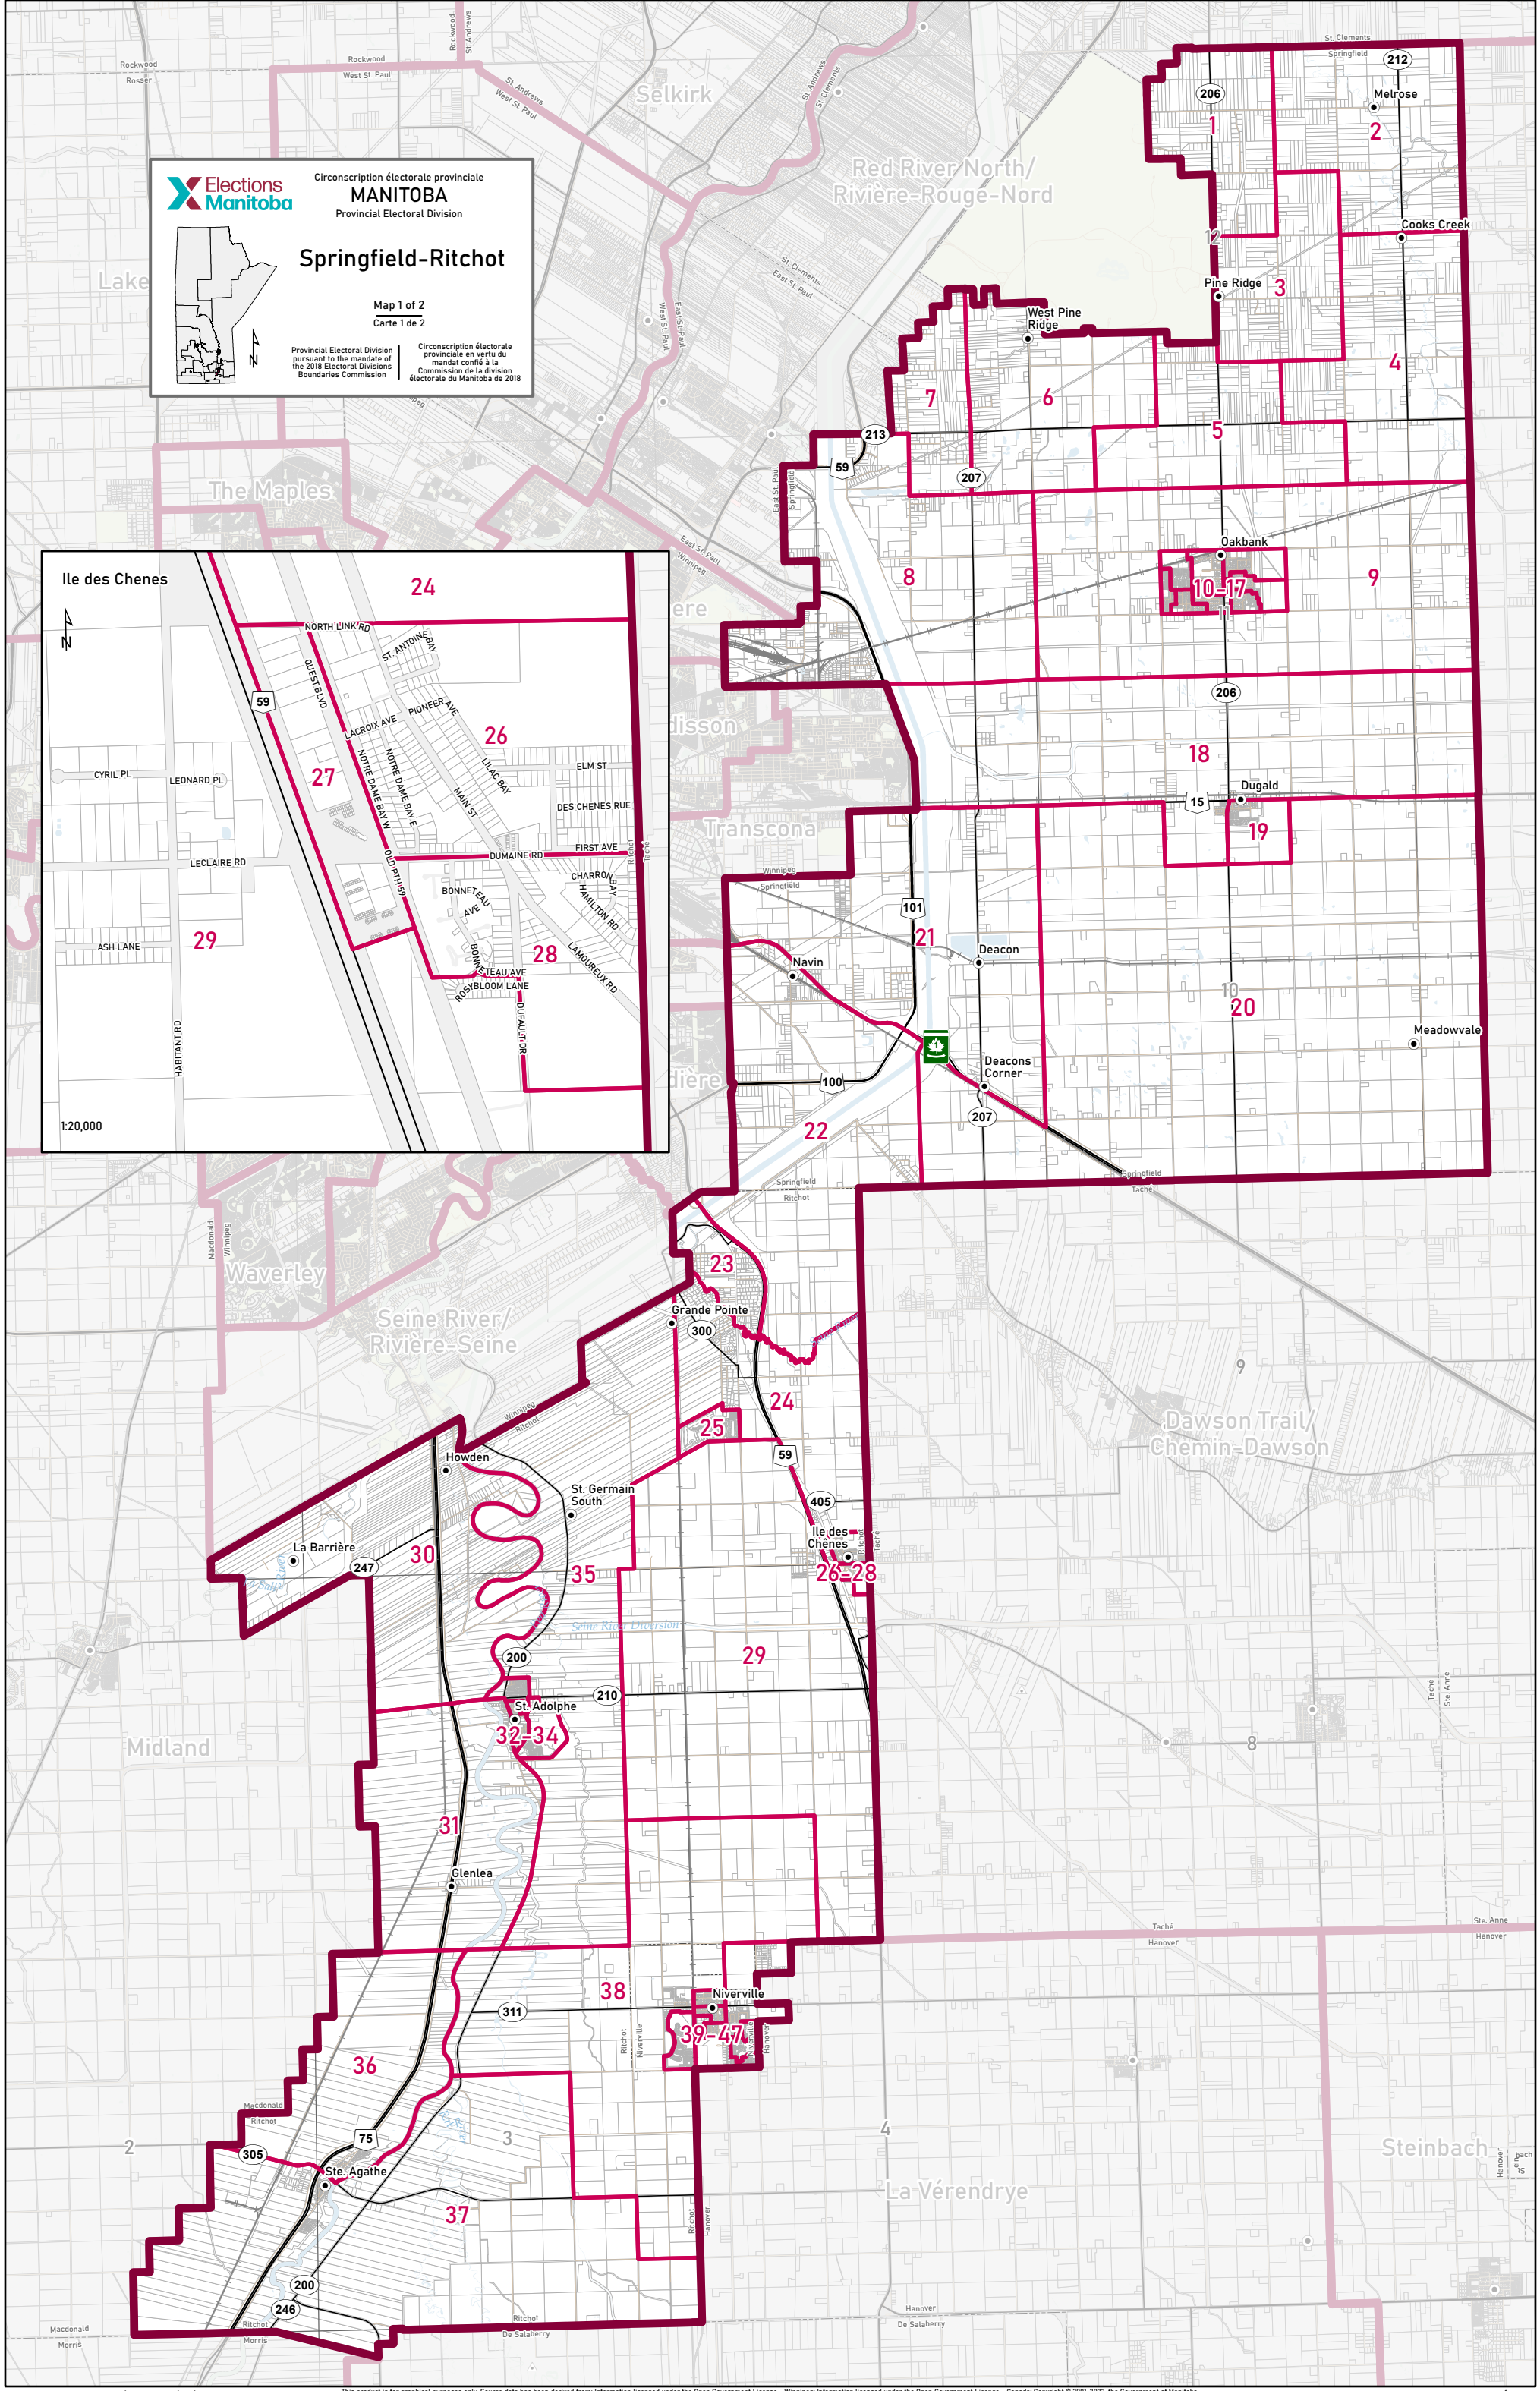

Elections Manitoba Circonscription électorale provinciale
MANITOBA
 Provincial Electoral Division

Springfield-Ritchot

Map 1 of 2
 Carte 1 de 2

Circonscription électorale provinciale en vertu du mandat confié à la Commission de la division électorale du Manitoba de 2018

Ile des Chenes

Scale: 1:20,000

Elections Manitoba Circonscription électorale provinciale
MANITOBA Provinciale Electoral Division
Springfield-Ritchot
 Map 2 of 2 / Carte 2 de 2
 Provincial Electoral Division pursuant to the mandate of the 2018 Electoral Divisions Boundaries Commission | Circonscription électorale provinciale en vertu du mandat confié à la Commission de la division électorale du Manitoba de 2018