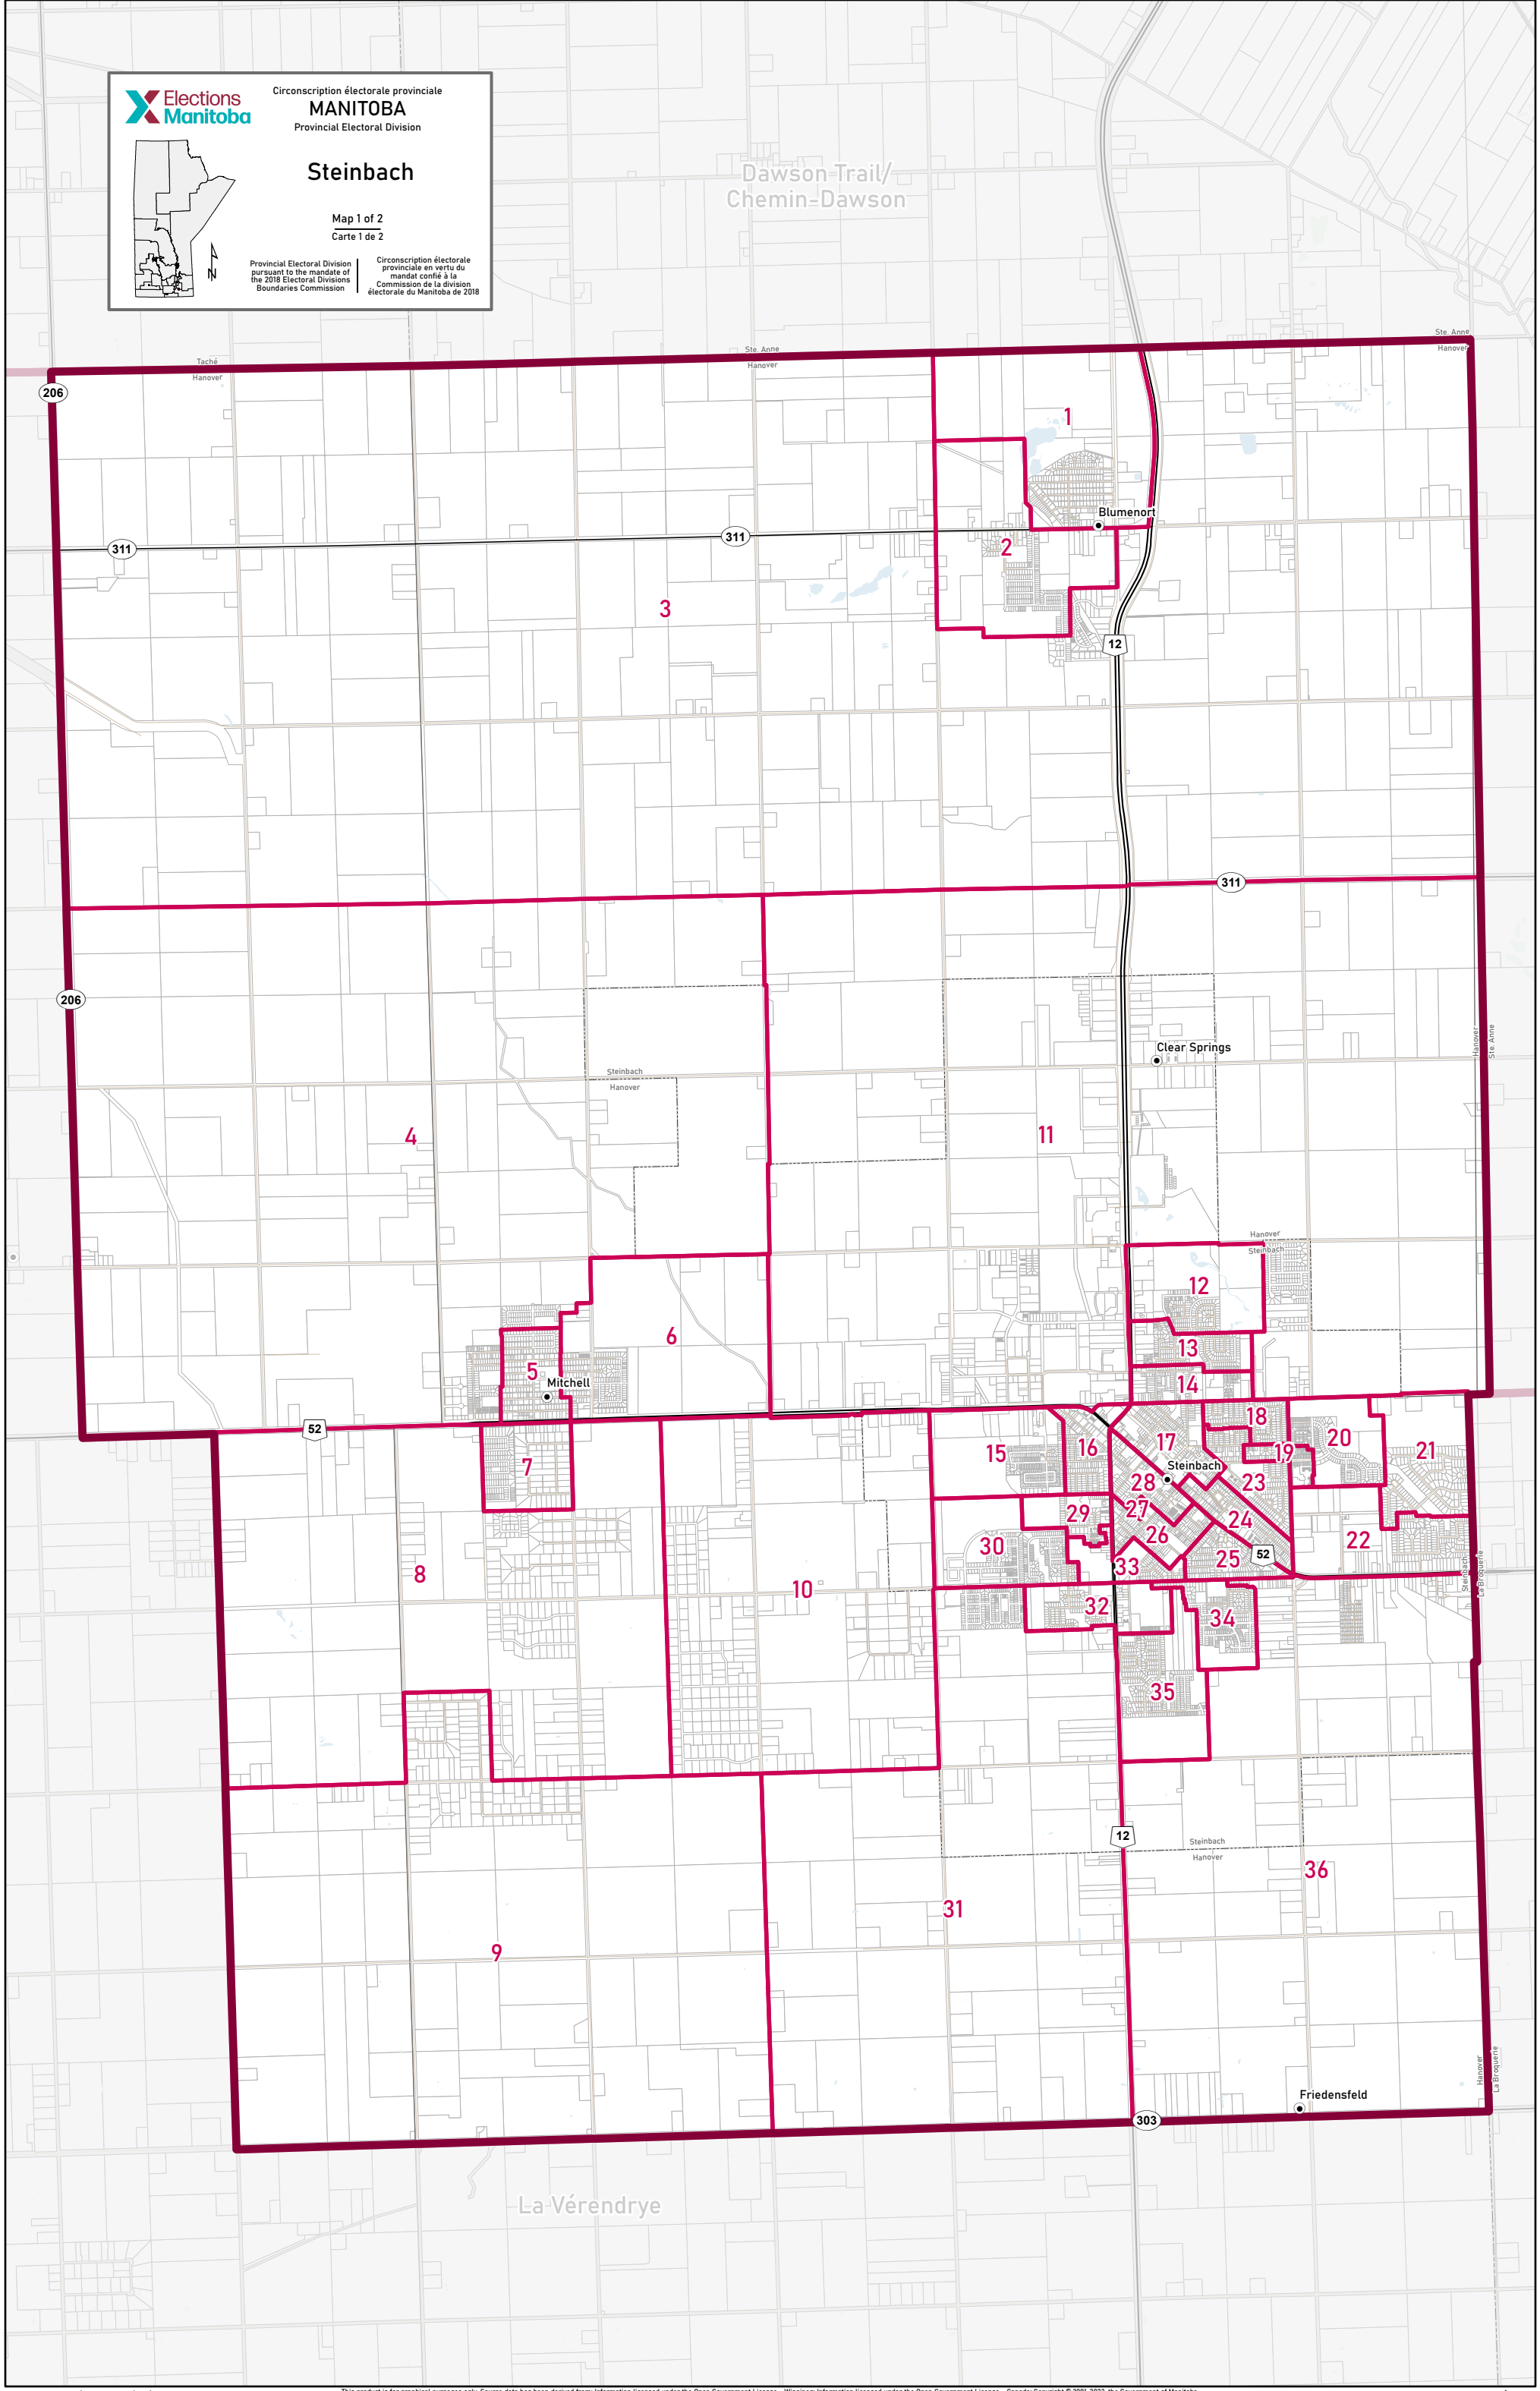

Steinbach

Map 1 of 2
Carte 1 de 2

Dawson-Trail/
Chemin-Dawson