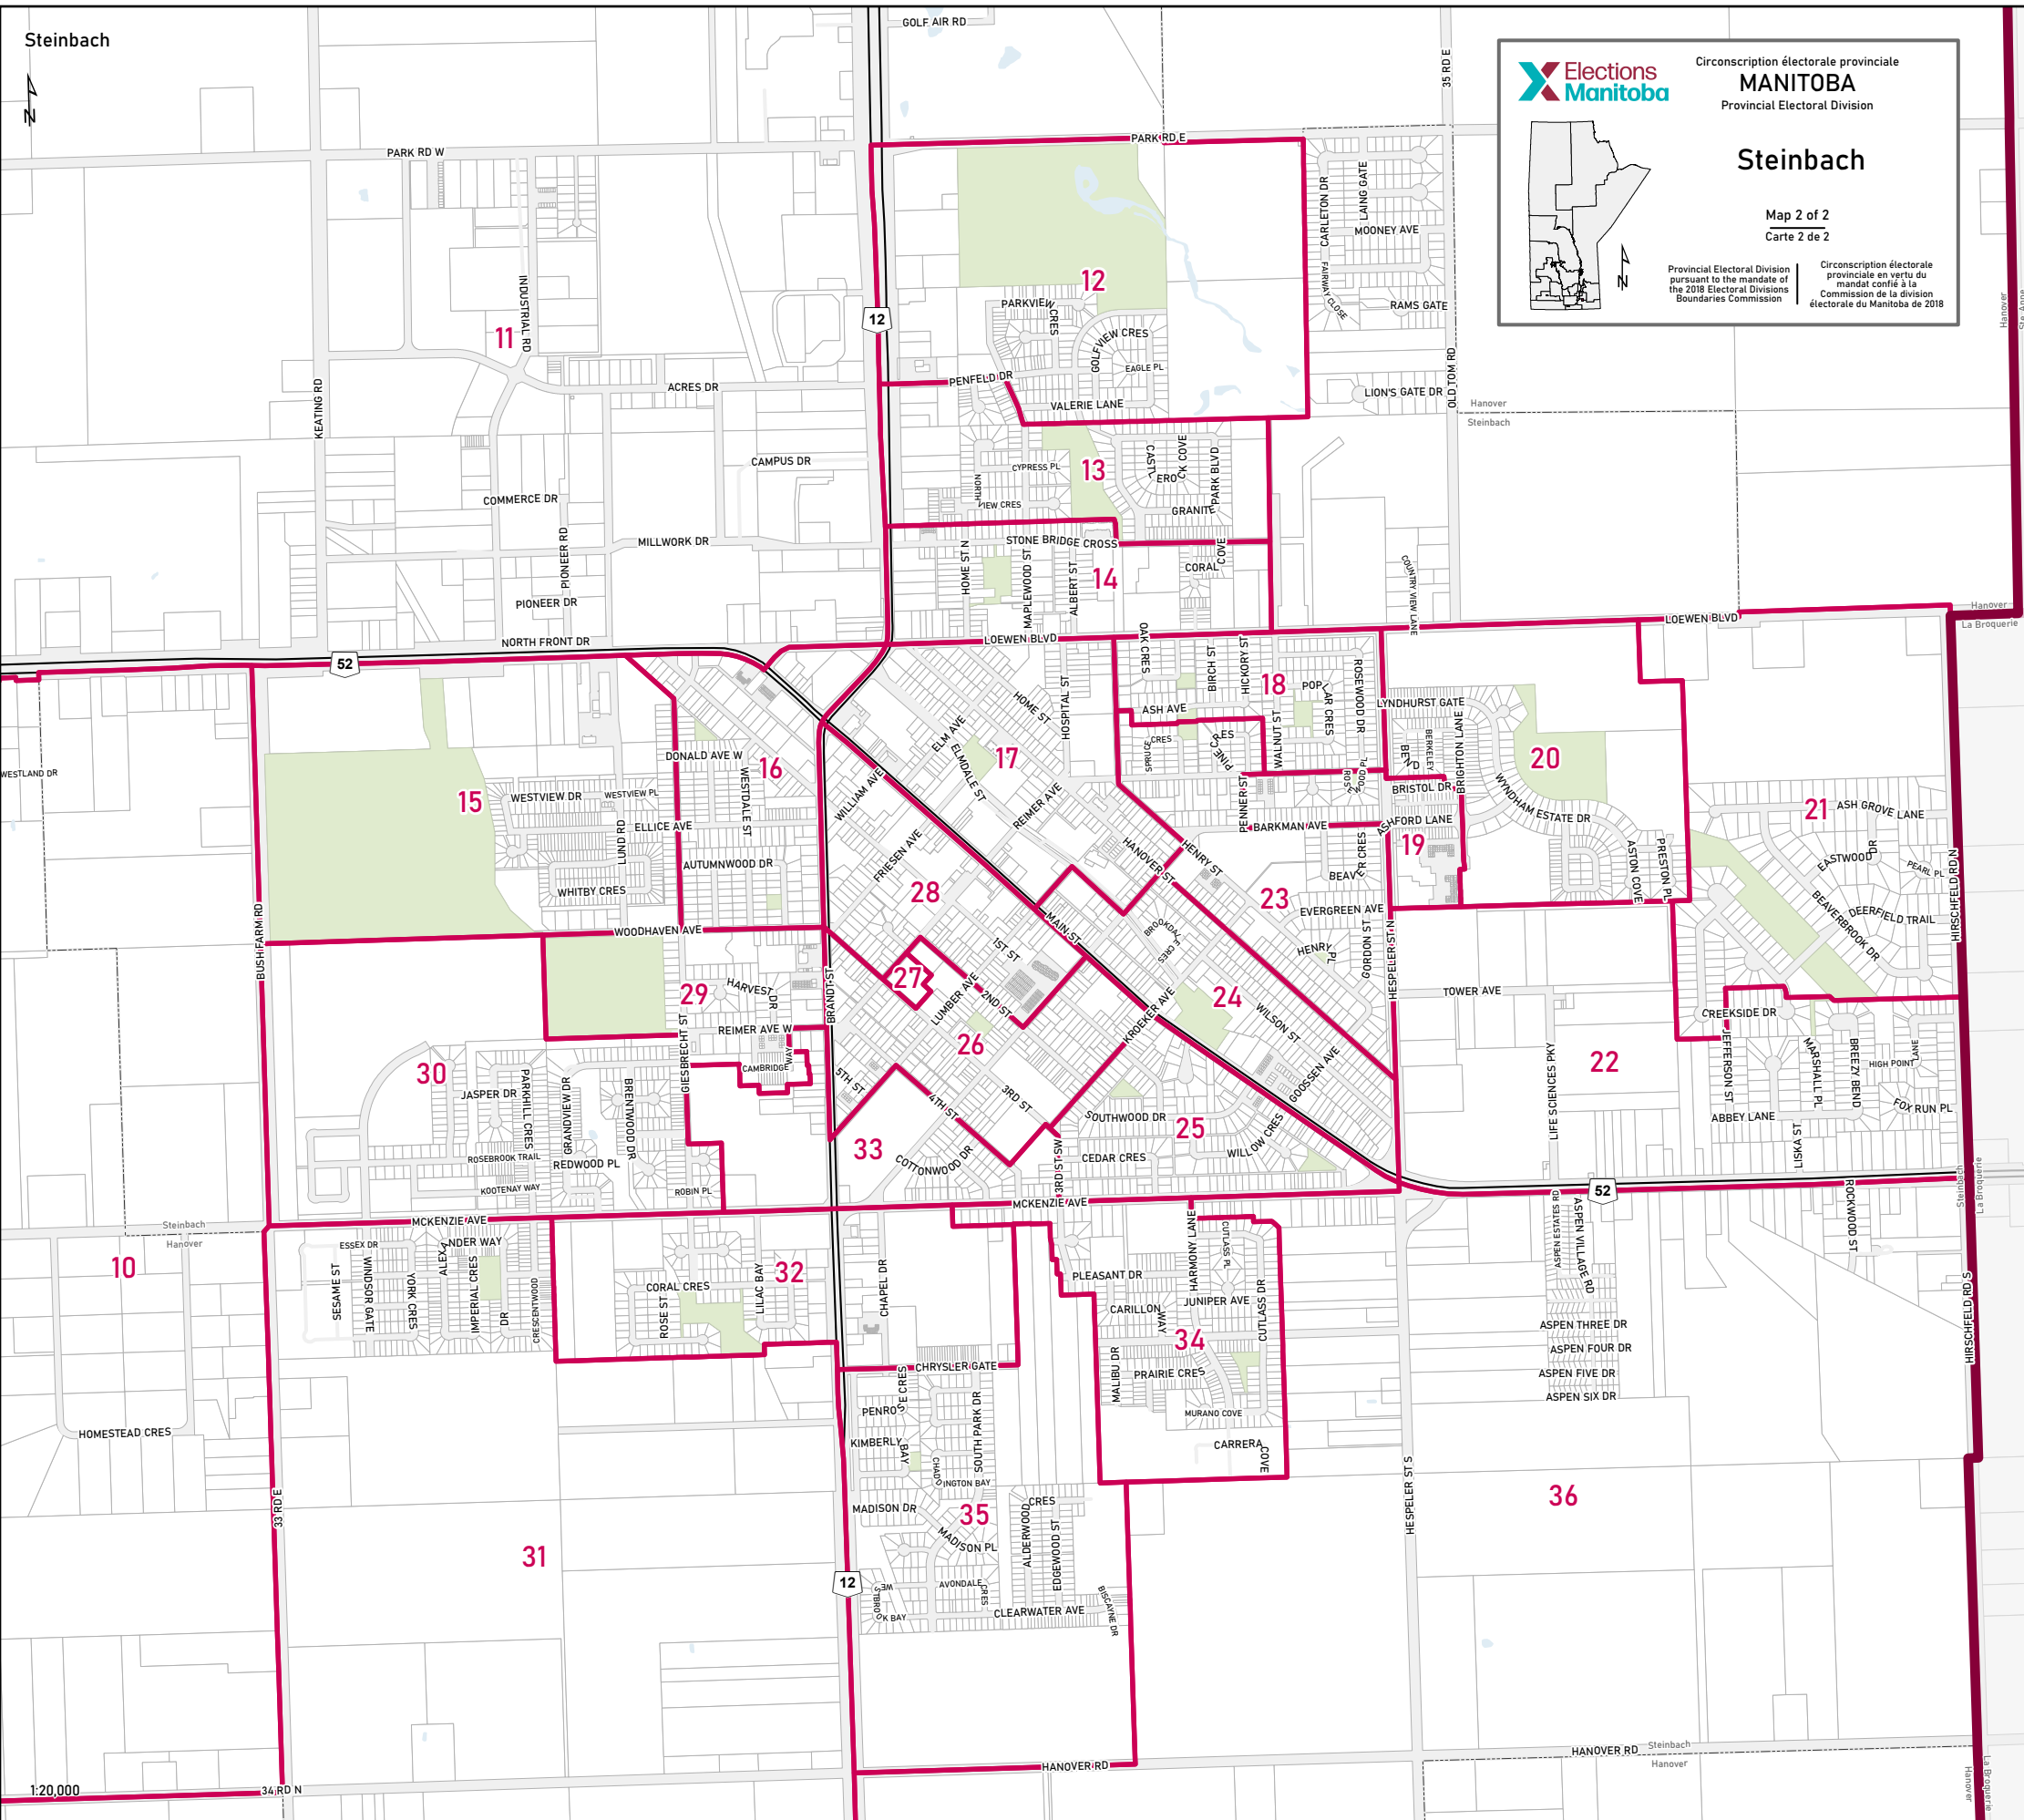

Steinbach

Map 1 of 2
Carte 1 de 2

Provincial Electoral Division
pursuant to the mandate of
the 2018 Electoral Divisions
Boundaries Commission

Circonscription électorale
provinciale en vertu du
mandat confié à la
Commission de la division
électorale du Manitoba de 2018

Dawson-Trail/
Chemin-Dawson

Elections Manitoba
 Circonscription électorale provinciale
MANITOBA
 Provincial Electoral Division

Steinbach

Map 2 of 2
 Carte 2 de 2

Provincial Electoral Division pursuant to the mandate of the 2018 Electoral Divisions Boundaries Commission
 Circonscription électorale provinciale en vertu du mandat confié à la Commission de la division électorale du Manitoba de 2018