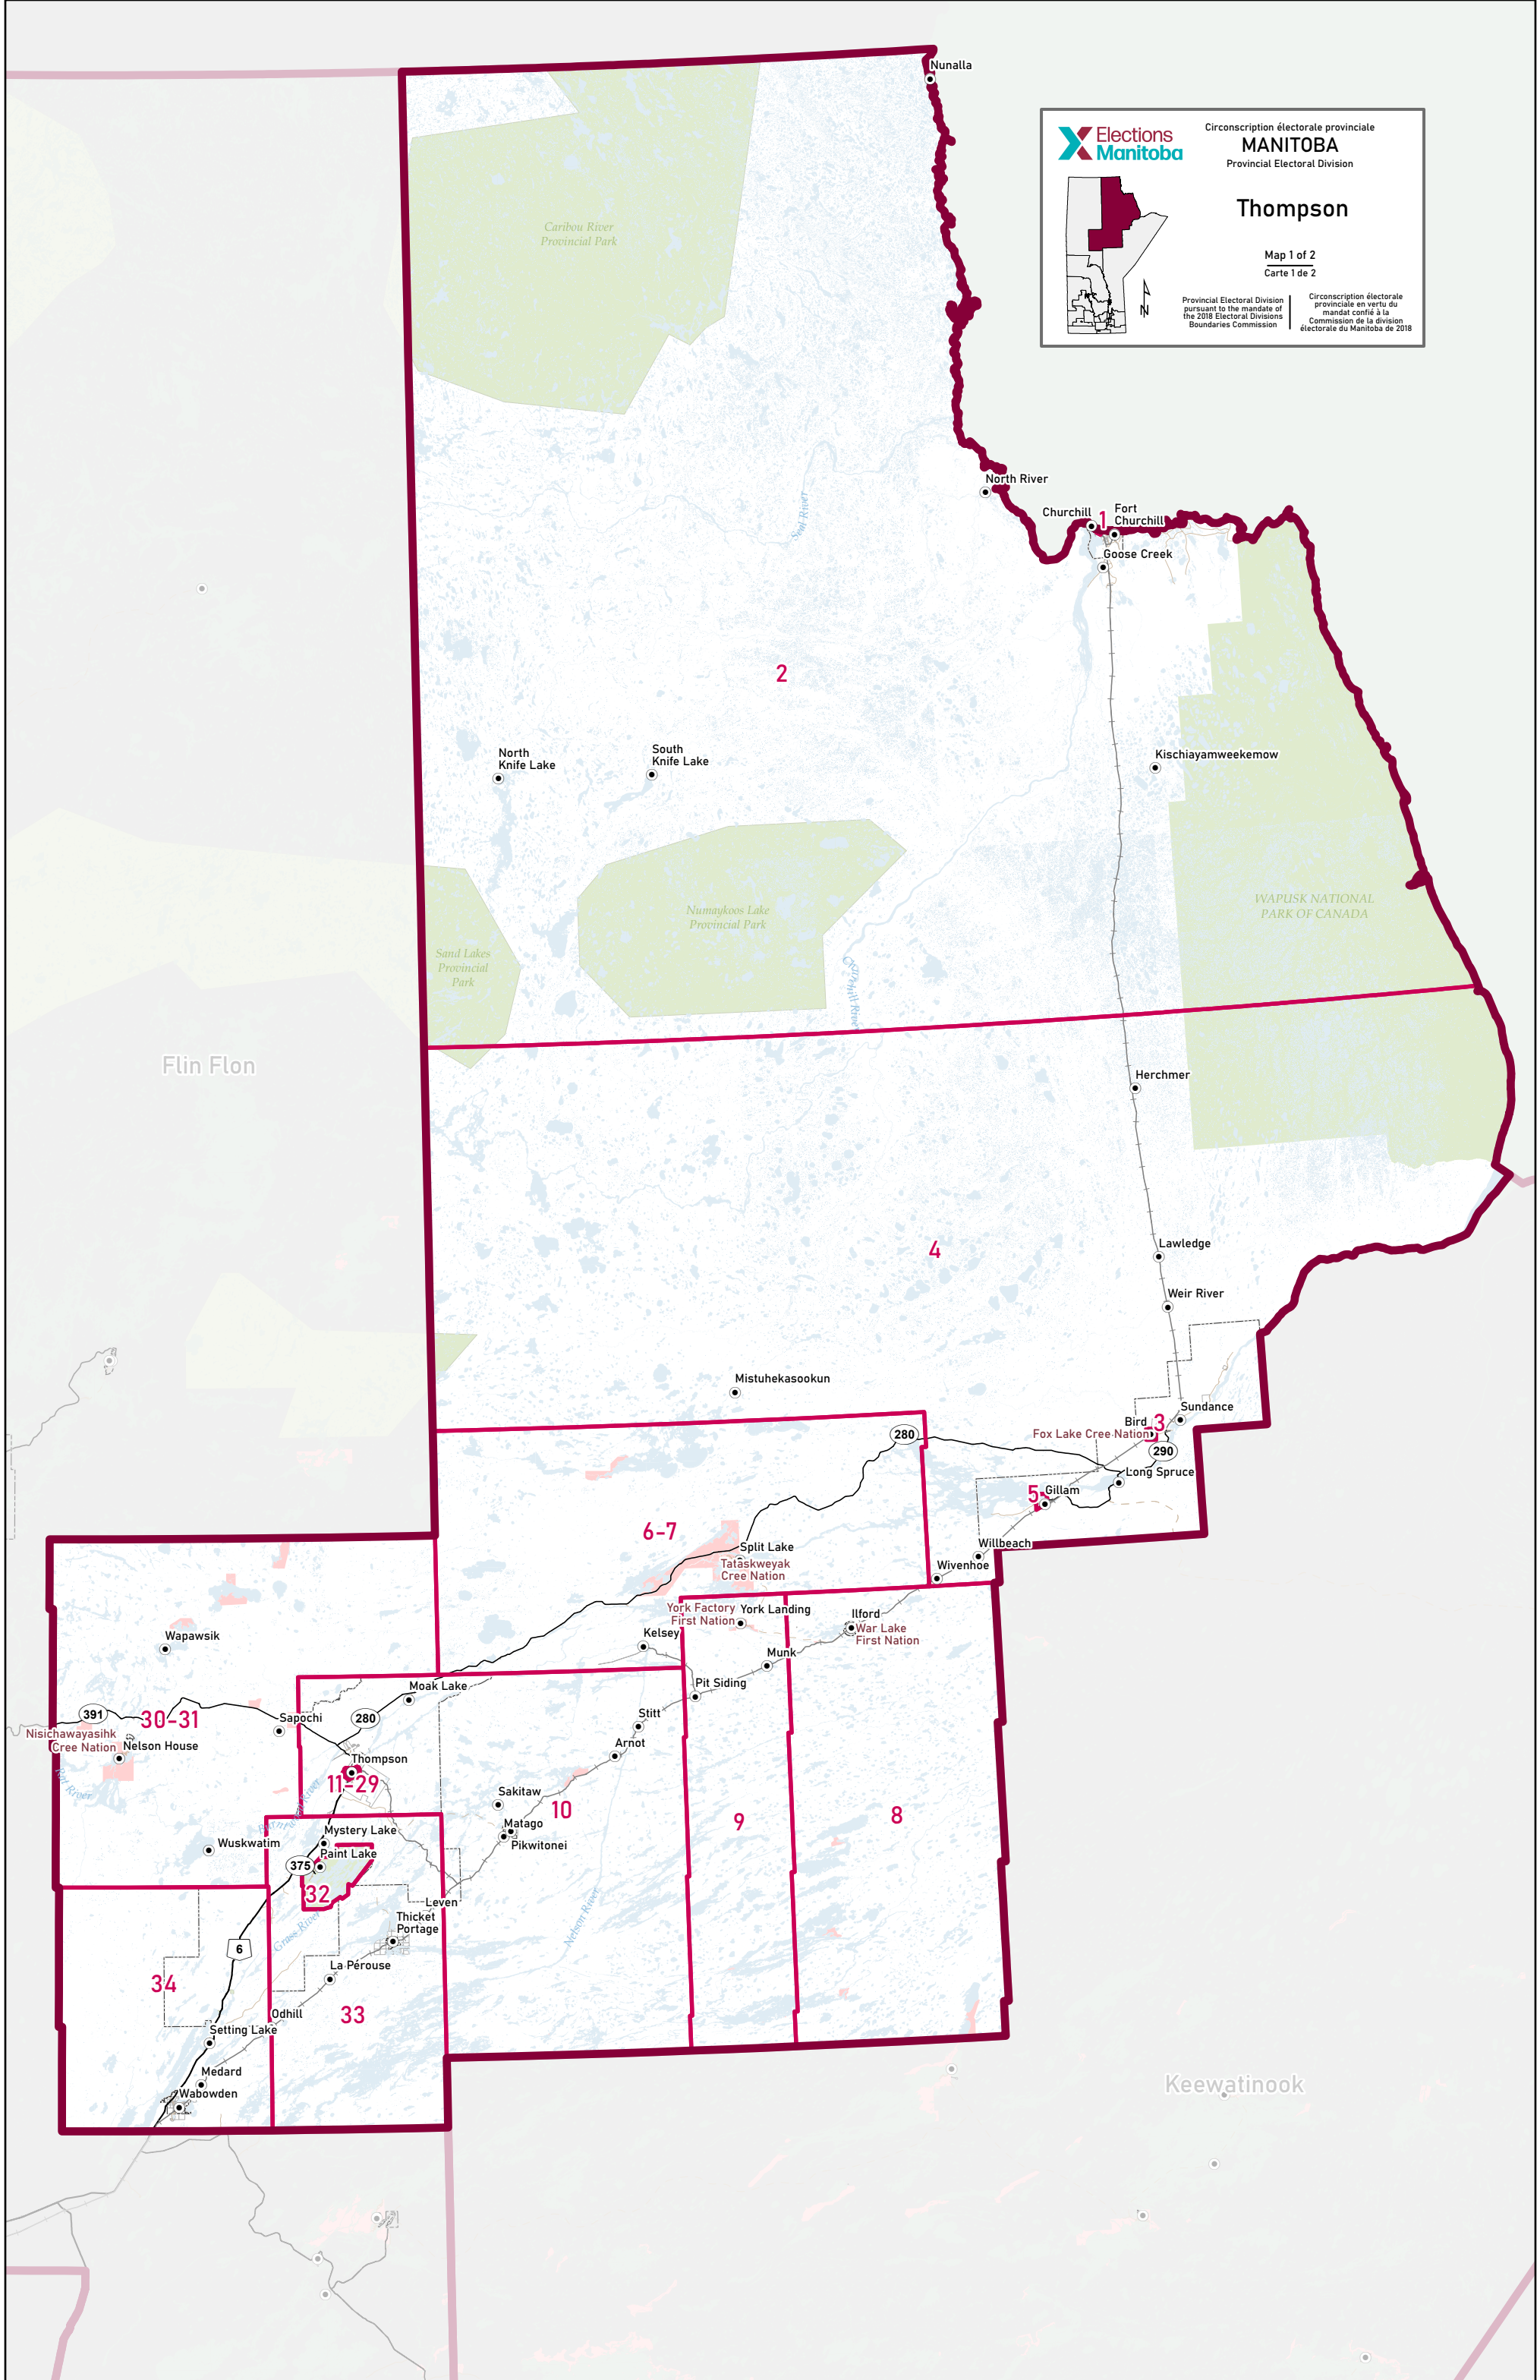

Elections Manitoba

Circonscription électorale provinciale
MANITOBA
Provincial Electoral Division

Thompson

Map 1 of 2
Carte 1 de 2

Provincial Electoral Division pursuant to the mandate of the 2018 Electoral Divisions Boundaries Commission

Circonscription électorale provinciale en vertu du mandat confié à la Commission de la division électorale du Manitoba de 2018

Elections Manitoba

Circonscription électorale provinciale
MANITOBA
Provincial Electoral Division

Thompson

Map 2 of 2
Carte 2 de 2

Provincial Electoral Division
pursuant to the mandate of
the 2018 Electoral Divisions
Boundaries Commission

Circonscription électorale
provinciale en vertu du
mandat confié à la
Commission de la division
électorale du Manitoba de 2018